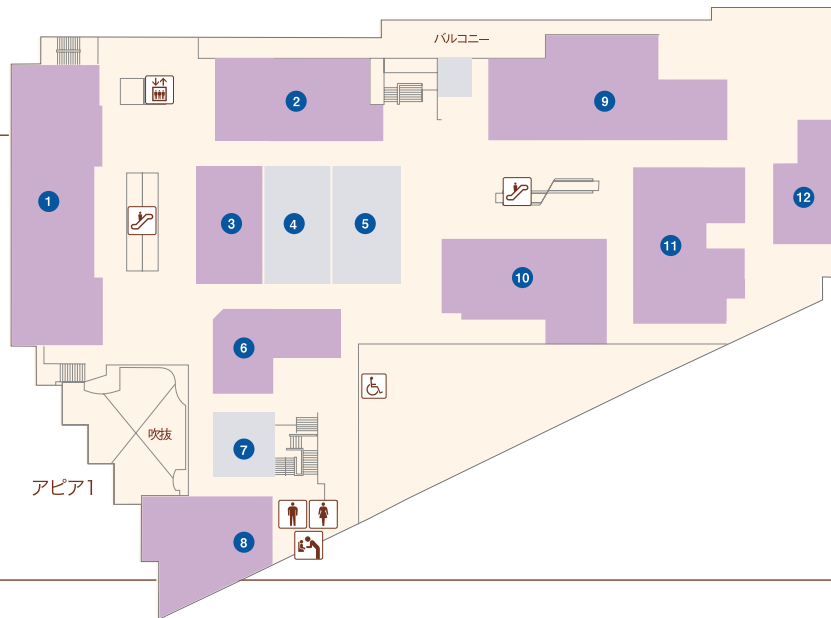

お電話は市外局番0797をつけておかけください。

- エスカレーター
- エレベーター
- 婦人用トイレ
- 紳士用トイレ
- ベビーキープ
- おむつかえシート
- 多目的トイレ
- 公衆電話

アピア1

- ① コロ(喫茶)..... 71-9685
- ② プティックJOY(婦人服)..... 72-0712
- ③
- ④ マダムジェーン(婦人服・雑貨)..... 72-6767
- ⑤ RYOKO KIKUCHI PLUS(婦人服・雑貨)..... 71-3603
- ⑥ L・マイサイズプティック オオヤ(Lサイズ婦人服) 71-1555
- ⑦ K-NET チケットプラザ(金券ショップ)..... 72-5711
- ⑧
- ⑨ インテリア(婦人服)..... 76-2755
- ⑩ アリアヌス(婦人フォーマル)..... 71- 211
- ⑪
- ⑫ UncleBear(時計修理・販売)..... 77-1003
- ⑬ INORI(宝飾・雑貨)..... 91-5005
- ⑭ プティック オオヤ(婦人服)..... 71-1555
- ⑮ だいさ(婦人服)..... 71-1919
- ⑯ Pinokio(輸入婦人服アウトレット)..... 71-3575
- ⑰ サーティワンアイスクリーム(アイスクリーム) 71-8331
- ⑱
- ⑲ Seria(100円ショップ)..... 26-8556
- ⑳ ハニーズ(レディースカジュアル)..... 73-4821

アピア2

- ① 83.5MHz エフエム宝塚(ラジオ局)..... 76-5432
- ②
- ③ 宝塚スポーツ(スポーツ用品)..... 71-2234
- ④ ドコモショップ逆瀬川店(携帯電話)..... 77-7891
- ⑤ 馬淵個別(学習塾)..... 71-6900
- ⑥ 宝くじ売り場(宝くじ)..... 77-2523
- ⑦ Sasan Quality(手づくり雑貨)..... 76-5100
- ⑧
- ⑨ とんかつ花月(とんかつ)..... 72-7040
- ⑩ 北海ラーメン すずき野(ラーメン)..... 73-5348
- ⑪
- ⑫ マクドナルド(ファーストフード)..... 76-2371
- ⑬ ファロス個別指導学院(学習塾)..... 76-4380
- ⑭ 個別指導塾スタンダード逆瀬川教室(学習塾)..... 71-7285

- ファッション
- 雑貨
- サービス
- 飲食

お電話は市外局番0797をつけておかけください。

- エスカレーター
- エレベーター
- 婦人用トイレ
- 紳士用トイレ
- ベビーキープ
- おむつかえシート
- 多目的トイレ
- 公衆電話

- ① 文具のコンパス (文房具)…………… 71-8160
- ② ハロー！パソコン教室 (パソコン教室) …… 71-8619
- ③ メロディミント (婦人服・服飾雑貨) …… 090-5137-4567
- ④
- ⑤ エフワンモリグチ宝塚店 (メンズショップ) 77-7488
- ⑥ フラッシュネイル (ネイルサロン) …… 76-4777
- ⑦ ヤマダ電機テックランド逆瀬川店 (家電量販店) 72-0879
- ⑧ ank ank (婦人服) …… 71-1010
- ⑨ メルティング・ポイント (メンズウエア) …… 74-1010
- ⑩ LADIES MASAMI (婦人服) …… 72-2520
- ⑪
- ⑫ モンレーブ (婦人服・服飾雑貨) …… 72-1808
- ⑬ 呉服の粋ふくみや (呉服) …… 71-5855
- ⑭ モントレゾール (婦人服・服飾雑貨) …… 72-1808
- ⑮ 三洋航空サービス (旅行サロン) …… 73-0944
- ⑯ Reゆとりら (リラクゼーションサロン) …… 73-9999
- ⑰ アルバ美容室 (美容室) …… 73-1078
- ⑱ ドラッグミック アピア逆瀬川店 (ドラッグストア) 78-6160
- ⑲ ドラッグミック アピア逆瀬川店 (ドラッグストア) 78-6160
- ⑳
- ㉑ ヤマダ電機テックランド逆瀬川店 (家電量販店) 72-0879