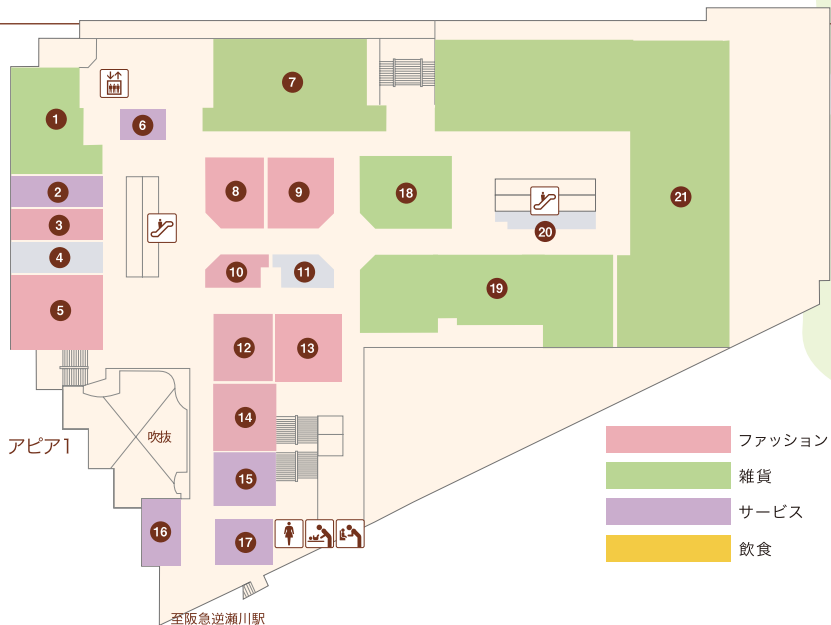

お電話は市外局番0797をつけておかけください。

- エスカレーター
- エレベーター
- 婦人用トイレ
- 紳士用トイレ
- ベビーキープ
- おむつかえシート
- 多目的トイレ
- 公衆電話

アピア1

- ① コロ(喫茶)..... 71-9685
- ② プティックJOY(婦人服)..... 72-0712
- ③
- ④ マダムジェーン(婦人服・雑貨)..... 72-6767
- ⑤ RYOKO KIKUCHI PLUS(婦人服・雑貨)..... 71-3603
- ⑥ L・マイサイズプティック オオヤ(Lサイズ婦人服) 71-1555
- ⑦ K-NET チケットプラザ(金券ショップ)..... 72-5711
- ⑧
- ⑨ インテリア(婦人服)..... 76-2755
- ⑩ アリアヌス(婦人フォーマル)..... 71- 211
- ⑪
- ⑫ UncleBear(時計修理・販売)..... 77-1003
- ⑬ INORI(宝飾・雑貨)..... 91-5005
- ⑭ プティック オオヤ(婦人服)..... 71-1555
- ⑮ だいさ(婦人服)..... 71-1919
- ⑯ Pinokio(輸入婦人服アウトレット)..... 71-3575
- ⑰ サーティワンアイスクリーム(アイスクリーム) 71-8331
- ⑱
- ⑲ Seria(100円ショップ)..... 26-8556
- ⑳ ハニーズ(レディースカジュアル)..... 73-4821

アピア2

- ① 83.5MHz エフエム宝塚(ラジオ局)..... 76-5432
- ②
- ③ 宝塚スポーツ(スポーツ用品)..... 71-2234
- ④ ドコモショップ逆瀬川店(携帯電話)..... 77-7891
- ⑤ 馬淵個別(学習塾)..... 71-6900
- ⑥ 宝くじ売り場(宝くじ)..... 77-2523
- ⑦ Sasan Quality(手づくり雑貨)..... 76-5100
- ⑧
- ⑨ とんかつ花月(とんかつ)..... 72-7040
- ⑩ 北海ラーメン すずき野(ラーメン)..... 73-5348
- ⑪
- ⑫ マクドナルド(ファーストフード)..... 76-2371
- ⑬ ファロス個別指導学院(学習塾)..... 76-4380
- ⑭ 個別指導塾スタンダード逆瀬川教室(学習塾)..... 71-7285

- ファッション
- 雑貨
- サービス
- 飲食

お電話は市外局番0797をつけておかけください。

- エスカレーター
- エレベーター
- 婦人用トイレ
- 紳士用トイレ
- ベビーキープ
- おむつかえシート
- 多目的トイレ
- 公衆電話

- ① 文具のコンパス (文房具)…………… 71-8160
- ② ハロー！パソコン教室 (パソコン教室) …… 71-8619
- ③ メロディミント (婦人服・服飾雑貨) …… 090-5137-4567
- ④
- ⑤ エフワンモリグチ宝塚店 (メンズショップ) 77-7488
- ⑥ フラッシュネイル (ネイルサロン) …… 76-4777
- ⑦ ヤマダ電機テックランド逆瀬川店 (家電量販店) 72-0879
- ⑧ ank ank (婦人服) …… 71-1010
- ⑨ メルティング・ポイント (メンズウエア) …… 74-1010
- ⑩ LADIES MASAMI (婦人服) …… 72-2520
- ⑪
- ⑫ モンレーブ (婦人服・服飾雑貨) …… 72-1808
- ⑬ 呉服の粋ふくみや (呉服) …… 71-5855
- ⑭ モントレゾール (婦人服・服飾雑貨) …… 72-1808
- ⑮ 三洋航空サービス (旅行サロン) …… 73-0944
- ⑯ Reゆとりら (リラクゼーションサロン) …… 73-9999
- ⑰ アルバ美容室 (美容室) …… 73-1078
- ⑱ ドラッグミック アピア逆瀬川店 (ドラッグストア) 78-6160
- ⑲ ドラッグミック アピア逆瀬川店 (ドラッグストア) 78-6160
- ⑳
- ㉑ ヤマダ電機テックランド逆瀬川店 (家電量販店) 72-0879