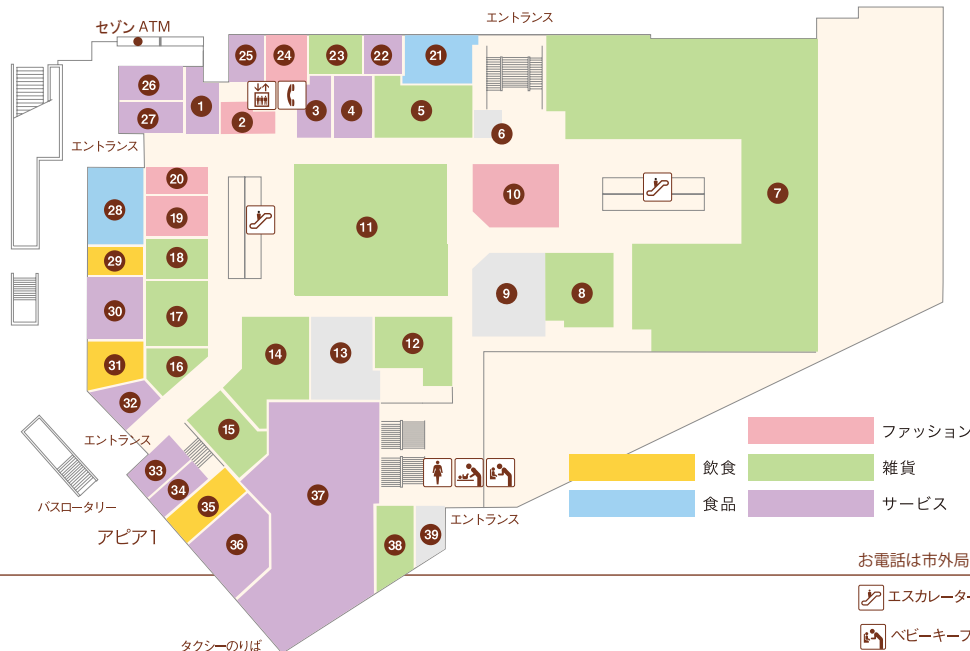

駐車場入口

B2駐車場・出口

アピア1

- ① いかりスーパーマーケット(食品製造・小売)・・・ 76-5671
- ② 日光堂(和菓子)・・・ 72-3061
- ③ SUPER MARKET KOHYO 逆瀬川店(スーパーマーケット)・・・ 71-5400
- ④ まつ屋(精肉・手づくりハム・デリカ)・・・ 72-6393
- ⑤ フラワーショップ8つぱい(生花店)・・・ 78-8781
- ⑥ 淡路屋(若鶏専門店)・・・ 71-2370
- ⑦ 吉岡屋(漬物・味噌)・・・ 71-6389
- ⑧ まつもと(手造り豆腐)・・・ 71-2374
- ⑨ 光明堂薬局(薬・化粧品・日用品)・・・ 73-3805
- ⑩ 一栄(三田牛・焼肉・ホルモン専門店)・・・ 71-2929
- ⑪ 大十園茶舗(お茶)・・・ 72-4955
- ⑫ 米長青果店(青果)・・・ 71-1880

- ⑬ くるま惣菜店(手造り惣菜)・・・ 73-3796
- ⑭
- ⑮ マルヨシ果実店(フルーツショップ)・・・ 71-2376
- ⑯ プッシュェリー宝塚(黒毛和牛専門店)・・・ 78-2666
- ⑰
- ⑱ スマートカラー kirei(ヘアカラー専門店) 26-7910

アピア2

- ①
- ② 早田歯科医院(歯科医院)・・・73-7070
- ③ サカセ電化(家電販売店)・・・ 71-1676
- ④ 宝塚サンシャインセンター(クリーニング)・・・ 71-2007
- ⑤ サンドス(サーターアンダギー)・・・ 26-8457
- ⑥ アピアタカハタ(家電)・・・72-6606

アピア2地下駐車場へ

エントランス

エントランス
アピア1

- 食品
- 飲食
- 雑貨
- サービス

お電話は市外局番0797をつけておかけください。

- エスカレーター
- エレベーター
- 婦人用トイレ
- 紳士用トイレ
- ベビーキープ
- おむつかえシート
- 多目的トイレ
- 公衆電話

アピア1

- 1 クリーニングヨコ逆瀬川(クリーニング) 71-6016
- 2 ZIG ZAG(ジーンズカジュアル) 71-4851
- 3 マジックミシン(洋服のお直し) 77-0431
- 4 Le Cocon(水素吸入サロン) 69-7776
- 5 ファッションハウス アリス 逆瀬川店(雑貨) 72-1110
- 6
- 7 キャップ書店(書籍) 76-4611
- 8 ALANN[あらん](CD・DVD・ゲーム新品・中古) 72-7171
- 9
- 10 フリーポート(婦人服) 72-7070
- 11 パラエティ101(雑貨) 72-7900
- 12 アオイ(化粧品) 72-4323
- 13
- 14 コスメガーデン オオヤ(化粧品) 74-0008
- 15 福井薬局アピア店(処方せん調剤薬局) 72-3093
- 16 エスポアール(たばこ&袋物) 72-2989

- 34 ホワイト急便(クリーニング) 71-4617
- 35 めん処大和(うどん・そば) 72-4557
- 36 ベラジオ(パチンコ) 74-8727
- 37 ベラジオ(パチンコ) 74-8727
- 38 YOU SHOP逆瀬川(パイクショップ) 73-1770

アピア2

- 1 まい華(旬・粥・料理) 72-7137
- 2 キングラーメン逆瀬川店(らーめん&チャーハン) 77-7739
- 3 上海飯店(中華料理) 77-8230
- 4 KG ブランニング(不動産) 76-5557
- 5 ラ・ポルタ(パスタのお店) 77-8688
- 6 阪神北出合いサポートセンター 26-7351
- 7 スタジオアース(レンタル衣料) 74-1232
- 8 宝塚補聴器センター 73-6762
- 9
- 10
- 11
- 12 アップルサイダー(洋食) 72-0266
- 13 大氣道日本療術(整体と風水占い) 74-6403
- 14 乾杯(スナック) 72-3914
- 15 うろこ(お好み焼き) 72-4304
- 16 ソフトバンク逆瀬川 77-3737
- 17 藤吉(和食) 72-0797
- 18 すし処 大政屋(寿司) 71-0008
- 19 Off Road(カレーとアウトドア料理) 73-0010
- 20 珈琲専科ノアノア(喫茶) 71-1362
- 21 薪(まき)(串カツ・釜めし) 74-4914
- 22 達(居酒屋) 72-1616
- 23
- 24 鳥十(焼鳥) 73-3700
- 25 ベルファーム(スナック) 74-7747
- 26
- 27 カリーキッチン サンチャイ(ネパール料理) 74-8874