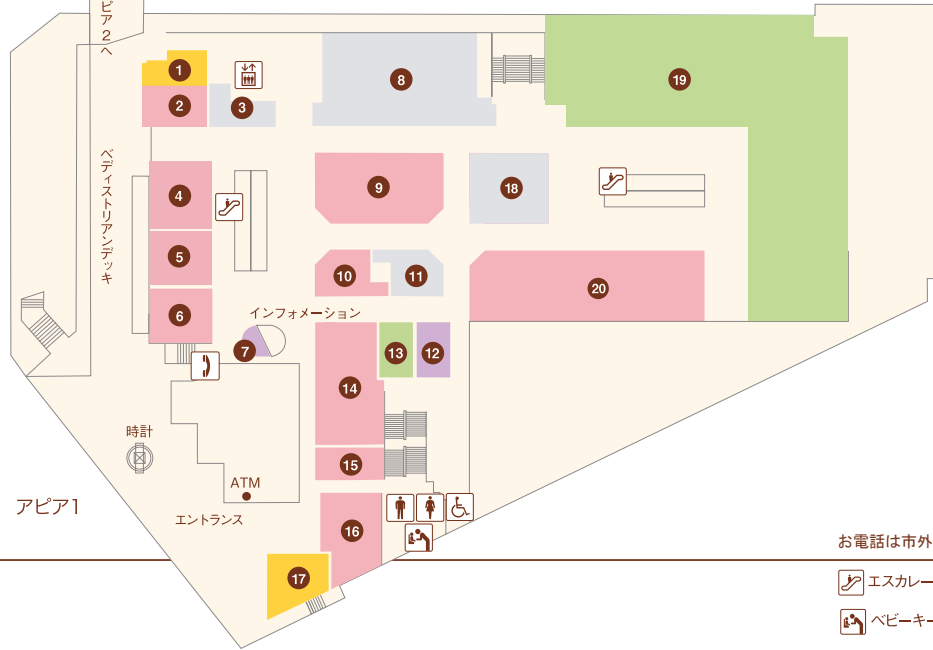

- 34 ホワイト急便(クリーニング) 71-4617
- 35 めん処大和(うどん・そば) 72-4557
- 36 ベラジオ(パチンコ) 74-8727
- 37 ベラジオ(パチンコ) 74-8727
- 38 YOU SHOP逆瀬川(パイクショップ) 73-1770

アピア2

- 1 まい華(旬・粥・料理) 72-7137
- 2 キングラーメン逆瀬川店(らーめん&チャーハン) 77-7739
- 3 上海飯店(中華料理) 77-8230
- 4 KG ブランニング(不動産) 76-5557
- 5 ラ・ポルタ(パスタのお店) 77-8688
- 6 阪神北出合いサポートセンター 26-7351
- 7 スタジオアース(レンタル衣料) 74-1232
- 8 宝塚補聴器センター 73-6762
- 9
- 10
- 11
- 12 アップルサイダー(洋食) 72-0266
- 13 大氣道日本療術(整体と風水占い) 74-6403
- 14 乾杯(スナック) 72-3914
- 15 うろこ(お好み焼き) 72-4304
- 16 ソフトバンク逆瀬川 77-3737
- 17 藤吉(和食) 72-0797
- 18 すし処 大政屋(寿司) 71-0008
- 19 Off Road(カレーとアウトドア料理) 73-0010
- 20 珈琲専科ノアノア(喫茶) 71-1362
- 21 薪(まき)(串カツ・釜めし) 74-4914
- 22 達(居酒屋) 72-1616
- 23
- 24 鳥十(焼鳥) 73-3700
- 25 ベルファーム(スナック) 74-7747
- 26
- 27 カリーキッチン サンチャイ(ネパール料理) 74-8874

お電話は市外局番0797をつけておかけください。

- エスカレーター
- エレベーター
- 婦人用トイレ
- 紳士用トイレ
- ベビーキープ
- おむつかえシート
- 多目的トイレ
- 公衆電話

アピア1

- ① コロ(喫茶)..... 71-9685
- ② プティックJOY(婦人服)..... 72-0712
- ③
- ④ マダムジェーン(婦人服・雑貨)..... 72-6767
- ⑤ RYOKO KIKUCHI PLUS(婦人服・雑貨)..... 71-3603
- ⑥ L・マイサイズプティック オオヤ(Lサイズ婦人服) 71-1555
- ⑦ K-NET チケットプラザ(金券ショップ)..... 72-5711
- ⑧
- ⑨ インテリア(婦人服)..... 76-2755
- ⑩ アリアヌス(婦人フォーマル)..... 71- 211
- ⑪
- ⑫ UncleBear(時計修理・販売)..... 77-1003
- ⑬ INORI(宝飾・雑貨)..... 91-5005
- ⑭ プティック オオヤ(婦人服)..... 71-1555
- ⑮ だいさ(婦人服)..... 71-1919
- ⑯ Pinokio(輸入婦人服アウトレット)..... 71-3575
- ⑰ サーティワンアイスクリーム(アイスクリーム) 71-8331
- ⑱
- ⑲ Seria(100円ショップ)..... 26-8556
- ⑳ ハニーズ(レディースカジュアル)..... 73-4821

アピア2

- ① 83.5MHz エフエム宝塚(ラジオ局)..... 76-5432
- ②
- ③ 宝塚スポーツ(スポーツ用品)..... 71-2234
- ④ ドコモショップ逆瀬川店(携帯電話)..... 77-7891
- ⑤ 馬淵個別(学習塾)..... 71-6900
- ⑥ 宝くじ売り場(宝くじ)..... 77-2523
- ⑦ Sasan Quality(手づくり雑貨)..... 76-5100
- ⑧
- ⑨ とんかつ花月(とんかつ)..... 72-7040
- ⑩ 北海ラーメン すずき野(ラーメン)..... 73-5348
- ⑪
- ⑫ マクドナルド(ファーストフード)..... 76-2371
- ⑬ ファロス個別指導学院(学習塾)..... 76-4380
- ⑭ 個別指導塾スタンダード逆瀬川教室(学習塾)..... 71-7285