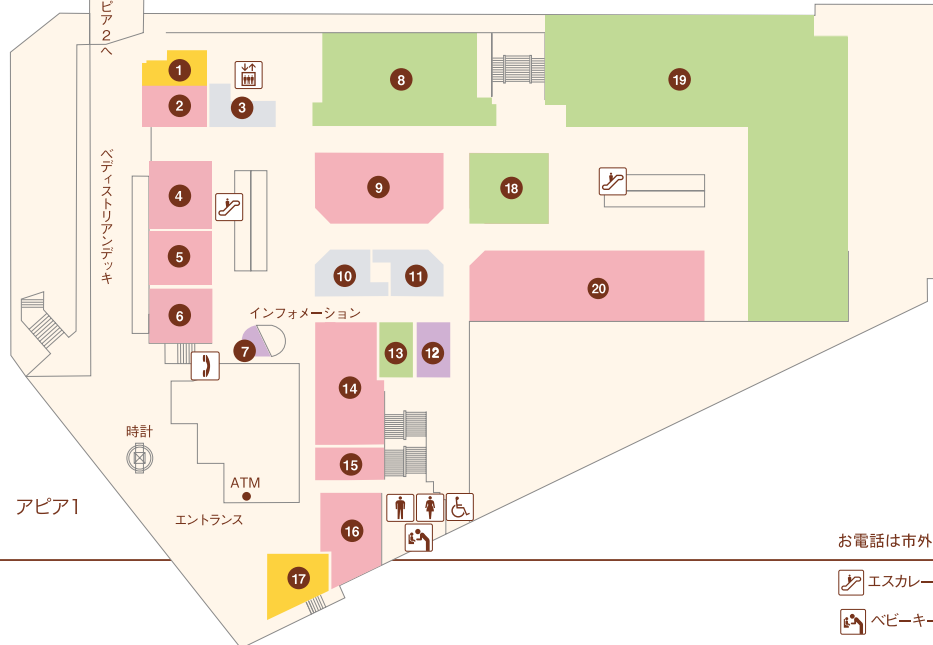

お電話は市外局番0797をつけておかけください。

- エスカレーター
- エレベーター
- 婦人用トイレ
- 紳士用トイレ
- ベビーキープ
- おむつかえシート
- 多目的トイレ
- 公衆電話

アピア1

- ① コロ(喫茶)..... 71-9685
- ② プティックJOY(婦人服)..... 72-0712
- ③
- ④ マダムジェーン(婦人服・雑貨)..... 72-6767
- ⑤ SPICCO(婦人服・雑貨)..... 69-7520
- ⑥ きもの松葉(呉服)..... 26-7282
- ⑦ K-NET チケットプラザ(金券ショップ)..... 72-5711
- ⑧ 手芸の丸十 逆瀬川店(手芸用品の小売・物販)..... 77-5511
- ⑨ インテリア(婦人服)..... 76-2755
- ⑩
- ⑪
- ⑫ UncleBear(時計修理・販売)..... 77-1003
- ⑬ INORI(宝飾・雑貨)..... 91-5005
- ⑭ プティック オオヤ(婦人服)..... 71-1555
- ⑮ だいさ(婦人服)..... 71-1919
- ⑯ Pinokio(輸入婦人服アウトレット)..... 71-3575
- ⑰ サーティワンアイスクリーム(アイスクリーム) 71-8331
- ⑱ 手芸の丸十 逆瀬川店(手芸用品の小売・物販)..... 77-5511
- ⑲ Seria(100円ショップ)..... 26-8556
- ⑳ ハニーズ(レディースカジュアル)..... 73-4821

アピア2

- ① 83.5MHz エフエム宝塚(ラジオ局)..... 76-5432
- ② チャイルド・アイズ 逆瀬川校(学習塾)..... 69-7577
- ③ 宝塚スポーツ(スポーツ用品)..... 71-2234
- ④ ドコモショップ逆瀬川店(携帯電話) ...0120-087-891
- ⑤ 馬淵教室 逆瀬川校(学習塾)..... 74-4600
- ⑥ 宝くじ売り場(宝くじ)..... 77-2523
- ⑦ エナックジーワ(美容室)..... 72-7360
- ⑧ (有)建築工房 集(建築一般)..... 76-4360
- ⑨ とんかつ花月(とんかつ)..... 72-7040
- ⑩ 北海ラーメン すずき野(ラーメン)..... 73-5348
- ⑪ リラクゼーション革命(全身ほぐしの店) ... 78-6900
- ⑫ マクドナルド(ファーストフード)..... 76-2371
- ⑬ ファロス個別指導学院(学習塾)..... 76-4380
- ⑭ 馬淵教室 逆瀬川校(学習塾)..... 74-4600