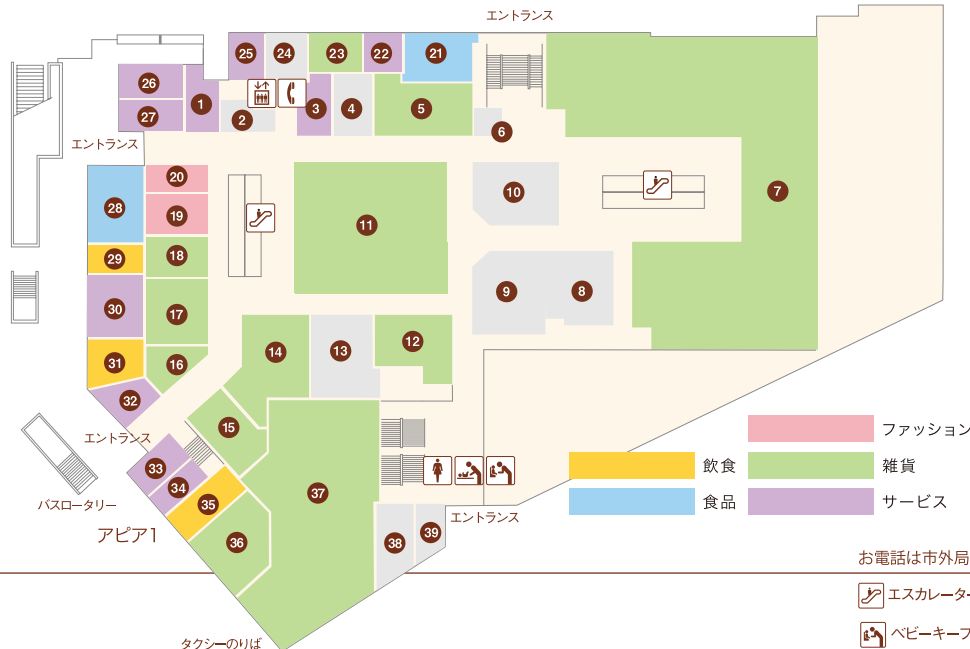

お電話は市外局番0797をつけておかけください。

- エスカレーター
- エレベーター
- 婦人用トイレ
- 紳士用トイレ
- ベビーキープ
- おむつかえシート
- 多目的トイレ
- 公衆電話