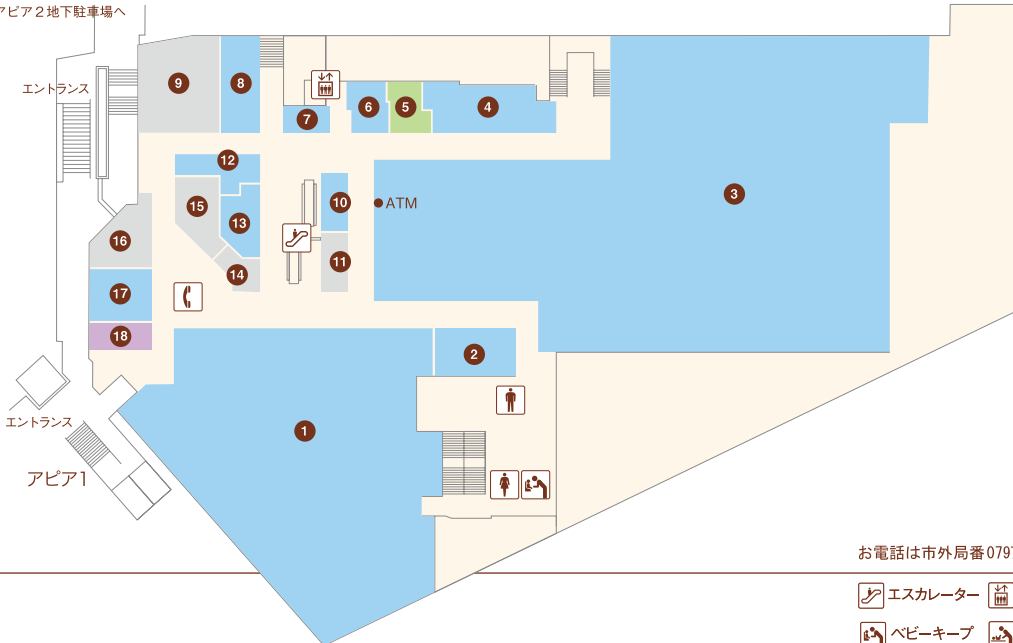

アピア2

- ① 野上古美術店(古物商)・・・ 0120-115-965
- ② 早田歯科医院(歯科医院)・・・73-7070
- ③ サカセ電化(家電販売店)・・・ 71-1676
- ④ 千里ぎょうざ 小春堂(お持ち帰り専門店)・・・ 78-6100
- ⑤ サンドス(サーターアンダギー)・・・ 26-8457
- ⑥ アピアタカハタ(家電)・・・72-6606
- ⑦ ナンデムン ひろば(雑貨)・・・ 080-5354-4707

アピア2地下駐車場へ