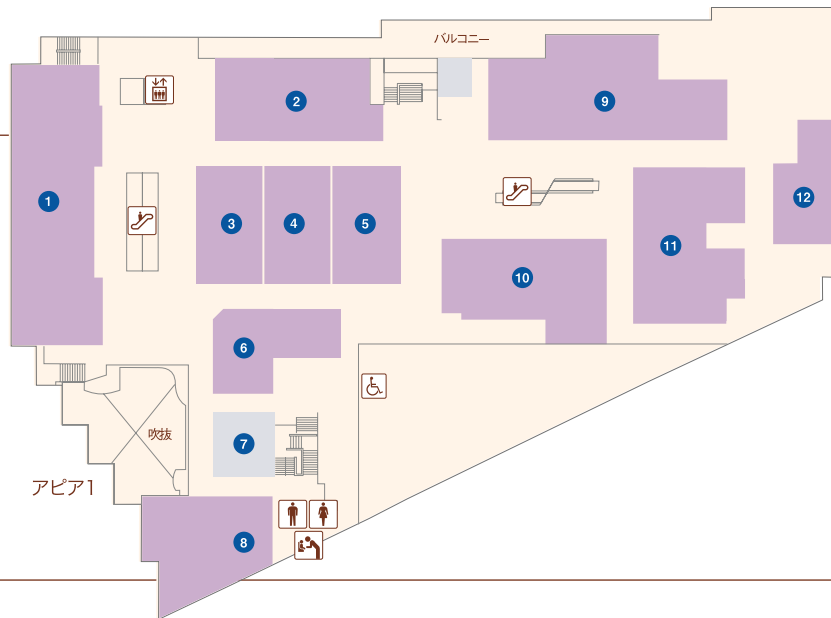

お電話は市外局番0797をつけておかけください。

- エスカレーター
- エレベーター
- 婦人用トイレ
- 紳士用トイレ
- ベビーキープ
- おむつかえシート
- 多目的トイレ
- 公衆電話

アピア1

- ① コロ(喫茶)..... 71-9685
- ② プティックJOY(婦人服)..... 72-0712
- ③
- ④ マダムジェーン(婦人服・雑貨)..... 72-6767
- ⑤ SPICCO(婦人服・雑貨)..... 69-7520
- ⑥ きもの松葉(呉服)..... 26-7282
- ⑦ K-NET チケットプラザ(金券ショップ)..... 72-5711
- ⑧ 手芸の丸十 逆瀬川店(手芸用品の小売・物販)..... 77-5511
- ⑨ インテリア(婦人服)..... 76-2755
- ⑩
- ⑪
- ⑫ UncleBear(時計修理・販売)..... 77-1003
- ⑬ INORI(宝飾・雑貨)..... 91-5005
- ⑭ プティック オオヤ(婦人服)..... 71-1555
- ⑮ だいさ(婦人服)..... 71-1919
- ⑯ Pinokio(輸入婦人服アウトレット)..... 71-3575
- ⑰ サーティワンアイスクリーム(アイスクリーム) 71-8331
- ⑱ 手芸の丸十 逆瀬川店(手芸用品の小売・物販)..... 77-5511
- ⑲ Seria(100円ショップ)..... 26-8556
- ⑳ ハニーズ(レディースカジュアル)..... 73-4821

アピア2

- ① 83.5MHz エフエム宝塚(ラジオ局)..... 76-5432
- ② チャイルド・アイズ 逆瀬川校(学習塾)..... 69-7577
- ③ 宝塚スポーツ(スポーツ用品)..... 71-2234
- ④ ドコモショップ逆瀬川店(携帯電話) ...0120-087-891
- ⑤ 馬淵教室 逆瀬川校(学習塾)..... 74-4600
- ⑥ 宝くじ売り場(宝くじ)..... 77-2523
- ⑦ エナックジーワ(美容室)..... 72-7360
- ⑧ (有)建築工房 集(建築一般)..... 76-4360
- ⑨ とんかつ花月(とんかつ)..... 72-7040
- ⑩ 北海ラーメン すずき野(ラーメン)..... 73-5348
- ⑪ リラクゼーション革命(全身ほぐしの店) ... 78-6900
- ⑫ マクドナルド(ファーストフード)..... 76-2371
- ⑬ ファロス個別指導学院(学習塾)..... 76-4380
- ⑭ 馬淵教室 逆瀬川校(学習塾)..... 74-4600

- ファッション
- 雑貨
- サービス
- 飲食

お電話は市外局番0797をつけておかけください。

- エスカレーター
- エレベーター
- 婦人用トイレ
- 紳士用トイレ
- ベビーキープ
- おむつかえシート
- 多目的トイレ
- 公衆電話

- ① 文具のコンパス (文房具)..... 71-8160
- ② ハロー！パソコン教室 (パソコン教室)..... 71-8619
- ③
- ④
- ⑤
- ⑥ フラッシュネイル (ネイルサロン)..... 76-4777
- ⑦ ヤマダ電機テックランド逆瀬川店 (家電量販店) 72-0879
- ⑧ ヤマダ電機テックランド逆瀬川店 (家電量販店) 72-0879
- ⑨ ドラッグミック アピア逆瀬川店 (ドラッグストア) 78-6160
- ⑩ LADIES MASAMI (婦人服)..... 72-2520
- ⑪ ドラッグミック アピア逆瀬川店 (ドラッグストア) 78-6160
- ⑫ モンレーブ (婦人服・服飾雑貨)..... 72-1808
- ⑬ 呉服の粋ふくみや (呉服)..... 71-5855
- ⑭ モントレゾール (婦人服・服飾雑貨)..... 72-1808
- ⑮ 三洋航空サービス (旅行サロン)..... 73-0944
- ⑯ おたからや 阪急逆瀬川駅前店 (買取専門店)..... 91-2478
- ⑰ hair salon SERAPHY (美容室)..... 77-1107
- ⑱ ドラッグミック アピア逆瀬川店 (ドラッグストア) 78-6160
- ⑲ ドラッグミック アピア逆瀬川店 (ドラッグストア) 78-6160
- ⑳ ドラッグミック アピア逆瀬川店 (ドラッグストア) 78-6160
- ㉑ ヤマダ電機テックランド逆瀬川店 (家電量販店) 72-0879