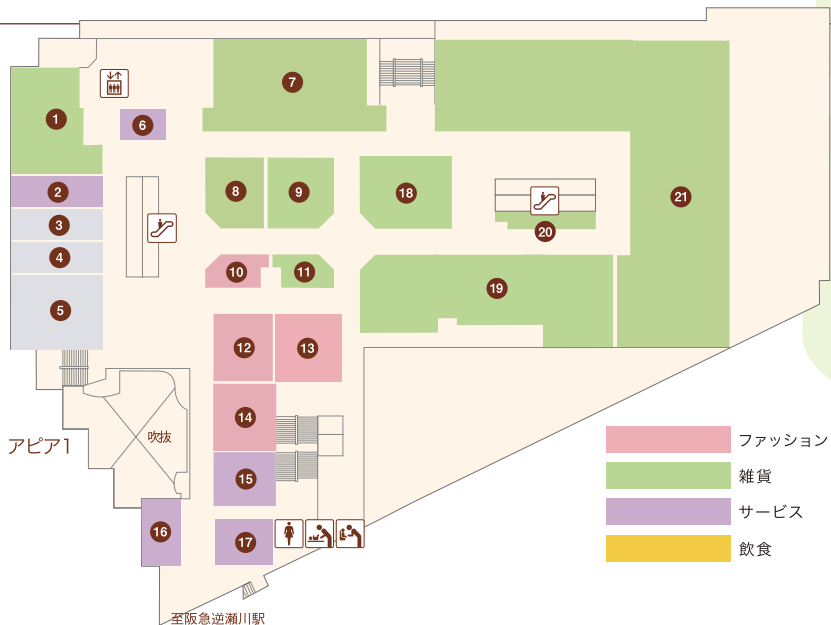

- ① 文具のコンパス (文房具)..... 71-8160
- ② ハロー！パソコン教室 (パソコン教室)..... 71-8619
- ③
- ④
- ⑤
- ⑥ フラッシュネイル (ネイルサロン)..... 76-4777
- ⑦ ヤマダ電機テックランド逆瀬川店 (家電量販店) 72-0879
- ⑧ ヤマダ電機テックランド逆瀬川店 (家電量販店) 72-0879
- ⑨ ドラッグミック アピア逆瀬川店 (ドラッグストア) 78-6160
- ⑩ LADIES MASAMI (婦人服)..... 72-2520
- ⑪ ドラッグミック アピア逆瀬川店 (ドラッグストア) 78-6160
- ⑫ モンレーブ (婦人服・服飾雑貨)..... 72-1808
- ⑬ 呉服の粋ふくみや (呉服)..... 71-5855
- ⑭ モントレゾール (婦人服・服飾雑貨)..... 72-1808
- ⑮ 三洋航空サービス (旅行サロン)..... 73-0944
- ⑯ おたからや 阪急逆瀬川駅前店 (買取専門店)..... 91-2478
- ⑰ hair salon SERAPHY (美容室)..... 77-1107
- ⑱ ドラッグミック アピア逆瀬川店 (ドラッグストア) 78-6160
- ⑲ ドラッグミック アピア逆瀬川店 (ドラッグストア) 78-6160
- ⑳ ドラッグミック アピア逆瀬川店 (ドラッグストア) 78-6160
- ㉑ ヤマダ電機テックランド逆瀬川店 (家電量販店) 72-0879