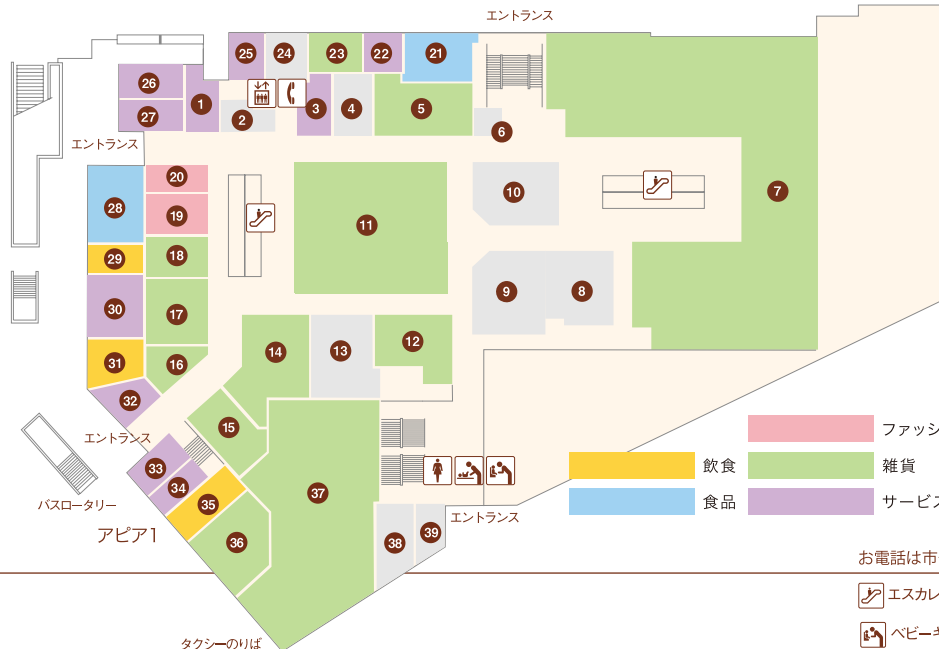

- ファッション
- 飲食
- 食品
- 雑貨
- サービス

お電話は市外局番0797をつけておかけください。

- エスカレーター
- エレベーター
- 婦人用トイレ
- 紳士用トイレ
- ベビーキープ
- おむつかえシート
- 多目的トイレ
- 公衆電話