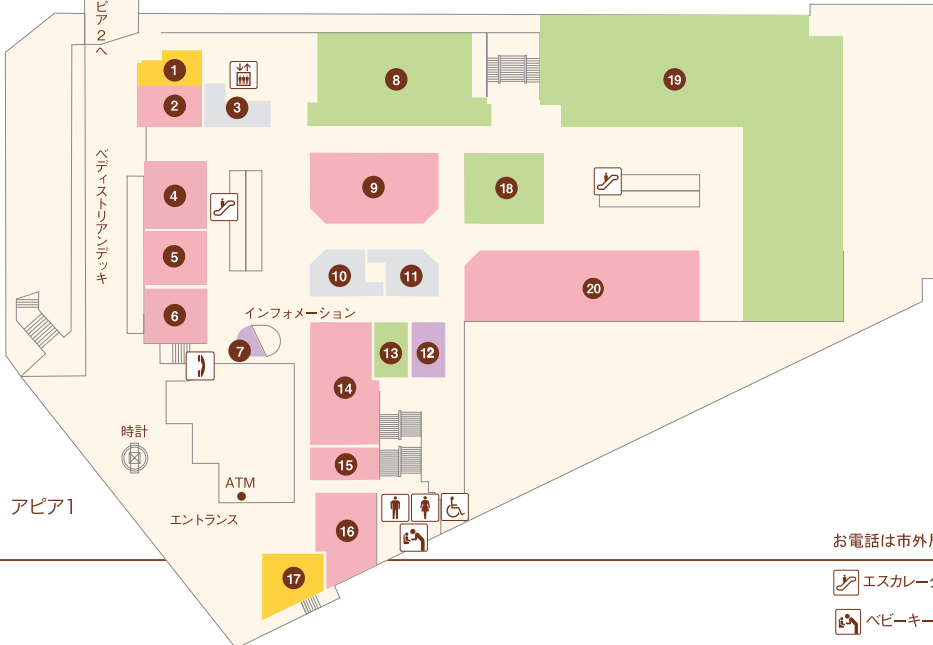

- ファッション
- 飲食
- 食品
- 雑貨
- サービス

お電話は市外局番0797をつけておかけください。

- エスカレーター
- エレベーター
- 婦人用トイレ
- 紳士用トイレ
- ベビーキープ
- おむつかえシート
- 多目的トイレ
- 公衆電話

アピア1

- ① コロ(喫茶)..... 71-9685
- ② プティックJOY(婦人服)..... 72-0712
- ③
- ④ マダムジェーン(婦人服・雑貨)..... 72-6767
- ⑤ SPICCO(婦人服・雑貨)..... 69-7520
- ⑥ きもの松葉(呉服)..... 26-7282
- ⑦ K-NET チケットプラザ(金券ショップ)..... 72-5711
- ⑧ 手芸の丸十 逆瀬川店(手芸用品の小売・物販)..... 77-5511
- ⑨ インテリア(婦人服)..... 76-2755
- ⑩
- ⑪
- ⑫ UncleBear(時計修理・販売)..... 77-1003
- ⑬ INORI(宝飾・雑貨)..... 91-5005
- ⑭ プティック オオヤ(婦人服)..... 71-1555
- ⑮ だいさ(婦人服)..... 71-1919
- ⑯ Pinokio(輸入婦人服アウトレット)..... 71-3575
- ⑰ サーティワンアイスクリーム(アイスクリーム) 71-8331
- ⑱ 手芸の丸十 逆瀬川店(手芸用品の小売・物販)..... 77-5511
- ⑲ Seria(100円ショップ)..... 26-8556
- ⑳ ハニーズ(レディースカジュアル)..... 73-4821

アピア2

- ① 83.5MHz エフエム宝塚(ラジオ局)..... 76-5432
- ② チャイルド・アイズ 逆瀬川校(学習塾)..... 69-7577
- ③ 宝塚スポーツ(スポーツ用品)..... 71-2234
- ④ ドコモショップ逆瀬川店(携帯電話) ...0120-087-891
- ⑤ 馬淵教室 逆瀬川校(学習塾)..... 74-4600
- ⑥ 宝くじ売り場(宝くじ)..... 77-2523
- ⑦ エナックジーワ(美容室)..... 72-7360
- ⑧ (有)建築工房 集(建築一般)..... 76-4360
- ⑨
- ⑩ 北海ラーメン すずき野(ラーメン)..... 73-5348
- ⑪
- ⑫ マクドナルド(ファーストフード)..... 76-2371
- ⑬ ファロス個別指導学院(学習塾)..... 76-4380
- ⑭ 馬淵教室 逆瀬川校(学習塾)..... 74-4600