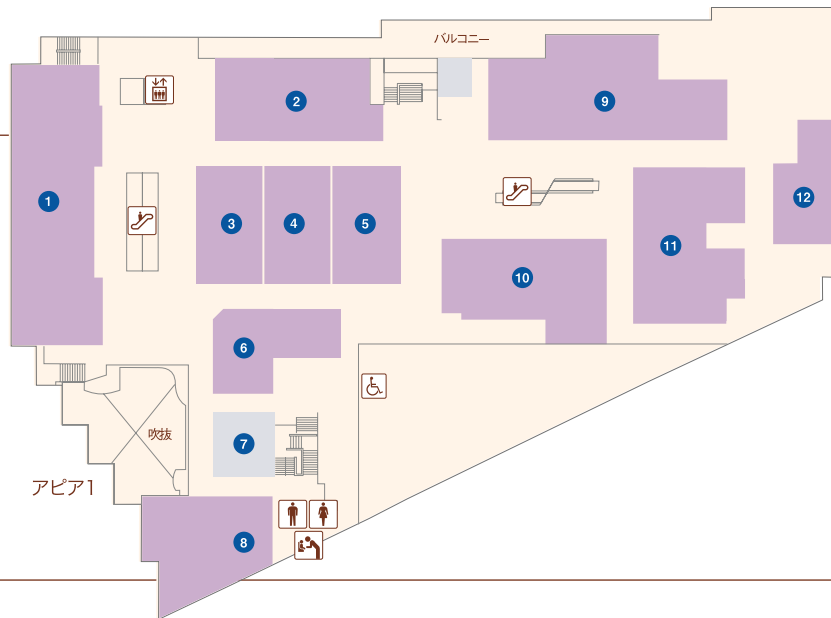

- ファッション
- 飲食
- 食品
- 雑貨
- サービス

お電話は市外局番0797をつけておかけください。

- エスカレーター
- エレベーター
- 婦人用トイレ
- 紳士用トイレ
- ベビーキープ
- おむつかえシート
- 多目的トイレ
- 公衆電話

アピア1

- ① コロ(喫茶)..... 71-9685
- ② プティックJOY(婦人服)..... 72-0712
- ③
- ④ マダムジェーン(婦人服・雑貨)..... 72-6767
- ⑤ SPICCO(婦人服・雑貨)..... 69-7520
- ⑥ きもの松葉(呉服)..... 26-7282
- ⑦ K-NET チケットプラザ(金券ショップ)..... 72-5711
- ⑧ 手芸の丸十 逆瀬川店(手芸用品の小売・物販)..... 77-5511
- ⑨ インテリア(婦人服)..... 76-2755
- ⑩
- ⑪
- ⑫ UncleBear(時計修理・販売)..... 77-1003
- ⑬ INORI(宝飾・雑貨)..... 91-5005
- ⑭ プティック オオヤ(婦人服)..... 71-1555
- ⑮ だいさ(婦人服)..... 71-1919
- ⑯ Pinokio(輸入婦人服アウトレット)..... 71-3575
- ⑰ サーティワンアイスクリーム(アイスクリーム) 71-8331
- ⑱ 手芸の丸十 逆瀬川店(手芸用品の小売・物販)..... 77-5511
- ⑲ Seria(100円ショップ)..... 26-8556
- ⑳ ハニーズ(レディースカジュアル)..... 73-4821

アピア2

- ① 83.5MHz エフエム宝塚(ラジオ局)..... 76-5432
- ② チャイルド・アイズ 逆瀬川校(学習塾)..... 69-7577
- ③ 宝塚スポーツ(スポーツ用品)..... 71-2234
- ④ ドコモショップ逆瀬川店(携帯電話) ...0120-087-891
- ⑤ 馬淵教室 逆瀬川校(学習塾)..... 74-4600
- ⑥ 宝くじ売り場(宝くじ)..... 77-2523
- ⑦ エナックジーワ(美容室)..... 72-7360
- ⑧ (有)建築工房 集(建築一般)..... 76-4360
- ⑨
- ⑩ 北海ラーメン すずき野(ラーメン)..... 73-5348
- ⑪
- ⑫ マクドナルド(ファーストフード)..... 76-2371
- ⑬ ファロス個別指導学院(学習塾)..... 76-4380
- ⑭ 馬淵教室 逆瀬川校(学習塾)..... 74-4600

- ファッション
- 雑貨
- サービス
- 飲食

お電話は市外局番0797をつけておかけください。

- エスカレーター
- エレベーター
- 婦人用トイレ
- 紳士用トイレ
- ベビーキープ
- おむつかえシート
- 多目的トイレ
- 公衆電話

- ① 文具のコンパス (文房具)..... 71-8160
- ② ハロー！パソコン教室 (パソコン教室)..... 71-8619
- ③
- ④
- ⑤
- ⑥ フラッシュネイル (ネイルサロン)..... 76-4777
- ⑦ ヤマダ電機テックランド逆瀬川店 (家電量販店) 72-0879
- ⑧ ヤマダ電機テックランド逆瀬川店 (家電量販店) 72-0879
- ⑨ ドラッグミック アピア逆瀬川店 (ドラッグストア) 78-6160
- ⑩ LADIES MASAMI (婦人服)..... 72-2520
- ⑪ ドラッグミック アピア逆瀬川店 (ドラッグストア) 78-6160
- ⑫ モンレーブ (婦人服・服飾雑貨)..... 72-1808
- ⑬ 呉服の粋ふくみや (呉服)..... 71-5855
- ⑭ モントレゾール (婦人服・服飾雑貨)..... 72-1808
- ⑮ 三洋航空サービス (旅行サロン)..... 73-0944
- ⑯ おたからや 阪急逆瀬川駅前店 (買取専門店)..... 91-2478
- ⑰ hair salon SERAPHY (美容室)..... 77-1107
- ⑱ ドラッグミック アピア逆瀬川店 (ドラッグストア) 78-6160
- ⑲ ドラッグミック アピア逆瀬川店 (ドラッグストア) 78-6160
- ⑳ ドラッグミック アピア逆瀬川店 (ドラッグストア) 78-6160
- ㉑ ヤマダ電機テックランド逆瀬川店 (家電量販店) 72-0879