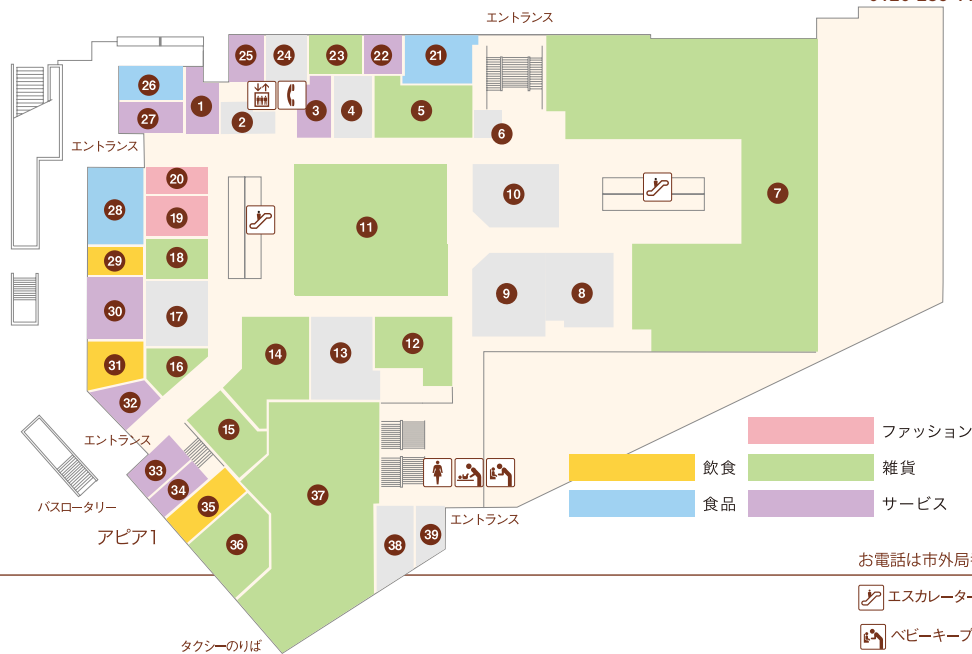

お電話は市外局番0797をつけておかけください。

- エスカレーター
- エレベーター
- 婦人用トイレ
- 紳士用トイレ
- ベビーキープ
- おむつかえシート
- 多目的トイレ
- 公衆電話