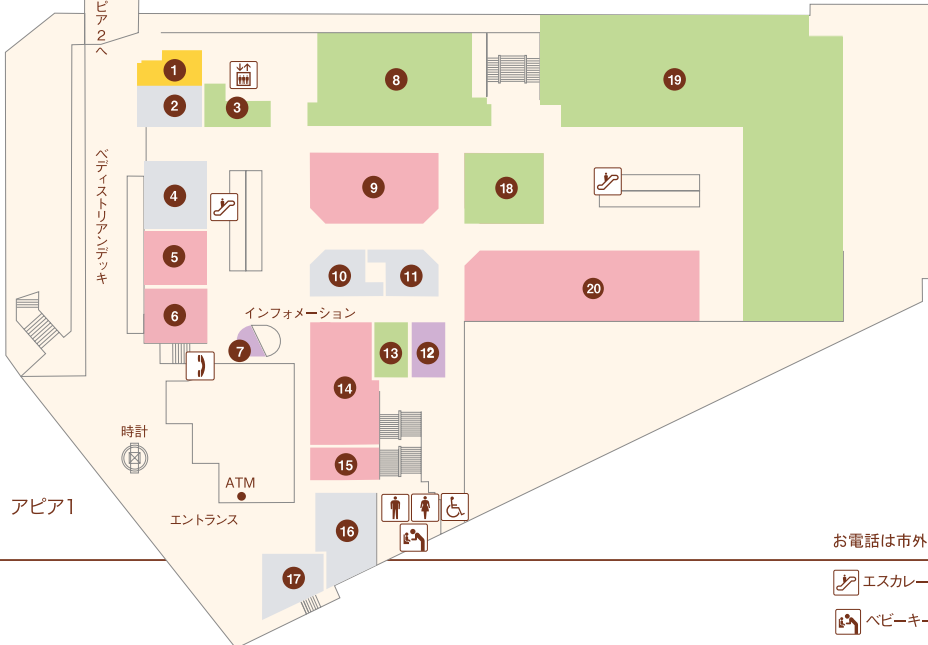

お電話は市外局番0797をつけておかけください。

- エスカレーター
- エレベーター
- 婦人用トイレ
- 紳士用トイレ
- ベビーキープ
- おむつかえシート
- 多目的トイレ
- 公衆電話

アピア1

- ① コロ(喫茶)..... 71-9685
- ②
- ③ ディスカウントストア よろず屋アピア逆瀬川店(雑貨) 62-6700
- ④
- ⑤ SPICCO(婦人服・雑貨)..... 69-7520
- ⑥ きもの松葉(呉服)..... 26-7282
- ⑦ K-NET チケットプラザ(金券ショップ)..... 72-5711
- ⑧ 手芸の丸十 逆瀬川店(手芸用品の小売・物販)..... 77-5511
- ⑨ インテリア(婦人服)..... 76-2755
- ⑩
- ⑪
- ⑫ UncleBear(時計修理・販売)..... 77-1003
- ⑬ INORI(宝飾・雑貨)..... 91-5005
- ⑭ プティック オオヤ(婦人服)..... 71-1555
- ⑮ だいさ(婦人服)..... 71-1919
- ⑯
- ⑰
- ⑱ 手芸の丸十 逆瀬川店(手芸用品の小売・物販)..... 77-5511
- ⑲ Seria(100円ショップ)..... 26-8556
- ⑳ ハニーズ(レディースカジュアル)..... 73-4821

アピア2

- ① 83.5MHz エフエム宝塚(ラジオ局)..... 76-5432
- ② チャイルド・アイズ 逆瀬川校(学習塾)..... 69-7577
- ③ 宝塚スポーツ(スポーツ用品)..... 71-2234
- ④ ドコモショップ逆瀬川店(携帯電話) ...0120-087-891
- ⑤ 馬淵教室 逆瀬川校(学習塾)..... 74-4600
- ⑥
- ⑦ エナックジューワ(美容室)..... 72-7360
- ⑧ (有)建築工房 集(建築一般)..... 76-4360
- ⑨
- ⑩ 北海ラーメン すずき野(ラーメン)..... 73-5348
- ⑪ おとな自習室 自習室さかせがわ...050-8884-0077
- ⑫ マクドナルド(ファーストフード)..... 76-2371
- ⑬
- ⑭ 馬淵教室 逆瀬川校(学習塾)..... 74-4600