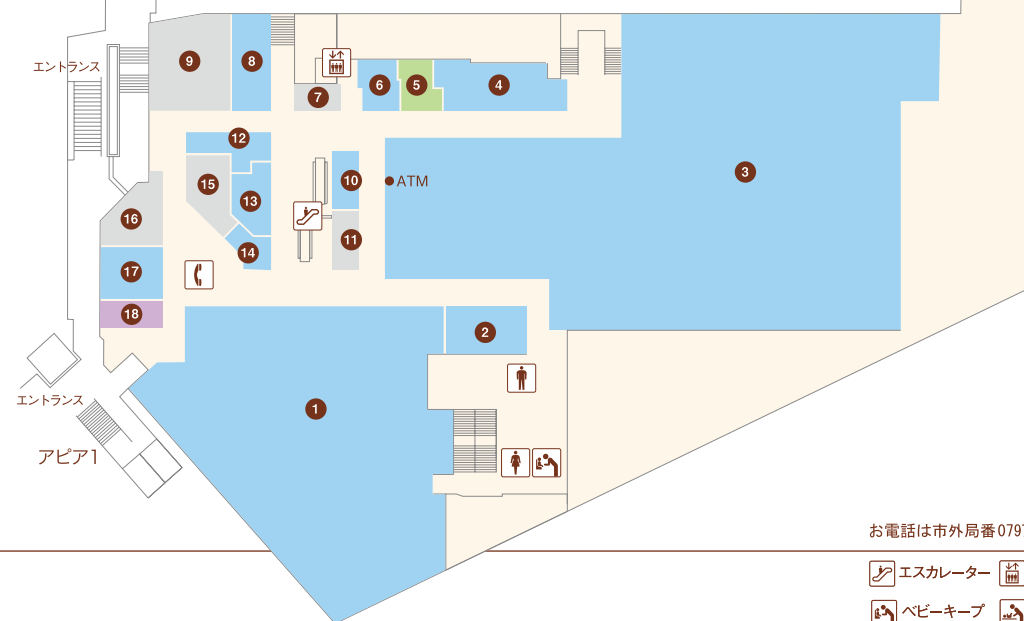

アピア2

- ① 野上古美術店 (古物商) …………… 0120-115-965
- ② 早田歯科医院 (歯科医院) …………… 73-7070
- ③
- ④ 千里ぎょうざ 小春堂 (お持ち帰り専門店) …… 78-6100
- ⑤ サンドス (サーターアンダギー) …………… 26-8457
- ⑥ アピアタカハタ (家電) …………… 72-6606
- ⑦

アピア2地下駐車場へ