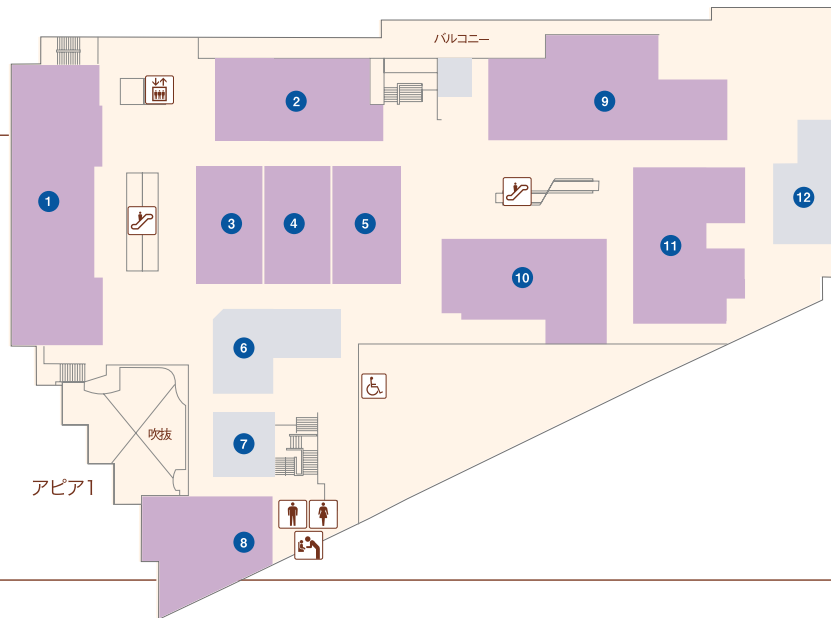

お電話は市外局番0797をつけておかけください。

- エスカレーター
- エレベーター
- 婦人用トイレ
- 紳士用トイレ
- ベビーキープ
- おむつかえシート
- 多目的トイレ
- 公衆電話

アピア1

- ① コロ(喫茶)..... 71-9685
- ②
- ③ ディスカウントストア よろず屋アピア逆瀬川店(雑貨) 62-6700
- ④
- ⑤ SPICCO(婦人服・雑貨)..... 69-7520
- ⑥ きもの松葉(呉服)..... 26-7282
- ⑦ K-NET チケットプラザ(金券ショップ)..... 72-5711
- ⑧ 手芸の丸十 逆瀬川店(手芸用品の小売・物販)..... 77-5511
- ⑨ インテリア(婦人服)..... 76-2755
- ⑩
- ⑪
- ⑫ UncleBear(時計修理・販売)..... 77-1003
- ⑬ INORI(宝飾・雑貨)..... 91-5005
- ⑭ プティック オオヤ(婦人服)..... 71-1555
- ⑮ だいさ(婦人服)..... 71-1919
- ⑯
- ⑰
- ⑱ 手芸の丸十 逆瀬川店(手芸用品の小売・物販)..... 77-5511
- ⑲ Seria(100円ショップ)..... 26-8556
- ⑳ ハニーズ(レディースカジュアル)..... 73-4821

アピア2

- ① 83.5MHz エフエム宝塚(ラジオ局)..... 76-5432
- ② チャイルド・アイズ 逆瀬川校(学習塾)..... 69-7577
- ③ 宝塚スポーツ(スポーツ用品)..... 71-2234
- ④ ドコモショップ逆瀬川店(携帯電話) ...0120-087-891
- ⑤ 馬淵教室 逆瀬川校(学習塾)..... 74-4600
- ⑥
- ⑦ エナックジューワ(美容室)..... 72-7360
- ⑧ (有)建築工房 集(建築一般)..... 76-4360
- ⑨
- ⑩ 北海ラーメン すずき野(ラーメン)..... 73-5348
- ⑪ おとな自習室 自習室さかせがわ...050-8884-0077
- ⑫ マクドナルド(ファーストフード)..... 76-2371
- ⑬
- ⑭ 馬淵教室 逆瀬川校(学習塾)..... 74-4600

- ファッション
- 雑貨
- サービス
- 飲食

お電話は市外局番0797をつけておかけください。

- エスカレーター
- エレベーター
- 婦人用トイレ
- 紳士用トイレ
- ベビーキープ
- おむつかえシート
- 多目的トイレ
- 公衆電話

- ① 文具のコンパス (文房具)……………71-8160
- ② ハロー！パソコン教室 (パソコン教室) ……71-8619
- ③
- ④
- ⑤ ミック薬局 アピア逆瀬川駅前店 (調剤薬局) ……63-5423
- ⑥ フラッシュネイル (ネイルサロン) ……76-4777
- ⑦ ヤマダ電機テックランド逆瀬川店 (家電量販店) 72-0879
- ⑧ ヤマダ電機テックランド逆瀬川店 (家電量販店) 72-0879
- ⑨ ドラッグミック アピア逆瀬川店 (ドラッグストア) 78-6160
- ⑩ LADIES MASAMI (婦人服) ……72-2520
- ⑪ ドラッグミック アピア逆瀬川店 (ドラッグストア) 78-6160
- ⑫ モンレーブ (婦人服・服飾雑貨) ……72-1808
- ⑬ 呉服の粋ふくみや (呉服) ……71-5855
- ⑭ モントレゾール (婦人服・服飾雑貨) ……72-1808
- ⑮ ジュエリーカミネ 逆瀬川店 (ジュエリー・アクセサリー) ……72-3322
- ⑯ おたからや 阪急逆瀬川駅前店 (買取専門店) ……91-2478
- ⑰ hair salon SERAPHY (美容室) ……77-1107
- ⑱ ドラッグミック アピア逆瀬川店 (ドラッグストア) 78-6160
- ⑲ ドラッグミック アピア逆瀬川店 (ドラッグストア) 78-6160
- ⑳ ドラッグミック アピア逆瀬川店 (ドラッグストア) 78-6160
- ㉑ ヤマダ電機テックランド逆瀬川店 (家電量販店) 72-0879