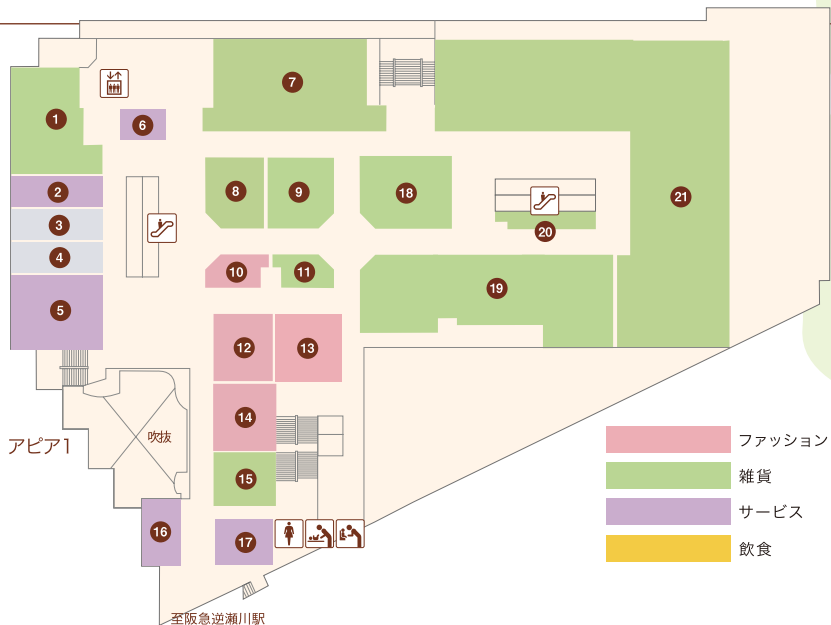

- ① 文具のコンパス (文房具)……………71-8160
- ② ハロー！パソコン教室 (パソコン教室) ……71-8619
- ③
- ④
- ⑤ ミック薬局 アピア逆瀬川駅前店 (調剤薬局) ……63-5423
- ⑥ フラッシュネイル (ネイルサロン) ……76-4777
- ⑦ ヤマダ電機テックランド逆瀬川店 (家電量販店) 72-0879
- ⑧ ヤマダ電機テックランド逆瀬川店 (家電量販店) 72-0879
- ⑨ ドラッグミック アピア逆瀬川店 (ドラッグストア) 78-6160
- ⑩ LADIES MASAMI (婦人服) ……72-2520
- ⑪ ドラッグミック アピア逆瀬川店 (ドラッグストア) 78-6160
- ⑫ モンレーブ (婦人服・服飾雑貨) ……72-1808
- ⑬ 呉服の粋ふくみや (呉服) ……71-5855
- ⑭ モントレゾール (婦人服・服飾雑貨) ……72-1808
- ⑮ ジュエリーカミネ 逆瀬川店 (ジュエリー・アクセサリー) ……72-3322
- ⑯ おたからや 阪急逆瀬川駅前店 (買取専門店) ……91-2478
- ⑰ hair salon SERAPHY (美容室) ……77-1107
- ⑱ ドラッグミック アピア逆瀬川店 (ドラッグストア) 78-6160
- ⑲ ドラッグミック アピア逆瀬川店 (ドラッグストア) 78-6160
- ⑳ ドラッグミック アピア逆瀬川店 (ドラッグストア) 78-6160
- ㉑ ヤマダ電機テックランド逆瀬川店 (家電量販店) 72-0879