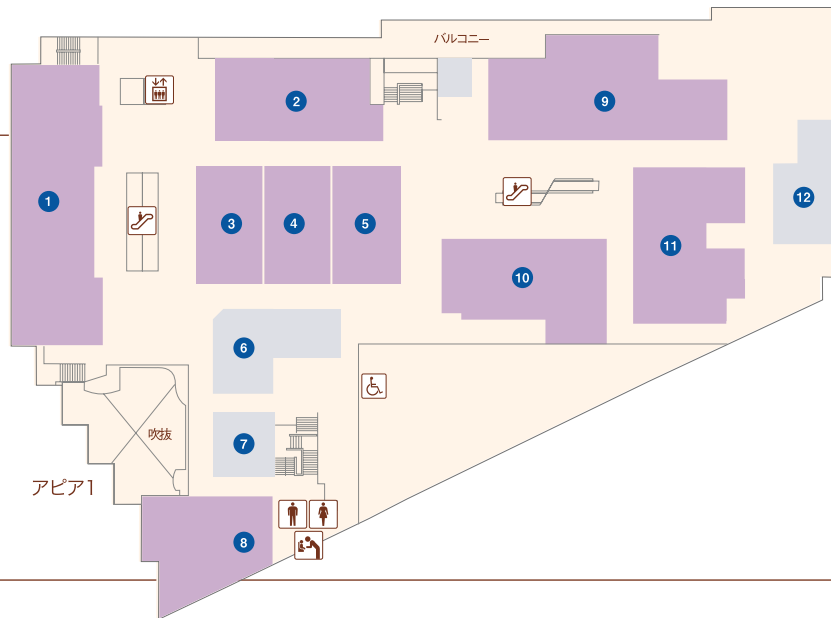

お電話は市外局番0797をつけておかけください。

- エスカレーター
- エレベーター
- 婦人用トイレ
- 紳士用トイレ
- ベビーキープ
- おむつかえシート
- 多目的トイレ
- 公衆電話

**アピア1**

- ① コロ(喫茶)..... 71-9685
- ②
- ③ ディスカウントストア よろず屋アピア逆瀬川店(雑貨) 62-6700
- ④
- ⑤ SPICCO(婦人服・雑貨)..... 69-7520
- ⑥ きもの松葉(呉服)..... 26-7282
- ⑦ K-NET チケットプラザ(金券ショップ)..... 72-5711
- ⑧ 手芸の丸十 逆瀬川店(手芸用品の小売・物販)..... 77-5511
- ⑨ インテリア(婦人服)..... 76-2755
- ⑩
- ⑪
- ⑫ UncleBear(時計修理・販売)..... 77-1003
- ⑬ INORI(宝飾・雑貨)..... 91-5005
- ⑭ プティック オオヤ(婦人服)..... 71-1555
- ⑮ だいさ(婦人服)..... 71-1919
- ⑯
- ⑰
- ⑱ 手芸の丸十 逆瀬川店(手芸用品の小売・物販)..... 77-5511
- ⑲ Seria(100円ショップ)..... 26-8556
- ⑳ ハニーズ(レディースカジュアル)..... 73-4821

**アピア2**

- ① 83.5MHz エフエム宝塚(ラジオ局)..... 76-5432
- ② チャイルド・アイズ 逆瀬川校(学習塾)..... 69-7577
- ③ 宝塚スポーツ(スポーツ用品)..... 71-2234
- ④ ドコモショップ逆瀬川店(携帯電話) ...0120-087-891
- ⑤ 馬淵教室 逆瀬川校(学習塾)..... 74-4600
- ⑥
- ⑦ エナックジューワ(美容室)..... 72-7360
- ⑧ (有)建築工房 集(建築一般)..... 76-4360
- ⑨
- ⑩ 北海ラーメン すずき野(ラーメン)..... 73-5348
- ⑪ おとな自習室 自習室さかせがわ...050-8884-0077
- ⑫ マクドナルド(ファーストフード)..... 76-2371
- ⑬
- ⑭ 馬淵教室 逆瀬川校(学習塾)..... 74-4600

- ファッション
- 雑貨
- サービス
- 飲食

お電話は市外局番0797をつけておかけください。

- エスカレーター
- エレベーター
- 婦人用トイレ
- 紳士用トイレ
- ベビーキープ
- おむつかえシート
- 多目的トイレ
- 公衆電話

- ① 文具のコンパス (文房具)..... 71-8160
- ② ハロー！パソコン教室 (パソコン教室)..... 71-8619
- ③
- ④
- ⑤ ミック薬局 アピア逆瀬川駅前店 (調剤薬局)..... 63-5423
- ⑥ フラッシュネイル (ネイルサロン)..... 76-4777
- ⑦ ヤマダ電機テックランド逆瀬川店 (家電量販店) 72-0879
- ⑧ ヤマダ電機テックランド逆瀬川店 (家電量販店) 72-0879
- ⑨ ドラッグミック アピア逆瀬川店 (ドラッグストア) 78-6160
- ⑩ LADIES MASAMI (婦人服)..... 72-2520
- ⑪ ドラッグミック アピア逆瀬川店 (ドラッグストア) 78-6160
- ⑫
- ⑬ 呉服の粋ふくみや (呉服)..... 71-5855
- ⑭ モントレゾール (婦人服・服飾雑貨) ..... 72-1808
- ⑮ ジュエリーカミネ 逆瀬川店 (ジュエリー・アクセサリ)..... 72-3322
- ⑯ おたからや 阪急逆瀬川駅前店 (買取専門店) ..... 91-2478
- ⑰ hair salon SERAPHY (美容室) ..... 77-1107
- ⑱ ドラッグミック アピア逆瀬川店 (ドラッグストア) 78-6160
- ⑲ ドラッグミック アピア逆瀬川店 (ドラッグストア) 78-6160
- ⑳ ドラッグミック アピア逆瀬川店 (ドラッグストア) 78-6160
- ㉑ ヤマダ電機テックランド逆瀬川店 (家電量販店) 72-0879