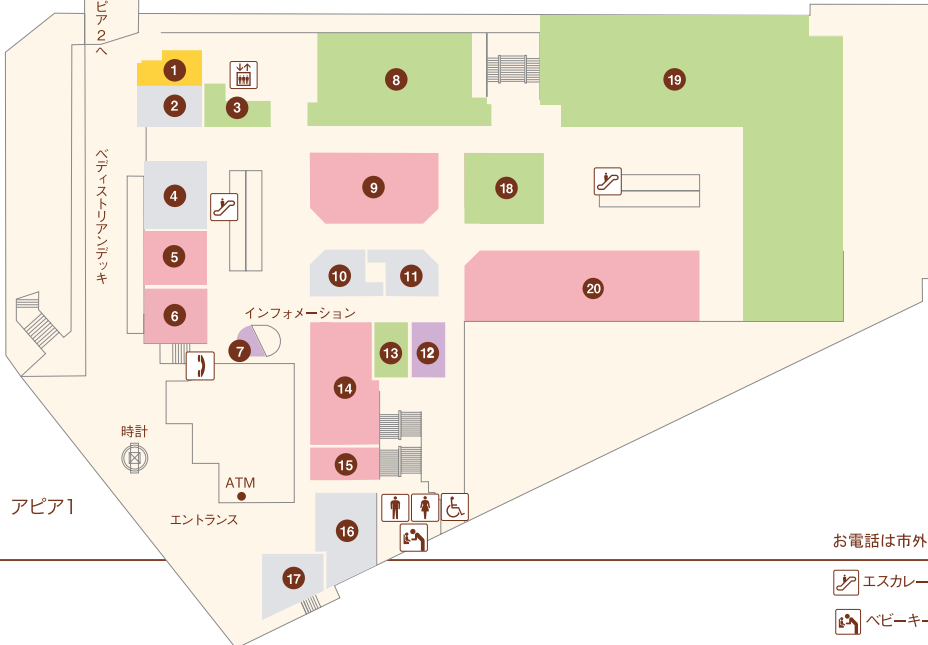

お電話は市外局番0797をつけておかけください。

- エスカレーター
- エレベーター
- 婦人用トイレ
- 紳士用トイレ
- ベビーキープ
- おむつかえシート
- 多目的トイレ
- 公衆電話

**アピア1**

- ① コロ(喫茶)..... 71-9685
- ②
- ③ ディスカウントストア よろず屋アピア逆瀬川店(雑貨) 62-6700
- ④
- ⑤ SPICCO(婦人服・雑貨)..... 69-7520
- ⑥ きもの松葉(呉服)..... 26-7282
- ⑦ K-NET チケットプラザ(金券ショップ)..... 72-5711
- ⑧ 手芸の丸十 逆瀬川店(手芸用品の小売・物販)..... 77-5511
- ⑨ インテリア(婦人服)..... 76-2755
- ⑩
- ⑪
- ⑫ UncleBear(時計修理・販売)..... 77-1003
- ⑬ INORI(宝飾・雑貨)..... 91-5005
- ⑭ プティック オオヤ(婦人服)..... 71-1555
- ⑮ だいさ(婦人服)..... 71-1919
- ⑯
- ⑰
- ⑱ 手芸の丸十 逆瀬川店(手芸用品の小売・物販)..... 77-5511
- ⑲ Seria(100円ショップ)..... 26-8556
- ⑳ ハニーズ(レディースカジュアル)..... 73-4821

**アピア2**

- ① 83.5MHz エフエム宝塚(ラジオ局)..... 76-5432
- ② チャイルド・アイズ 逆瀬川校(学習塾)..... 69-7577
- ③ 宝塚スポーツ(スポーツ用品)..... 71-2234
- ④ ドコモショップ逆瀬川店(携帯電話) ...0120-087-891
- ⑤ 馬淵教室 逆瀬川校(学習塾)..... 74-4600
- ⑥
- ⑦ エナックジューワ(美容室)..... 72-7360
- ⑧ (有)建築工房 集(建築一般)..... 76-4360
- ⑨
- ⑩ 北海ラーメン すずき野(ラーメン)..... 73-5348
- ⑪ おとな自習室 自習室さかせがわ...050-8884-0077
- ⑫ マクドナルド(ファーストフード)..... 76-2371
- ⑬
- ⑭ 馬淵教室 逆瀬川校(学習塾)..... 74-4600