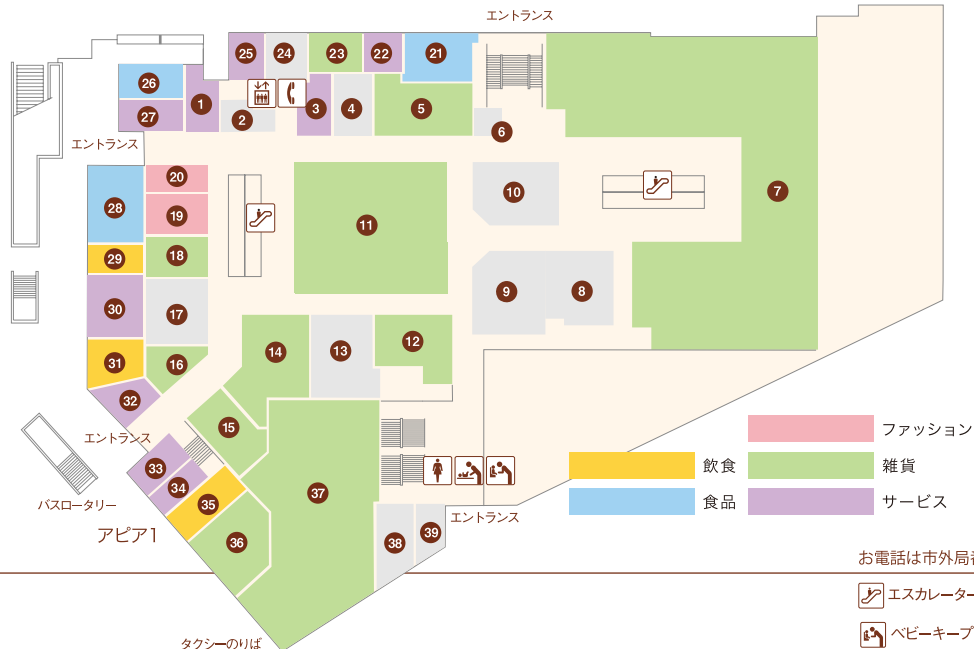

お電話は市外局番0797をつけておかけください。

- エスカレーター
- エレベーター
- 婦人用トイレ
- 紳士用トイレ
- ベビーキープ
- おむつかえシート
- 多目的トイレ
- 公衆電話