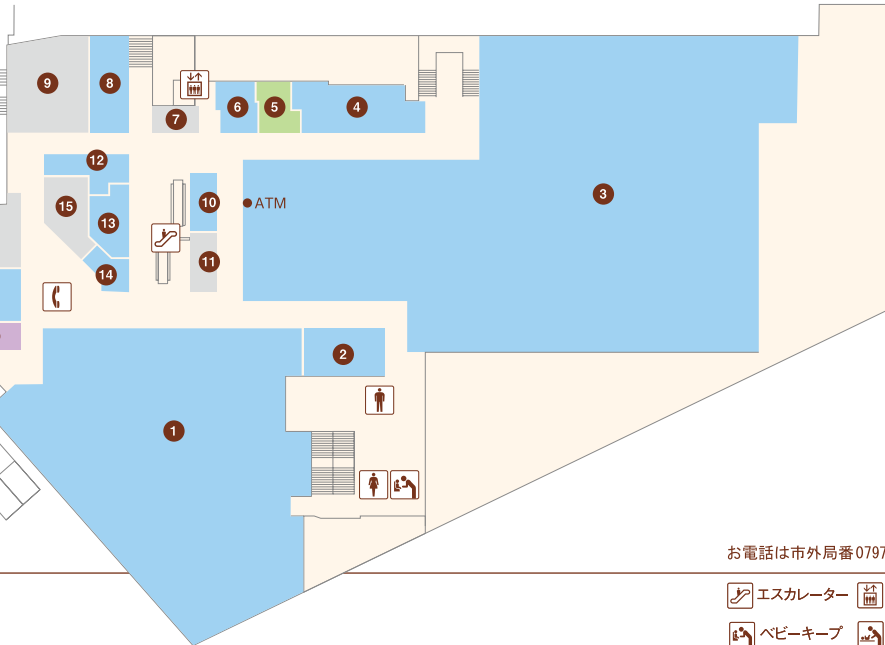

駐車場入口

B2駐車場・出口

**アピア1**

- ① いかりスーパーマーケット (食品製造・小売) … 76-5671
- ② 日光堂 (和菓子) … 72-3061
- ③ SUPER MARKET KOHYO 逆瀬川店 (スーパーマーケット) … 71-5400
- ④ まつ屋 (精肉・手づくりハム・デリカ) … 72-6393
- ⑤ フラワーショップ8つびい (生花店) … 78-8781
- ⑥ 淡路屋 (若鶏専門店) … 71-2370
- ⑦
- ⑧ まつもと (手造り豆腐) … 71-2374
- ⑨
- ⑩ 一栄 (三田牛・焼肉・ホルモン専門店) … 71-2929
- ⑪
- ⑫ 米長青果店 (青果) … 71-1880

- ⑬ くるま惣菜店 (手造り惣菜) … 73-3796
- ⑭ 宝塚牧場 & 百合珈琲 (ヨーグルト・珈琲専門店) … 72-0656  
(百合珈琲本店)
- ⑮
- ⑯
- ⑰ 中嶋水産 (魚屋) … 72-9677
- ⑱ スマートカラー kirei (ヘアカラー専門店) 26-7910

**アピア2**

- ① 野上古美術店 (古物商) … 0120-115-965
- ② 早田歯科医院 (歯科医院) … 73-7070
- ③
- ④ 千里ぎょうざ 小春堂 (お持ち帰り専門店) … 78-6100
- ⑤ サンドス (サーターアンダギー) … 26-8457
- ⑥ アピアタカハタ (家電) … 72-6606
- ⑦

アピア2地下駐車場へ

エントランス

エントランス

アピア1

- 食品
- 飲食
- 雑貨
- サービス

お電話は市外局番0797をつけておかけください。

- エスカレーター
- エレベーター
- 婦人用トイレ
- 紳士用トイレ
- ベビーキープ
- おむつかえシート
- 多目的トイレ
- 公衆電話

**アピア1**