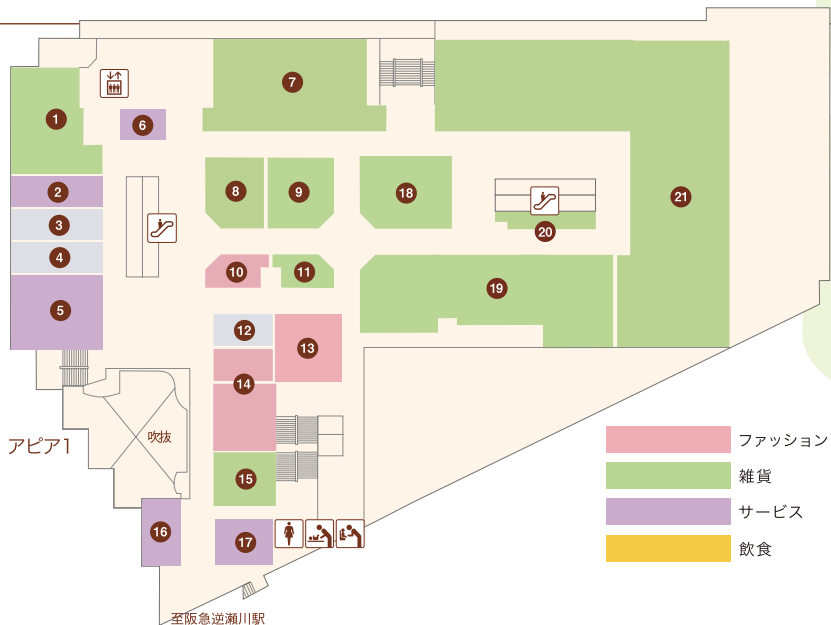

- ① 文具のコンパス (文房具)..... 71-8160
- ② ハロー！パソコン教室 (パソコン教室)..... 71-8619
- ③
- ④
- ⑤ ミック薬局 アピア逆瀬川駅前店 (調剤薬局)..... 63-5423
- ⑥ フラッシュネイル (ネイルサロン)..... 76-4777
- ⑦ ヤマダ電機テックランド逆瀬川店 (家電量販店) 72-0879
- ⑧ ヤマダ電機テックランド逆瀬川店 (家電量販店) 72-0879
- ⑨ ドラッグミック アピア逆瀬川店 (ドラッグストア) 78-6160
- ⑩ LADIES MASAMI (婦人服)..... 72-2520
- ⑪ ドラッグミック アピア逆瀬川店 (ドラッグストア) 78-6160
- ⑫
- ⑬ 呉服の粋ふくみや (呉服)..... 71-5855
- ⑭ モントレゾール (婦人服・服飾雑貨) 72-1808
- ⑮ ジュエリーカミネ 逆瀬川店 (ジュエリー・アクセサリ)..... 72-3322
- ⑯ おたからや 阪急逆瀬川駅前店 (買取専門店) 91-2478
- ⑰ hair salon SERAPHY (美容室) 77-1107
- ⑱ ドラッグミック アピア逆瀬川店 (ドラッグストア) 78-6160
- ⑲ ドラッグミック アピア逆瀬川店 (ドラッグストア) 78-6160
- ⑳ ドラッグミック アピア逆瀬川店 (ドラッグストア) 78-6160
- ㉑ ヤマダ電機テックランド逆瀬川店 (家電量販店) 72-0879