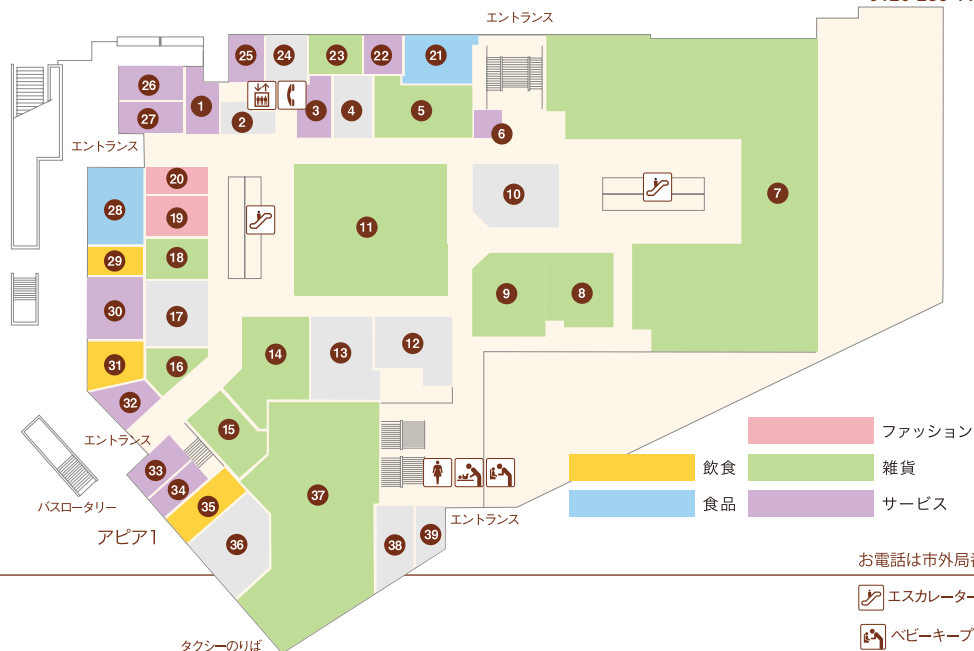

お電話は市外局番0797をつけておかけください。

- エスカレーター
- エレベーター
- 婦人用トイレ
- 紳士用トイレ
- ベビーキープ
- おむつかえシート
- 多目的トイレ
- 公衆電話