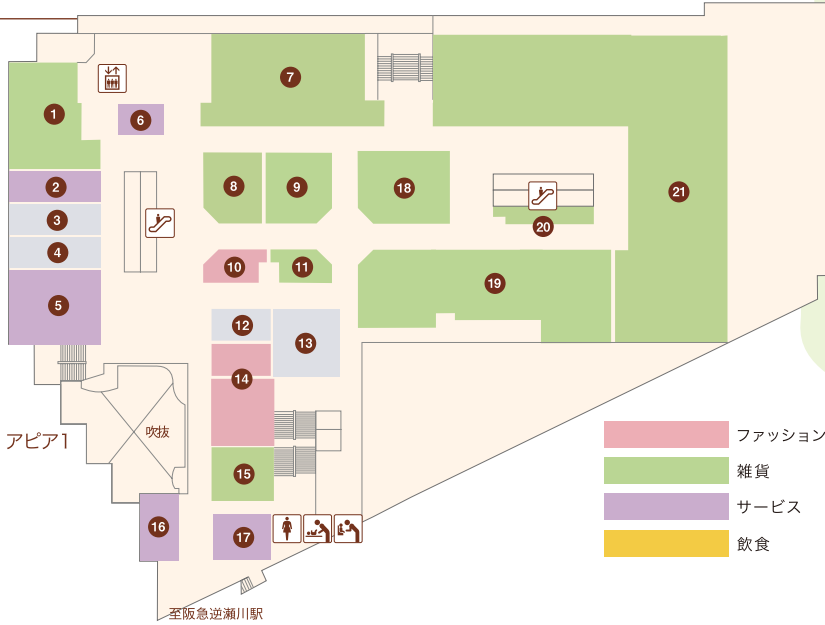

- ① 文具のコンパス (文房具)……………71-8160
- ② ハロー！パソコン教室(パソコン教室) ……71-8619
- ③
- ④
- ⑤ ミック薬局 アピア逆瀬川駅前店(調剤薬局)……………63-5423
- ⑥ フラッシュネイル (ネイルサロン)……………76-4777
- ⑦ ヤマダデンキテックランド逆瀬川店(家電量販店)… 72-0879
- ⑧ ヤマダデンキテックランド逆瀬川店(家電量販店)… 72-0879
- ⑨ ドラッグミック アピア逆瀬川店(ドラッグストア)78-6160
- ⑩ LADIES MASAMI (婦人服)……………72-2520
- ⑪ ドラッグミック アピア逆瀬川店(ドラッグストア)78-6160
- ⑫
- ⑬
- ⑭ モントレゾール(婦人服・服飾雑貨) ……72-1808
- ⑮ ジュエリーカミネ 逆瀬川店(ジュエリー・アクセサリ)… 72-3322
- ⑯ おたからや 阪急逆瀬川駅前店(買取専門店) ……91-2478
- ⑰ hair salon SERAPHY(美容室) ……77-1107
- ⑱ ドラッグミック アピア逆瀬川店(ドラッグストア)78-6160
- ⑲ ドラッグミック アピア逆瀬川店(ドラッグストア)78-6160
- ⑳ ドラッグミック アピア逆瀬川店(ドラッグストア)78-6160
- ㉑ ヤマダデンキテックランド逆瀬川店(家電量販店)… 72-0879

- ファッション
- 雑貨
- サービス
- 飲食