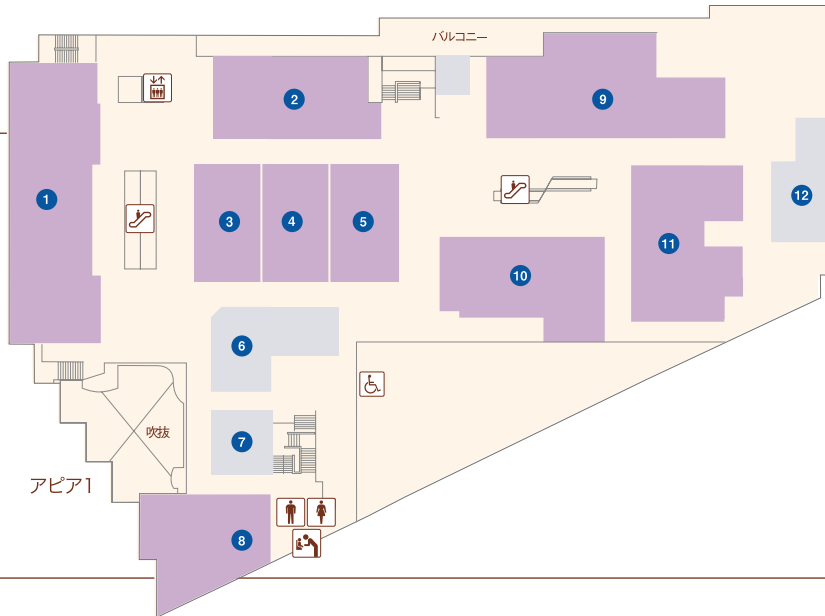

お電話は市外局番0797をつけておかけください。

- ① ナサホーム(リフォームスタジオ)……………77-7307
- ② SUHADA CLINIC きじま皮膚科逆瀬川本院 ……71-1177
- ③ ハートンピア薬局……………74-1590
- ④ 逆瀬川かとう整形外科 ……76-5600
- ⑤ 逆瀬川かとう整形外科 ……76-5600
- ⑥
- ⑦
- ⑧ 宝塚逆瀬川歯科医院……………69-6110
- ⑨ J. カレッジ……………77-3900
- ⑩ おかだ消化器・内科クリニック ……73-7878
- ⑪ 個別館 逆瀬川校(学習塾)……………74-1455
- ⑫

- エスカレーター
- エレベーター
- 婦人用トイレ
- 紳士用トイレ
- ベビーキープ
- おむつかえシート
- 多目的トイレ
- 公衆電話