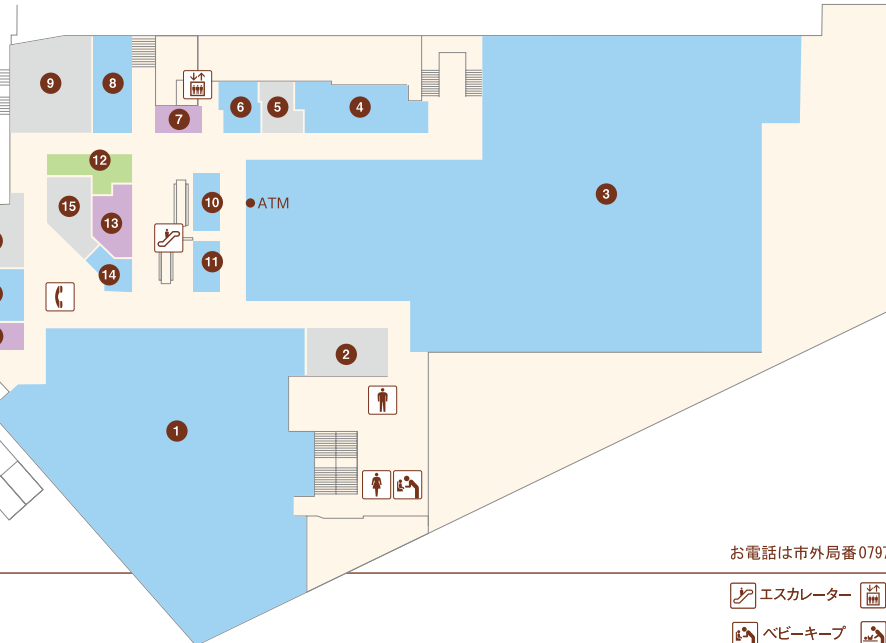

- ⑬ 買取大吉アピアさかせがわ店・・・ 62-8440
- ⑭ 宝塚牧場&百合珈琲(ヨーグルト・珈琲専門店)・・・ 72-0656
(百合珈琲本店)
- ⑮
- ⑯
- ⑰ 中嶋水産(魚屋)・・・ 72-9677
- ⑱ 白髪染め専門店 KARACO逆瀬川店・・・ 26-7910

アピア2

- ① 野上古美術店(古物商)・・・ 0120-115-965
- ② 早田歯科医院(歯科医院)・・・ 73-7070
- ③
- ④
- ⑤ サンドス(サーターアンダギー)・・・ 26-8457
- ⑥ アピアタカハタ(家電)・・・ 72-6600
- ⑦ 宝塚おちあい不動産・・・ 73-5522

アピア2地下駐車場へ

エントランス

エントランス

アピア1

- 食品
- 飲食
- 雑貨
- サービス

お電話は市外局番0797をつけておかけください。

- エスカレーター
- エレベーター
- 婦人用トイレ
- 紳士用トイレ
- ベビーキープ
- おむつかえシート
- 多目的トイレ
- 公衆電話

アピア1