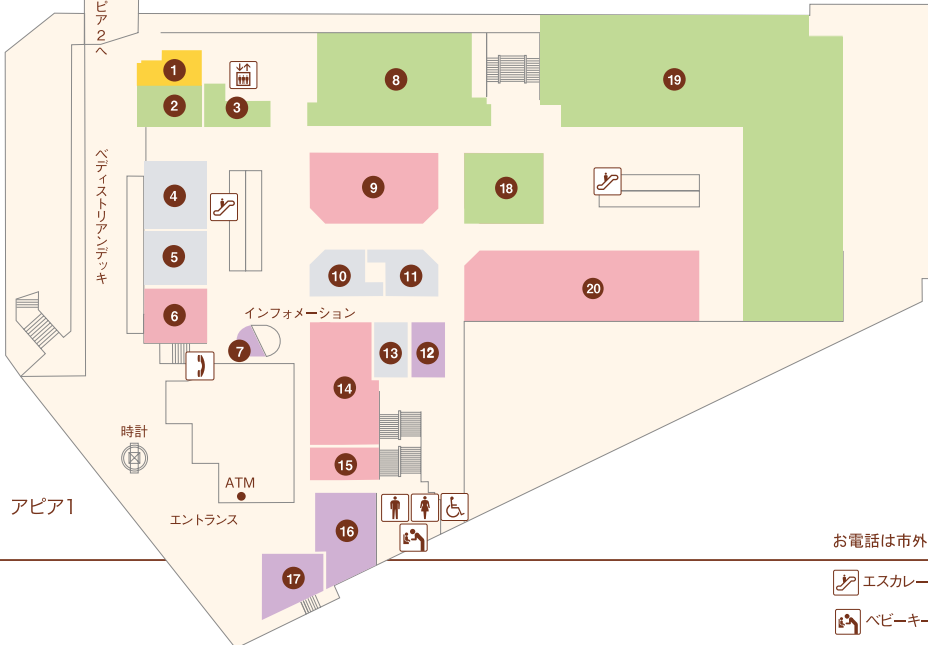

お電話は市外局番0797をつけておかけください。

- エスカレーター
- エレベーター
- 婦人用トイレ
- 紳士用トイレ
- ベビーキープ
- おむつかえシート
- 多目的トイレ
- 公衆電話

アピア1

- ① コロ(喫茶)..... 71-9685
- ② INORI(宝飾・雑貨)..... 91-5005
- ③ ディスカウントストア よろず屋アピア逆瀬川店(雑貨) 62-6700
- ④
- ⑤
- ⑥ きもの松葉(呉服)..... 26-7282
- ⑦ K-NET チケットプラザ(金券ショップ)..... 72-5711
- ⑧ 手芸の丸十 逆瀬川店(手芸用品の小売・物販)..... 77-5511
- ⑨ インテリア(婦人服)..... 76-2755
- ⑩
- ⑪
- ⑫ UncleBear(時計修理・販売)..... 77-1003
- ⑬
- ⑭ ブティック オオヤ(婦人服)..... 71-1555
- ⑮ だいさ(婦人服)..... 71-1919
- ⑯ selectSIM アピア逆瀬川 61-7999
- ⑰ キングラム アピア逆瀬川店(買取専門店)
- ⑱ 手芸の丸十 逆瀬川店(手芸用品の小売・物販)..... 77-5511
- ⑲ Seria(100円ショップ)..... 26-8556
- ⑳ ハニーズ(レディースカジュアル)..... 73-4821

アピア2

- ① 83.5MHz エフエム宝塚(ラジオ局)..... 76-5432
- ② チャイルド・アイズ 逆瀬川校(学習塾)..... 69-7577
- ③
- ④ ドコモショップ逆瀬川店(携帯電話) ...0120-087-891
- ⑤ 馬淵教室 逆瀬川校(学習塾)..... 74-4600
- ⑥
- ⑦ エナックジーワ(美容室)..... 72-7360
- ⑧ (有)建築工房 集(建築一般)..... 76-4360
- ⑨
- ⑩ 北海ラーメン すずき野(ラーメン)..... 73-5348
- ⑪ おとな自習室 自習室さかせがわ...050-8884-0077
- ⑫ マクドナルド(ファーストフード)..... 76-2371
- ⑬
- ⑭ 馬淵教室 逆瀬川校(学習塾)..... 74-4600