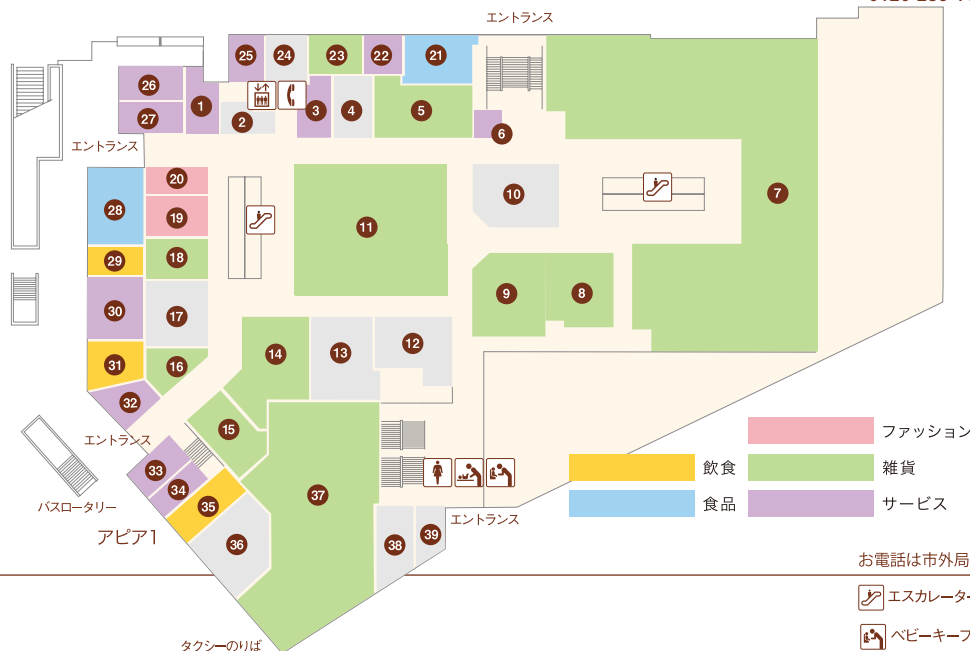

お電話は市外局番0797をつけておかけください。

- エスカレーター
- エレベーター
- 婦人用トイレ
- 紳士用トイレ
- ベビーキープ
- おむつかえシート
- 多目的トイレ
- 公衆電話