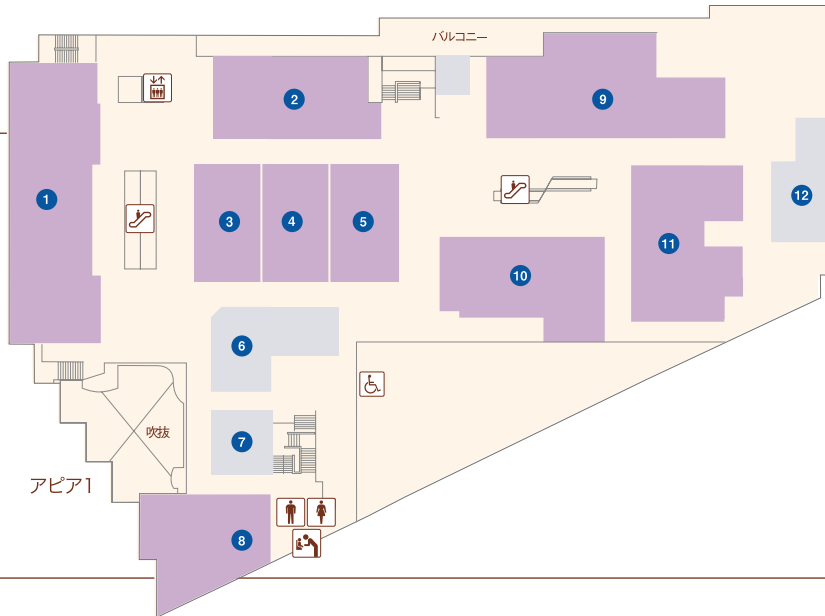

お電話は市外局番0797をつけておかけください。

- ① ナサホーム(リフォームスタジオ)……………77-7307
- ② SUHADA CLINIC きじま皮膚科逆瀬川本院 ……71-1177
- ③ ハートンピア薬局……………74-1590
- ④ 逆瀬川かとう整形外科 ……76-5600
- ⑤ 逆瀬川かとう整形外科 ……76-5600
- ⑥
- ⑦
- ⑧ 宝塚逆瀬川歯科医院……………69-6110
- ⑨ J. カレッジ……………77-3900
- ⑩ おかだ消化器・内科クリニック ……73-7878
- ⑪ 個別館 逆瀬川校(学習塾)……………74-1455
- ⑫

エスカレーター エレベーター 婦人用トイレ 紳士用トイレ
ベビーキープ おむつかえシート 多目的トイレ 公衆電話