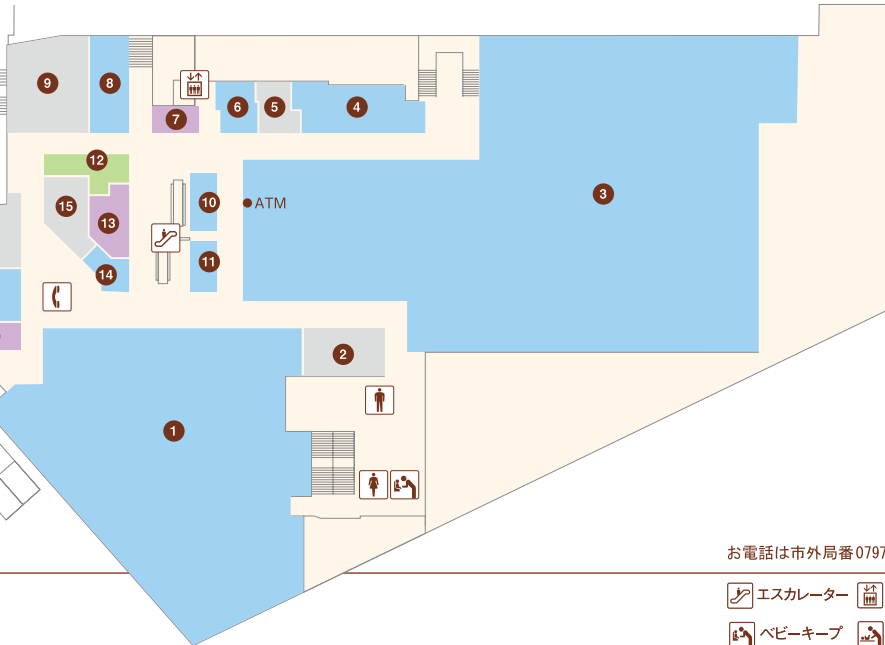

- ⑬ 買取大吉アピアさかせがわ店・・・・・・・・ 62-8440
- ⑭ 宝塚牧場&百合珈琲(ヨーグルト・珈琲専門店)・・・ 72-0656
(百合珈琲本店)
- ⑮
- ⑯
- ⑰ 中嶋水産(魚屋)・・・・・・・・・・・・ 72-9677
- ⑱ 白髪染め専門店 KARACO逆瀬川店・・・ 26-7910

アピア2

- ① 野上古美術店(古物商)・・・・・・・・ 0120-115-965
- ② 早田歯科医院(歯科医院)・・・・・・・・ 73-7070
- ③
- ④
- ⑤ サンドス(サーターアンダギー)・・・・・・・・ 26-8457
- ⑥ アピアタカハタ(家電)・・・・・・・・ 72-6600
- ⑦ 宝塚おちあい不動産・・・・・・・・ 73-5522

アピア2地下駐車場へ

エントランス

エントランス

アピア1

	食品
	飲食
	雑貨
	サービス

お電話は市外局番0797をつけておかけください。

- エスカレーター
- エレベーター
- 婦人用トイレ
- 紳士用トイレ
- ベビーキープ
- おむつかえシート
- 多目的トイレ
- 公衆電話

アピア1