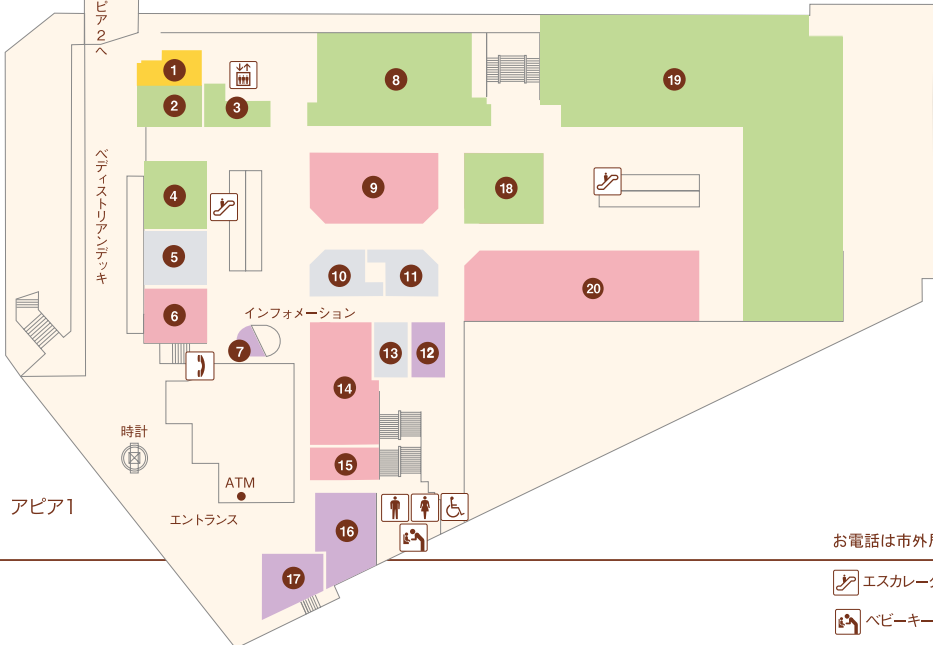

お電話は市外局番0797をつけておかけください。

- エスカレーター
- エレベーター
- 婦人用トイレ
- 紳士用トイレ
- ベビーキープ
- おむつかえシート
- 多目的トイレ
- 公衆電話

**アピア1**

- ① コロ(喫茶)..... 71-9685
- ② INORI(宝飾・雑貨)..... 91-5005
- ③ ディスカウントストアよろず屋アピア逆瀬川店(雑貨) 62-6700
- ④ ecoeat 宝塚逆瀬川店 ..... 090-1835-6832
- ⑤
- ⑥ きもの松葉(呉服)..... 26-7282
- ⑦ K-NET チケットプラザ(金券ショップ)..... 72-5711
- ⑧ 手芸の丸十 逆瀬川店(手芸用品の小売・物販)..... 77-5511
- ⑨ インテリア(婦人服)..... 76-2755
- ⑩
- ⑪
- ⑫ UncleBear(時計修理・販売)..... 77-1003
- ⑬
- ⑭ ブティック オオヤ(婦人服)..... 71-1555
- ⑮ だいさ(婦人服)..... 71-1919
- ⑯ selectSIM アピア逆瀬川 ..... 61-7999
- ⑰ キングラム アピア逆瀬川店(買取専門店)
- ⑱ 手芸の丸十 逆瀬川店(手芸用品の小売・物販)..... 77-5511
- ⑲ Seria(100円ショップ)..... 26-8556
- ⑳ ハニーズ(レディースカジュアル)..... 73-4821

**アピア2**

- ① 83.5MHz エフエム宝塚(ラジオ局) ..... 76-5432
- ② チャイルド・アイズ 逆瀬川校(学習塾) ..... 69-7577
- ③
- ④ ドコモショップ逆瀬川店(携帯電話) ...0120-087-891
- ⑤ 馬淵教室 逆瀬川校(学習塾) ..... 74-4600
- ⑥
- ⑦ エナックジーワ(美容室).....72-7360
- ⑧ (有)建築工房 集(建築一般) ..... 76-4360
- ⑨
- ⑩ 北海ラーメン すずき野(ラーメン) .....73-5348
- ⑪ おとな自習室 自習室さかせがわ...050-8884-0077
- ⑫ マクドナルド(ファーストフード) .....76-2371
- ⑬
- ⑭ 馬淵教室 逆瀬川校(学習塾) ..... 74-4600