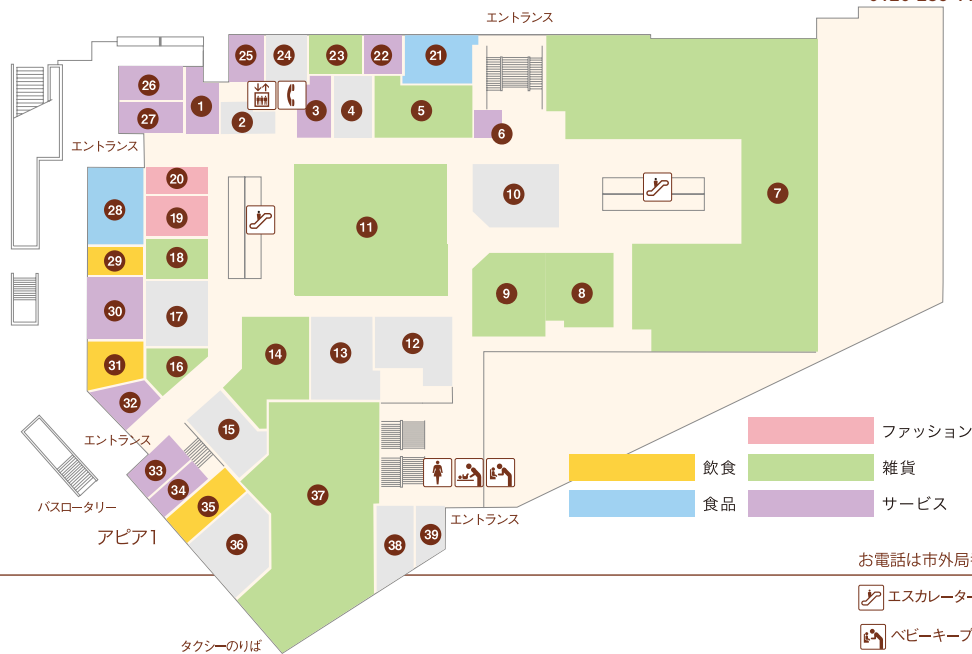

お電話は市外局番0797をつけておかけください。

- エスカレーター
- エレベーター
- 婦人用トイレ
- 紳士用トイレ
- ベビーキープ
- おむつかえシート
- 多目的トイレ
- 公衆電話