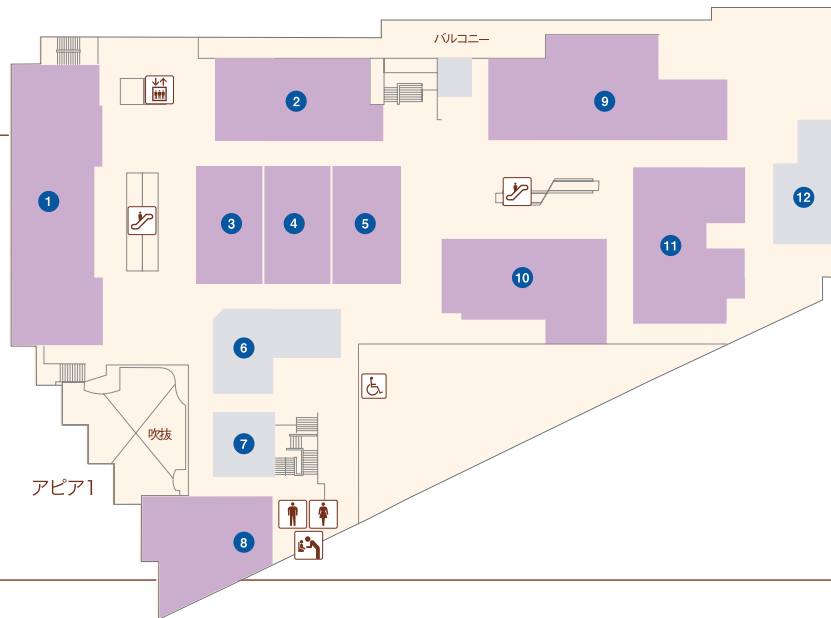

お電話は市外局番0797をつけておかけください。

- エスカレーター
- エレベーター
- 婦人用トイレ
- 紳士用トイレ
- ベビーキープ
- おむつかえシート
- 多目的トイレ
- 公衆電話

**アピア1**

- ① コロ(喫茶)..... 71-9685
- ② INORI(宝飾・雑貨)..... 91-5005
- ③ ディスカウントストアよろず屋アピア逆瀬川店(雑貨) 62-6700
- ④ ecoeat 宝塚逆瀬川店 ..... 090-1835-6832
- ⑤
- ⑥ きもの松葉(呉服)..... 26-7282
- ⑦ K-NET チケットプラザ(金券ショップ)..... 72-5711
- ⑧ 手芸の丸十 逆瀬川店(手芸用品の小売・物販)..... 77-5511
- ⑨ インテリア(婦人服)..... 76-2755
- ⑩
- ⑪
- ⑫ UncleBear(時計修理・販売)..... 77-1003
- ⑬
- ⑭ ブティック オオヤ(婦人服)..... 71-1555
- ⑮ だいさ(婦人服)..... 71-1919
- ⑯ selectSIM アピア逆瀬川 ..... 61-7999
- ⑰ キングラム アピア逆瀬川店(買取専門店)
- ⑱ 手芸の丸十 逆瀬川店(手芸用品の小売・物販)..... 77-5511
- ⑲ Seria(100円ショップ)..... 26-8556
- ⑳ ハニーズ(レディースカジュアル)..... 73-4821

**アピア2**

- ① 83.5MHz エフエム宝塚(ラジオ局) ..... 76-5432
- ② チャイルド・アイズ 逆瀬川校(学習塾) ..... 69-7577
- ③
- ④ ドコモショップ逆瀬川店(携帯電話) ...0120-087-891
- ⑤ 馬淵教室 逆瀬川校(学習塾) ..... 74-4600
- ⑥
- ⑦ エナックジーワ(美容室).....72-7360
- ⑧ (有)建築工房 集(建築一般) ..... 76-4360
- ⑨
- ⑩ 北海ラーメン すずき野(ラーメン) .....73-5348
- ⑪ おとな自習室 自習室さかせがわ...050-8884-0077
- ⑫ マクドナルド(ファーストフード) .....76-2371
- ⑬
- ⑭ 馬淵教室 逆瀬川校(学習塾) ..... 74-4600

- ファッション
- 雑貨
- サービス
- 飲食

お電話は市外局番0797をつけておかけください。

- エスカレーター
- エレベーター
- 婦人用トイレ
- 紳士用トイレ
- ベビーキープ
- おむつかえシート
- 多目的トイレ
- 公衆電話

- ① 文具のコンパス (文房具)…………… 71-8160
- ② ハロー！パソコン教室 (パソコン教室) …… 71-8619
- ③
- ④
- ⑤ ミック薬局 アピア逆瀬川駅前店 (調剤薬局) …… 63-5423
- ⑥ フラッシュネイル (ネイルサロン) …… 76-4777
- ⑦ ヤマダデンキテックランド逆瀬川店 (家電量販店) …… 72-0879
- ⑧ ヤマダデンキテックランド逆瀬川店 (家電量販店) …… 72-0879
- ⑨ ドラッグミック アピア逆瀬川店 (ドラッグストア) 78-6160
- ⑩ LADIES MASAMI (婦人服) …… 72-2520
- ⑪ ドラッグミック アピア逆瀬川店 (ドラッグストア) 78-6160
- ⑫
- ⑬
- ⑭ モントレゾール (婦人服・服飾雑貨) …… 72-1808
- ⑮ ジュエリーカミネ 逆瀬川店 (ジュエリー・アクセサリ) …… 72-3322
- ⑯ おたからや 阪急逆瀬川駅前店 (買取専門店) …… 91-2478
- ⑰ hair salon SERAPHY (美容室) …… 77-1107
- ⑱ ドラッグミック アピア逆瀬川店 (ドラッグストア) 78-6160
- ⑲ ドラッグミック アピア逆瀬川店 (ドラッグストア) 78-6160
- ⑳ ドラッグミック アピア逆瀬川店 (ドラッグストア) 78-6160
- ㉑ ヤマダデンキテックランド逆瀬川店 (家電量販店) …… 72-0879