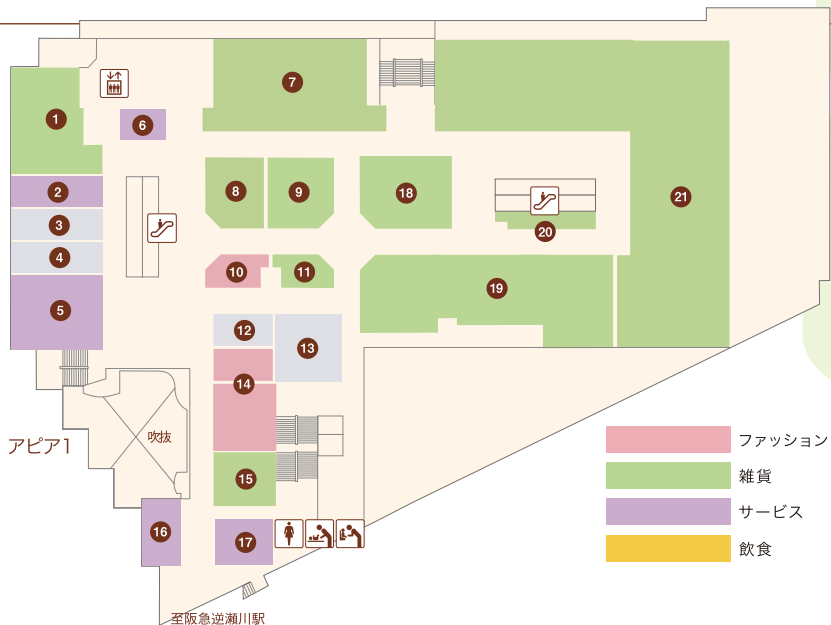

- ① 文具のコンパス (文房具)…………… 71-8160
- ② ハロー！パソコン教室 (パソコン教室) …… 71-8619
- ③
- ④
- ⑤ ミック薬局 アピア逆瀬川駅前店 (調剤薬局) …… 63-5423
- ⑥ フラッシュネイル (ネイルサロン) …… 76-4777
- ⑦ ヤマダデンキテックランド逆瀬川店 (家電量販店) …… 72-0879
- ⑧ ヤマダデンキテックランド逆瀬川店 (家電量販店) …… 72-0879
- ⑨ ドラッグミック アピア逆瀬川店 (ドラッグストア) 78-6160
- ⑩ LADIES MASAMI (婦人服) …… 72-2520
- ⑪ ドラッグミック アピア逆瀬川店 (ドラッグストア) 78-6160
- ⑫
- ⑬
- ⑭ モントレゾール (婦人服・服飾雑貨) …… 72-1808
- ⑮ ジュエリーカミネ 逆瀬川店 (ジュエリー・アクセサリ) …… 72-3322
- ⑯ おたからや 阪急逆瀬川駅前店 (買取専門店) …… 91-2478
- ⑰ hair salon SERAPHY (美容室) …… 77-1107
- ⑱ ドラッグミック アピア逆瀬川店 (ドラッグストア) 78-6160
- ⑲ ドラッグミック アピア逆瀬川店 (ドラッグストア) 78-6160
- ⑳ ドラッグミック アピア逆瀬川店 (ドラッグストア) 78-6160
- ㉑ ヤマダデンキテックランド逆瀬川店 (家電量販店) …… 72-0879