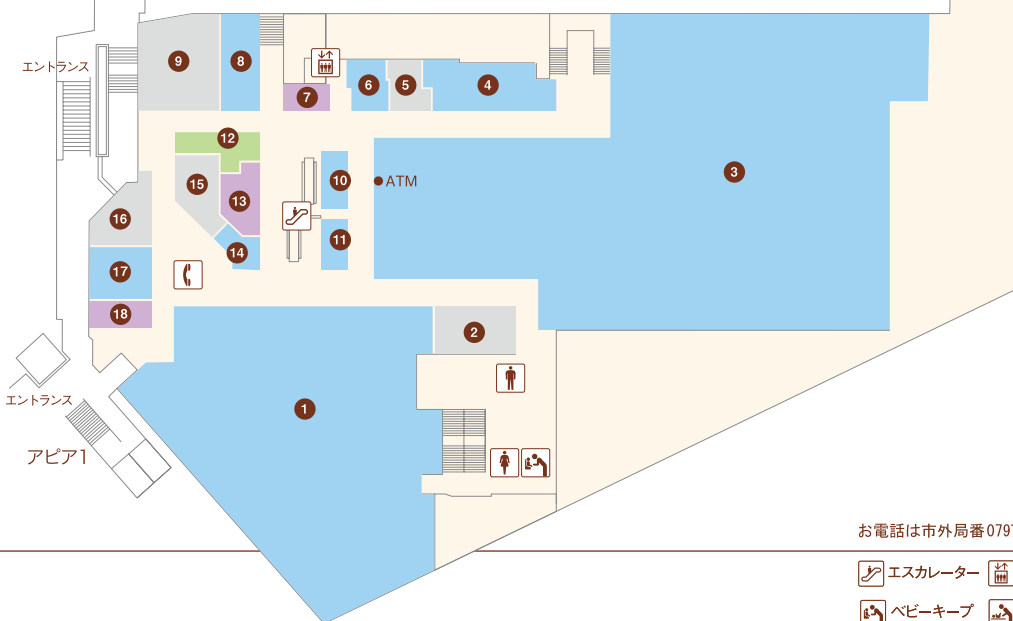

アピア2

- ① 野上古美術店(古物商)・・・ 0120-115-965
- ② 早田歯科医院(歯科医院)・・・ 73-7070
- ③
- ④
- ⑤ サンドス(サーターアンダギー)・・・ 26-8457
- ⑥ アピアタカハタ(家電)・・・ 72-6600
- ⑦ 宝塚おちあい不動産・・・ 73-5522

アピア2地下駐車場へ