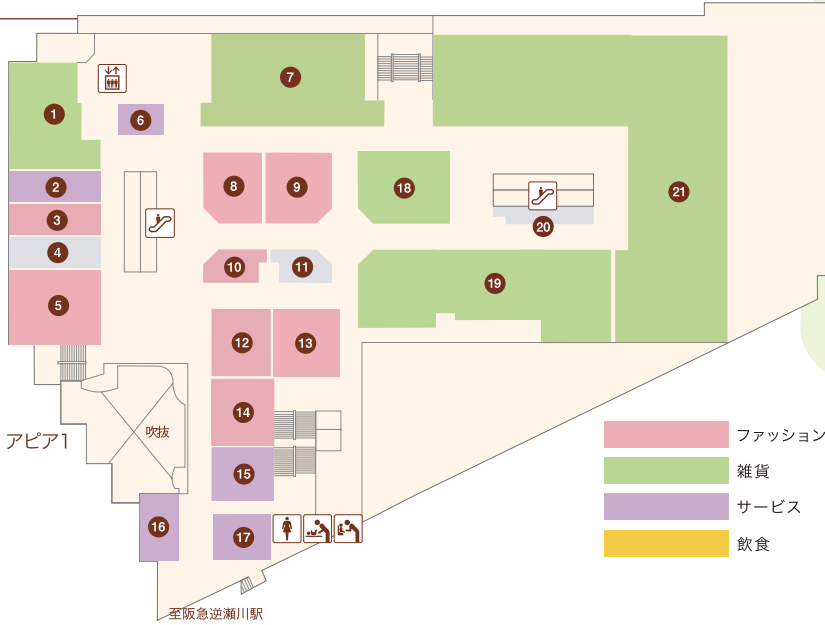

お電話は市外局番0797をつけておかけください。

- エスカレーター
- エレベーター
- 婦人用トイレ
- 紳士用トイレ
- ベビーキープ
- おむつかえシート
- 多目的トイレ
- 公衆電話

**アピア1**

- ① コロ(喫茶)..... 71-9685
- ② プティックJOY(婦人服)..... 72-0712
- ③
- ④ マダムジェーン(婦人服・雑貨)..... 72-6767
- ⑤ RYOKO KIKUCHI PLUS(婦人服・雑貨)..... 71-3603
- ⑥ L・マイサイズプティック オオヤ(Lサイズ婦人服) 71-1555
- ⑦ K-NET チケットプラザ(金券ショップ)..... 72-5711
- ⑧ SUIT SELECT APIA SAKASEGAWA(メンズショップ) 76-4351
- ⑨ インテリア(婦人服)..... 76-2755
- ⑩ アリアヌス(婦人フォーマル)..... 71- 211
- ⑪
- ⑫ UncleBear(時計修理・販売)..... 77-1003
- ⑬ INORI(宝飾・雑貨)..... 91-5005
- ⑭ プティック オオヤ(婦人服)..... 71-1555
- ⑮ だいさ(婦人服)..... 71-1919
- ⑯ Pinokio(輸入婦人服アウトレット)..... 71-3575
- ⑰ サーティワンアイスクリーム(アイスクリーム) 71-8331
- ⑱
- ⑲ Seria(100円ショップ)..... 26-8556
- ⑳ ハニーズ(レディースカジュアル)..... 73-4821

**アピア2**

- ① 83.5MHz エフエム宝塚(ラジオ局)..... 76-5432
- ②
- ③ 宝塚スポーツ(スポーツ用品)..... 71-2234
- ④ ドコモショップ逆瀬川店(携帯電話)..... 77-7891
- ⑤ 馬淵個別(学習塾)..... 71-6900
- ⑥ 宝くじ売り場(宝くじ)..... 77-2523
- ⑦ Sasan Quality(手づくり雑貨)..... 76-5100
- ⑧
- ⑨ とんかつ花月(とんかつ)..... 72-7040
- ⑩ 北海ラーメン すずき野(ラーメン)..... 73-5348
- ⑪
- ⑫ マクドナルド(ファーストフード)..... 76-2371
- ⑬ ファロス個別指導学院(学習塾)..... 76-4380
- ⑭ 個別指導塾スタンダード逆瀬川教室(学習塾)..... 71-7285

- ファッション
- 雑貨
- サービス
- 飲食

お電話は市外局番0797をつけておかけください。

- エスカレーター
- エレベーター
- 婦人用トイレ
- 紳士用トイレ
- ベビーキープ
- おむつかえシート
- 多目的トイレ
- 公衆電話

- ① 文具のコンパス (文房具)…………… 71-8160
- ② ハロー！パソコン教室 (パソコン教室) …… 71-8619
- ③ メロディミント (婦人服・服飾雑貨) …… 090-5137-4567
- ④
- ⑤ エフワンモリグチ宝塚店 (メンズショップ) 77-7488
- ⑥ フラッシュネイル (ネイルサロン) …… 76-4777
- ⑦ ヤマダ電機テックランド逆瀬川店 (家電量販店) 72-0879
- ⑧ ank ank (婦人服) …… 71-1010
- ⑨ メルティング・ポイント (メンズウエア) …… 74-1010
- ⑩ LADIES MASAMI (婦人服) …… 72-2520
- ⑪
- ⑫ モンレーブ (婦人服・服飾雑貨) …… 72-1808
- ⑬ 呉服の粋ふくみや (呉服) …… 71-5855
- ⑭ モントレゾール (婦人服・服飾雑貨) …… 72-1808
- ⑮ 三洋航空サービス (旅行サロン) …… 73-0944
- ⑯ Reゆとりら (リラクゼーションサロン) …… 73-9999
- ⑰ アルバ美容室 (美容室) …… 73-1078
- ⑱ ドラッグミック アピア逆瀬川店 (ドラッグストア) 78-6160
- ⑲ ドラッグミック アピア逆瀬川店 (ドラッグストア) 78-6160
- ⑳
- ㉑ ヤマダ電機テックランド逆瀬川店 (家電量販店) 72-0879