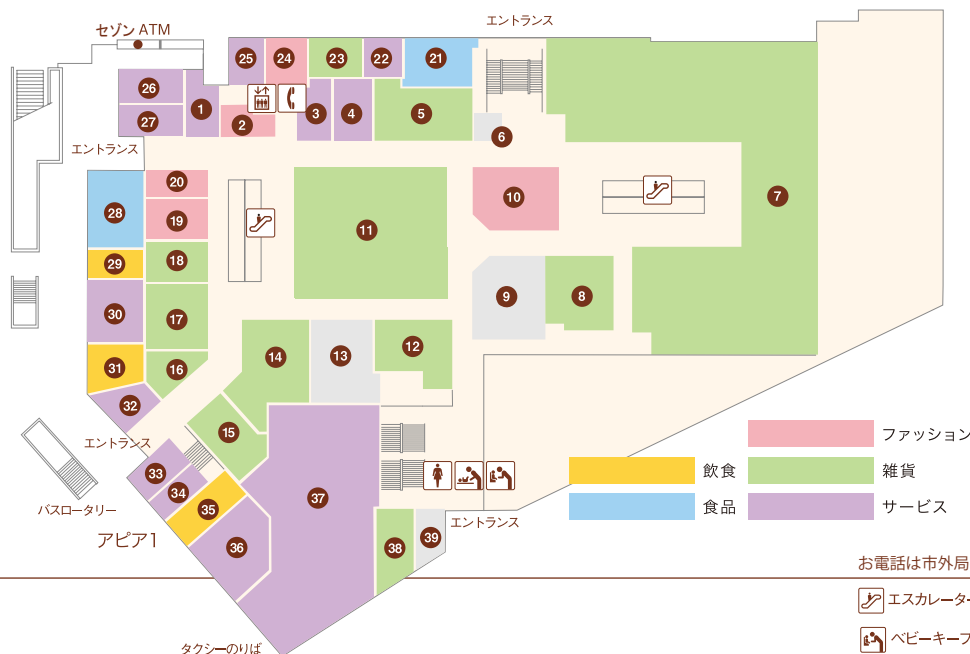

お電話は市外局番0797をつけておかけください。

- エスカレーター
- エレベーター
- 婦人用トイレ
- 紳士用トイレ
- ベビーキープ
- おむつかえシート
- 多目的トイレ
- 公衆電話