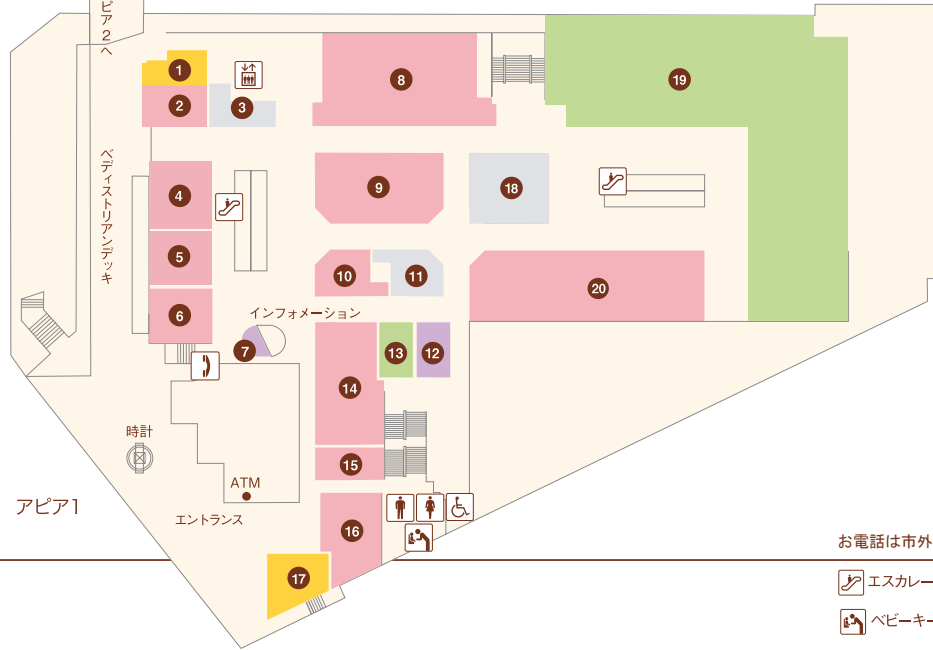

- ㉞ ホワイト急便(クリーニング) 71-4617
- ㉟ めん処大和(うどん・そば) 72-4557
- ㊱ ベラジオ(パチンコ) 74-8727
- ㊲ ベラジオ(パチンコ) 74-8727
- ㊳ YOU SHOP 逆瀬川(パイクショップ) 73-1770

**アピア2**

- ① まい華(旬・粥・料理) 72-7137
- ② キングラーメン逆瀬川店(らーめん&チャーハン) 77-7739
- ③ 上海飯店(中華料理) 77-8230
- ④ KG ブランニング(不動産) 76-5557
- ⑤ ラ・ポルタ(パスタのお店) 77-8688
- ⑥ 阪神北出合いサポートセンター 26-7351
- ⑦ スタジオアース(レンタル衣料) 74-1232
- ⑧ 宝塚補聴器センター 73-6762
- ⑨
- ⑩
- ⑪
- ⑫ アップルサイダー(洋食) 72-0266
- ⑬ 大氣道日本療術(整体と風水占い) 74-6403
- ⑭ 乾杯(スナック) 72-3914
- ⑮ うろこ(お好み焼き) 72-4304
- ⑯ ソフトバンク逆瀬川 77-3737
- ⑰ 藤吉(和食) 72-0797
- ⑱ すし処 大政屋(寿司) 71-0008
- ⑲ Off Road(カレーとアウトドア料理) 73-0010
- ⑳ 珈琲専科ノアノア(喫茶) 71-1362
- ㉑ 薪(まき)(串カツ・釜めし) 74-4914
- ㉒ 達(居酒屋) 72-1616
- ㉓
- ㉔ 鳥十(焼鳥) 73-3700
- ㉕ ベルファーム(スナック) 74-7747
- ㉖ 一カ(海鮮丼・海鮮料理) 080-1446-7489
- ㉗ カリーキッチン サンチャイ(ネパール料理) 74-8874

お電話は市外局番0797をつけておかけください。

- エスカレーター
- エレベーター
- 婦人用トイレ
- 紳士用トイレ
- ベビーキープ
- おむつかえシート
- 多目的トイレ
- 公衆電話

**アピア1**

- ① コロ(喫茶)..... 71-9685
- ② プティックJOY(婦人服)..... 72-0712
- ③
- ④ マダムジェーン(婦人服・雑貨)..... 72-6767
- ⑤ RYOKO KIKUCHI PLUS(婦人服・雑貨)..... 71-3603
- ⑥ L・マイサイズプティック オオヤ(Lサイズ婦人服) 71-1555
- ⑦ K-NET チケットプラザ(金券ショップ)..... 72-5711
- ⑧ SUIT SELECT APIA SAKASEGAWA(メンズショップ) 76-4351
- ⑨ インテリア(婦人服)..... 76-2755
- ⑩ アリアヌス(婦人フォーマル)..... 71- 211
- ⑪
- ⑫ UncleBear(時計修理・販売)..... 77-1003
- ⑬ INORI(宝飾・雑貨)..... 91-5005
- ⑭ プティック オオヤ(婦人服)..... 71-1555
- ⑮ だいさ(婦人服)..... 71-1919
- ⑯ Pinokio(輸入婦人服アウトレット)..... 71-3575
- ⑰ サーティワンアイスクリーム(アイスクリーム) 71-8331
- ⑱
- ⑲ Seria(100円ショップ)..... 26-8556
- ⑳ ハニーズ(レディースカジュアル)..... 73-4821

**アピア2**

- ① 83.5MHz エフエム宝塚(ラジオ局)..... 76-5432
- ②
- ③ 宝塚スポーツ(スポーツ用品)..... 71-2234
- ④ ドコモショップ逆瀬川店(携帯電話)..... 77-7891
- ⑤ 馬淵個別(学習塾)..... 71-6900
- ⑥ 宝くじ売り場(宝くじ)..... 77-2523
- ⑦ Sasan Quality(手づくり雑貨)..... 76-5100
- ⑧
- ⑨ とんかつ花月(とんかつ)..... 72-7040
- ⑩ 北海ラーメン すずき野(ラーメン)..... 73-5348
- ⑪
- ⑫ マクドナルド(ファーストフード)..... 76-2371
- ⑬ ファロス個別指導学院(学習塾)..... 76-4380
- ⑭ 個別指導塾スタンダード逆瀬川教室(学習塾)..... 71-7285