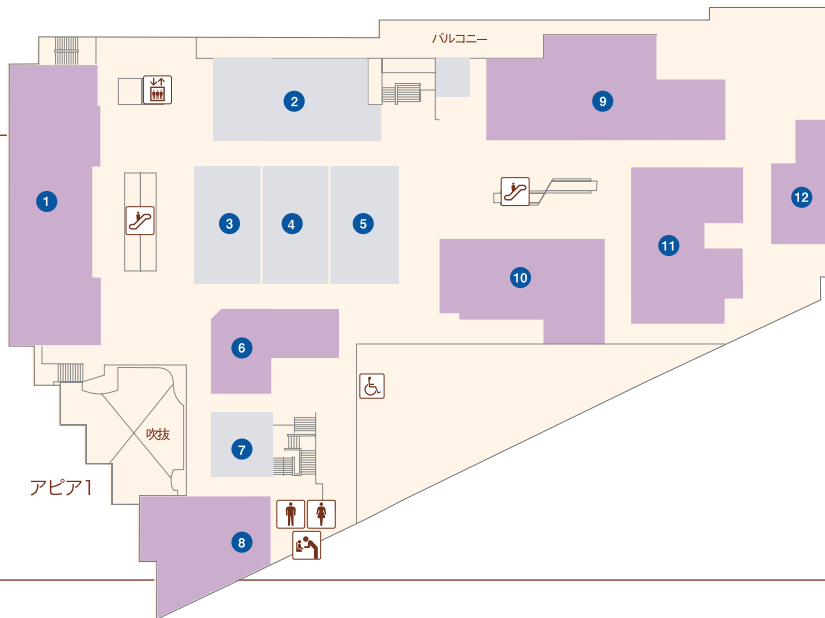

お電話は市外局番0797をつけておかけください。

- エスカレーター
- エレベーター
- 婦人用トイレ
- 紳士用トイレ
- ベビーキープ
- おむつかえシート
- 多目的トイレ
- 公衆電話

**アピア1**

- ① コロ(喫茶)..... 71-9685
- ② プティックJOY(婦人服)..... 72-0712
- ③
- ④ マダムジェーン(婦人服・雑貨)..... 72-6767
- ⑤ RYOKO KIKUCHI PLUS(婦人服・雑貨)..... 71-3603
- ⑥ L・マイサイズプティック オオヤ(Lサイズ婦人服) 71-1555
- ⑦ K-NET チケットプラザ(金券ショップ)..... 72-5711
- ⑧ SUIT SELECT APIA SAKASEGAWA(メンズショップ) 76-4351
- ⑨ インテリア(婦人服)..... 76-2755
- ⑩ アリアヌス(婦人フォーマル)..... 71- 211
- ⑪
- ⑫ UncleBear(時計修理・販売)..... 77-1003
- ⑬ INORI(宝飾・雑貨)..... 91-5005
- ⑭ プティック オオヤ(婦人服)..... 71-1555
- ⑮ だいさ(婦人服)..... 71-1919
- ⑯ Pinokio(輸入婦人服アウトレット)..... 71-3575
- ⑰ サーティワンアイスクリーム(アイスクリーム) 71-8331
- ⑱
- ⑲ Seria(100円ショップ)..... 26-8556
- ⑳ ハニーズ(レディースカジュアル)..... 73-4821

**アピア2**

- ① 83.5MHz エフエム宝塚(ラジオ局)..... 76-5432
- ②
- ③ 宝塚スポーツ(スポーツ用品)..... 71-2234
- ④ ドコモショップ逆瀬川店(携帯電話)..... 77-7891
- ⑤ 馬淵個別(学習塾)..... 71-6900
- ⑥ 宝くじ売り場(宝くじ)..... 77-2523
- ⑦ Sasan Quality(手づくり雑貨)..... 76-5100
- ⑧
- ⑨ とんかつ花月(とんかつ)..... 72-7040
- ⑩ 北海ラーメン すずき野(ラーメン)..... 73-5348
- ⑪
- ⑫ マクドナルド(ファーストフード)..... 76-2371
- ⑬ ファロス個別指導学院(学習塾)..... 76-4380
- ⑭ 個別指導塾スタンダード逆瀬川教室(学習塾)..... 71-7285

- ファッション
- 雑貨
- サービス
- 飲食

お電話は市外局番0797をつけておかけください。

- エスカレーター
- エレベーター
- 婦人用トイレ
- 紳士用トイレ
- ベビーキープ
- おむつかえシート
- 多目的トイレ
- 公衆電話

- ① 文具のコンパス (文房具)…………… 71-8160
- ② ハロー！パソコン教室 (パソコン教室) …… 71-8619
- ③ メロディミント (婦人服・服飾雑貨) …… 090-5137-4567
- ④
- ⑤ エフワンモリグチ宝塚店 (メンズショップ) 77-7488
- ⑥ フラッシュネイル (ネイルサロン) …… 76-4777
- ⑦ ヤマダ電機テックランド逆瀬川店 (家電量販店) 72-0879
- ⑧ ank ank (婦人服) …… 71-1010
- ⑨ メルティング・ポイント (メンズウエア) …… 74-1010
- ⑩ LADIES MASAMI (婦人服) …… 72-2520
- ⑪
- ⑫ モンレーブ (婦人服・服飾雑貨) …… 72-1808
- ⑬ 呉服の粋ふくみや (呉服) …… 71-5855
- ⑭ モントレゾール (婦人服・服飾雑貨) …… 72-1808
- ⑮ 三洋航空サービス (旅行サロン) …… 73-0944
- ⑯ Reゆとりら (リラクゼーションサロン) …… 73-9999
- ⑰ アルバ美容室 (美容室) …… 73-1078
- ⑱ ドラッグミック アピア逆瀬川店 (ドラッグストア) 78-6160
- ⑲ ドラッグミック アピア逆瀬川店 (ドラッグストア) 78-6160
- ⑳
- ㉑ ヤマダ電機テックランド逆瀬川店 (家電量販店) 72-0879