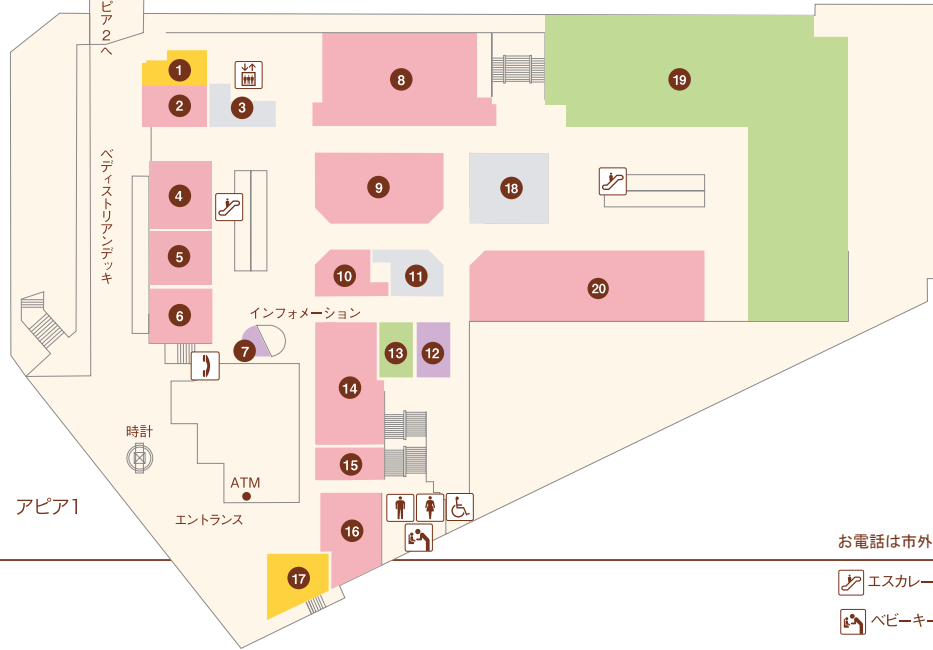

- 34 ホワイト急便(クリーニング) 71-4617
- 35 めん処大和(うどん・そば) 72-4557
- 36 ベラジオ(パチンコ) 74-8727
- 37 ベラジオ(パチンコ) 74-8727
- 38 YOU SHOP逆瀬川(パイクショップ) 73-1770

**アピア2**

- 1 まい華(旬・粥・料理) 72-7137
- 2 キングラーメン逆瀬川店(らーめん&チャーハン) 77-7739
- 3 上海飯店(中華料理) 77-8230
- 4 KG ブランニング(不動産) 76-5557
- 5 ラ・ポルタ(パスタのお店) 77-8688
- 6 阪神北出合いサポートセンター 26-7351
- 7 スタジオアース(レンタル衣料) 74-1232
- 8 宝塚補聴器センター 73-6762
- 9
- 10
- 11
- 12 アップルサイダー(洋食) 72-0266
- 13 大氣道日本療術(整体と風水占い) 74-6403
- 14 乾杯(スナック) 72-3914
- 15 うろこ(お好み焼き) 72-4304
- 16 ソフトバンク逆瀬川 77-3737
- 17 藤吉(和食) 72-0797
- 18 すし処 大政屋(寿司) 71-0008
- 19 Off Road(カレーとアウトドア料理) 73-0010
- 20 珈琲専科ノアノア(喫茶) 71-1362
- 21 薪(まき)(串カツ・釜めし) 74-4914
- 22 達(居酒屋) 72-1616
- 23
- 24 鳥十(焼鳥) 73-3700
- 25 ベルファーム(スナック) 74-7747
- 26
- 27 カリーキッチン サンチャイ(ネパール料理) 74-8874

お電話は市外局番0797をつけておかけください。

- エスカレーター
- エレベーター
- 婦人用トイレ
- 紳士用トイレ
- ベビーキープ
- おむつかえシート
- 多目的トイレ
- 公衆電話

**アピア1**

- ① コロ(喫茶)..... 71-9685
- ② プティックJOY(婦人服)..... 72-0712
- ③
- ④ マダムジェーン(婦人服・雑貨)..... 72-6767
- ⑤ RYOKO KIKUCHI PLUS(婦人服・雑貨)..... 71-3603
- ⑥ L・マイサイズプティック オオヤ(Lサイズ婦人服) 71-1555
- ⑦ K-NET チケットプラザ(金券ショップ)..... 72-5711
- ⑧ SUIT SELECT APIA SAKASEGAWA(メンズショップ) 76-4351
- ⑨ インテリア(婦人服)..... 76-2755
- ⑩ アリアヌス(婦人フォーマル)..... 71- 211
- ⑪
- ⑫ UncleBear(時計修理・販売)..... 77-1003
- ⑬ INORI(宝飾・雑貨)..... 91-5005
- ⑭ プティック オオヤ(婦人服)..... 71-1555
- ⑮ だいさ(婦人服)..... 71-1919
- ⑯ Pinokio(輸入婦人服アウトレット)..... 71-3575
- ⑰ サーティワンアイスクリーム(アイスクリーム) 71-8331
- ⑱
- ⑲ Seria(100円ショップ)..... 26-8556
- ⑳ ハニーズ(レディースカジュアル)..... 73-4821

**アピア2**

- ① 83.5MHz エフエム宝塚(ラジオ局)..... 76-5432
- ②
- ③ 宝塚スポーツ(スポーツ用品)..... 71-2234
- ④ ドコモショップ逆瀬川店(携帯電話)..... 77-7891
- ⑤ 馬淵個別(学習塾)..... 71-6900
- ⑥ 宝くじ売り場(宝くじ)..... 77-2523
- ⑦ Sasan Quality(手づくり雑貨)..... 76-5100
- ⑧
- ⑨ とんかつ花月(とんかつ)..... 72-7040
- ⑩ 北海ラーメン すずき野(ラーメン)..... 73-5348
- ⑪
- ⑫ マクドナルド(ファーストフード)..... 76-2371
- ⑬ ファロス個別指導学院(学習塾)..... 76-4380
- ⑭ 個別指導塾スタンダード逆瀬川教室(学習塾)..... 71-7285