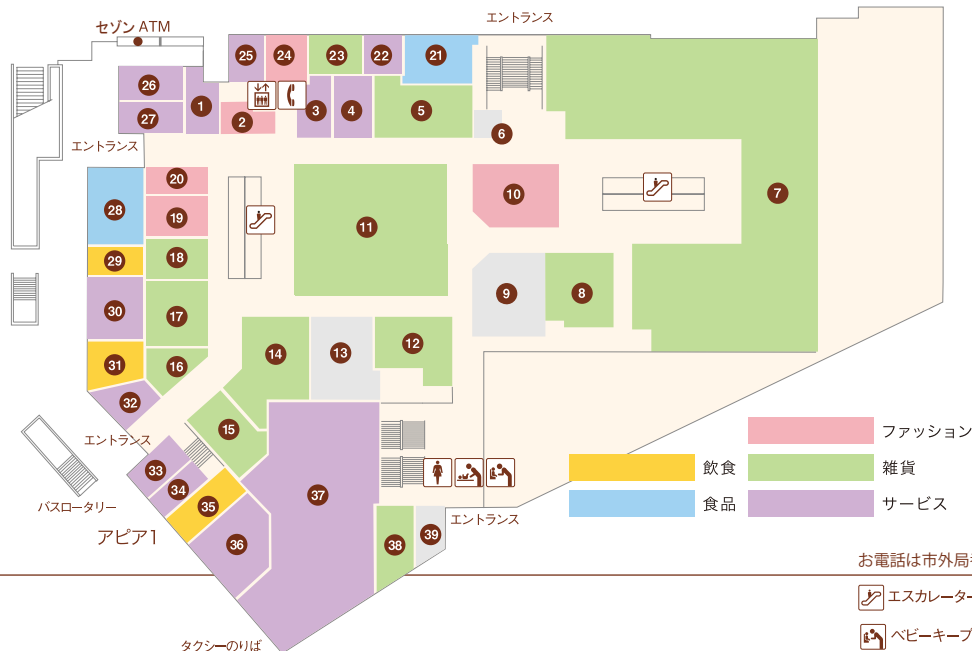

- ⑬ くるま惣菜店(手造り惣菜)・・・ 73-3796
- ⑭
- ⑮ マルヨシ果実店(フルーツショップ)・・・ 71-2376
- ⑯ プッシュェリー宝塚(黒毛和牛専門店)・・・ 78-2666
- ⑰
- ⑱ スマートカラー kirei(ヘアカラー専門店) 26-7910

**アピア2**

- ①
- ② 早田歯科医院(歯科医院)・・・73-7070
- ③ サカセ電化(家電販売店)・・・ 71-1676
- ④ 宝塚サンシャインセンター(クリーニング)・・・ 71-2007
- ⑤ サンドス(サーターアンダギー)・・・ 26-8457
- ⑥ アピアタカハタ(家電)・・・72-6606

アピア2地下駐車場へ

エントランス

エントランス  
アピア1

- 食品
- 飲食
- 雑貨
- サービス

お電話は市外局番0797をつけておかけください。

- エスカレーター
- エレベーター
- 婦人用トイレ
- 紳士用トイレ
- ベビーキープ
- おむつかえシート
- 多目的トイレ
- 公衆電話

**アピア1**

- 1 クリーニングヨコ逆瀬川(クリーニング) 71-6016
- 2 ZIG ZAG(ジーンズカジュアル) 71-4851
- 3 マジックミシン(洋服のお直し) 77-0431
- 4 Le Cocon(水素吸入サロン) 69-7776
- 5 ファッションハウス アリス 逆瀬川店(雑貨) 72-1110
- 6
- 7 キャップ書店(書籍) 76-4611
- 8 ALANN[あらん](CD・DVD・ゲーム新品・中古) 72-7171
- 9
- 10 フリーポート(婦人服) 72-7070
- 11 パラエティ101(雑貨) 72-7900
- 12 アオイ(化粧品) 72-4323
- 13
- 14 コスメガーデン オオヤ(化粧品) 74-0008
- 15 福井薬局アピア店(処方せん調剤薬局) 72-3093
- 16 エスポアール(たばこ&袋物) 72-2989

- 34 ホワイト急便(クリーニング) 71-4617
- 35 めん処大和(うどん・そば) 72-4557
- 36 ベラジオ(パチンコ) 74-8727
- 37 ベラジオ(パチンコ) 74-8727
- 38 YOU SHOP逆瀬川(パイクショップ) 73-1770

**アピア2**

- 1 まい華(旬・粥・料理) 72-7137
- 2 キングラーメン逆瀬川店(らーめん&チャーハン) 77-7739
- 3 上海飯店(中華料理) 77-8230
- 4 KG ブランニング(不動産) 76-5557
- 5 ラ・ポルタ(パスタのお店) 77-8688
- 6 阪神北出合いサポートセンター 26-7351
- 7 スタジオアース(レンタル衣料) 74-1232
- 8 宝塚補聴器センター 73-6762
- 9
- 10
- 11
- 12 アップルサイダー(洋食) 72-0266
- 13 大氣道日本療術(整体と風水占い) 74-6403
- 14 乾杯(スナック) 72-3914
- 15 うろこ(お好み焼き) 72-4304
- 16 ソフトバンク逆瀬川 77-3737
- 17 藤吉(和食) 72-0797
- 18 すし処 大政屋(寿司) 71-0008
- 19 Off Road(カレーとアウトドア料理) 73-0010
- 20 珈琲専科ノアノア(喫茶) 71-1362
- 21 薪(まき)(串カツ・釜めし) 74-4914
- 22 達(居酒屋) 72-1616
- 23
- 24 鳥十(焼鳥) 73-3700
- 25 ベルファーム(スナック) 74-7747
- 26
- 27 カリーキッチン サンチャイ(ネパール料理) 74-8874