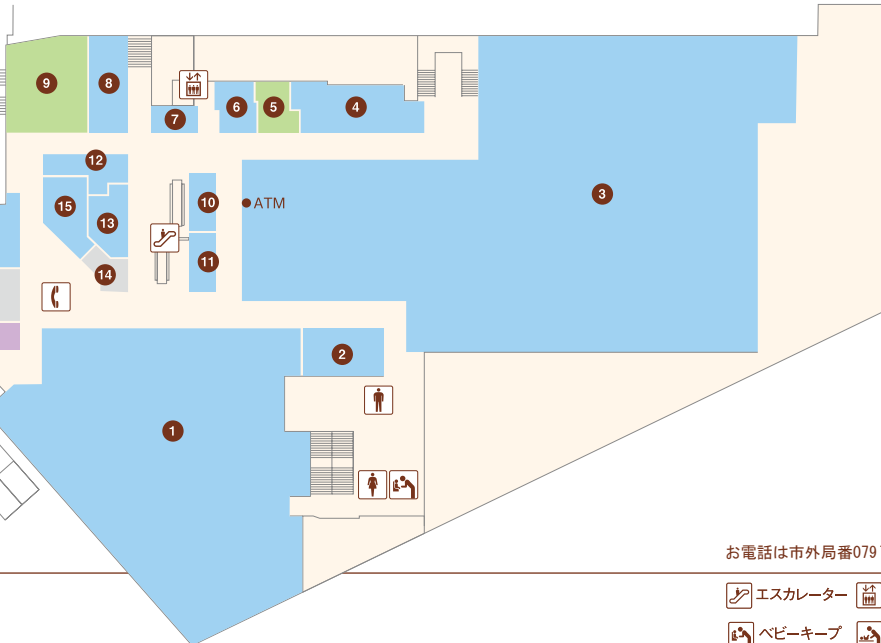

- 食品
- 飲食
- 雑貨
- サービス

お電話は市外局番0797をつけておかけください。

- エスカレーター
- エレベーター
- 婦人用トイレ
- 紳士用トイレ
- ベビーキープ
- おむつかえシート
- 多目的トイレ
- 公衆電話