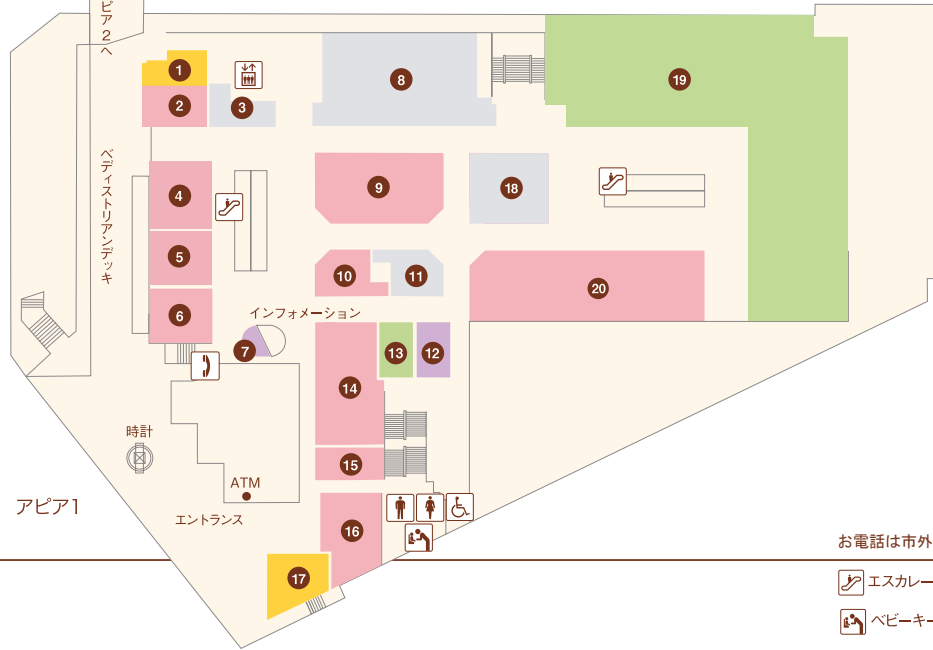

- 34 ホワイト急便(クリーニング) 71-4617
- 35 めん処大和(うどん・そば) 72-4557
- 36 ベラジオ(パチンコ) 74-8727
- 37 ベラジオ(パチンコ) 74-8727
- 38 YOU SHOP逆瀬川(パイクショップ) 73-1770

アピア2

- 1 まい華(旬・粥・料理) 72-7137
- 2 キングラーメン逆瀬川店(らーめん&チャーハン) 77-7739
- 3 上海飯店(中華料理) 77-8230
- 4 KG ブランニング(不動産) 76-5557
- 5 ラ・ポルタ(パスタのお店) 77-8688
- 6 阪神北出合いサポートセンター 26-7351
- 7 スタジオアース(レンタル衣料) 74-1232
- 8 宝塚補聴器センター 73-6762
- 9
- 10
- 11
- 12 アップルサイダー(洋食) 72-0266
- 13 大氣道日本療術(整体と風水占い) 74-6403
- 14 乾杯(スナック) 72-3914
- 15 うろこ(お好み焼き) 72-4304
- 16 ソフトバンク逆瀬川 77-3737
- 17 藤吉(和食) 72-0797
- 18 すし処 大政屋(寿司) 71-0008
- 19 Off Road(カレーとアウトドア料理) 73-0010
- 20 珈琲専科ノアノア(喫茶) 71-1362
- 21 薪(まき)(串カツ・釜めし) 74-4914
- 22 達(居酒屋) 72-1616
- 23
- 24 鳥十(焼鳥) 73-3700
- 25 ベルファーム(スナック) 74-7747
- 26
- 27 カリーキッチン サンチャイ(ネパール料理) 74-8874

お電話は市外局番0797をつけておかけください。

- エスカレーター
- エレベーター
- 婦人用トイレ
- 紳士用トイレ
- ベビーキープ
- おむつかえシート
- 多目的トイレ
- 公衆電話

アピア1

- ① コロ(喫茶)..... 71-9685
- ② プティックJOY(婦人服)..... 72-0712
- ③
- ④ マダムジェーン(婦人服・雑貨)..... 72-6767
- ⑤ RYOKO KIKUCHI PLUS(婦人服・雑貨)..... 71-3603
- ⑥ L・マイサイズプティック オオヤ(Lサイズ婦人服) 71-1555
- ⑦ K-NET チケットプラザ(金券ショップ)..... 72-5711
- ⑧
- ⑨ インテリア(婦人服)..... 76-2755
- ⑩ アリアヌス(婦人フォーマル)..... 71- 211
- ⑪
- ⑫ UncleBear(時計修理・販売)..... 77-1003
- ⑬ INORI(宝飾・雑貨)..... 91-5005
- ⑭ プティック オオヤ(婦人服)..... 71-1555
- ⑮ だいさ(婦人服)..... 71-1919
- ⑯ Pinokio(輸入婦人服アウトレット)..... 71-3575
- ⑰ サーティワンアイスクリーム(アイスクリーム) 71-8331
- ⑱
- ⑲ Seria(100円ショップ)..... 26-8556
- ⑳ ハニーズ(レディースカジュアル)..... 73-4821

アピア2

- ① 83.5MHz エフエム宝塚(ラジオ局)..... 76-5432
- ② カフェ エスパシオ(カフェ)..... 73-2262
- ③ 宝塚スポーツ(スポーツ用品)..... 71-2234
- ④ ドコモショップ逆瀬川店(携帯電話)..... 77-7891
- ⑤ 馬淵個別(学習塾)..... 71-6900
- ⑥ 宝くじ売り場(宝くじ)..... 77-2523
- ⑦ Sasan Quality(手づくり雑貨)..... 76-5100
- ⑧
- ⑨ とんかつ花月(とんかつ)..... 72-7040
- ⑩ 北海ラーメン すずき野(ラーメン)..... 73-5348
- ⑪
- ⑫ マクドナルド(ファーストフード)..... 76-2371
- ⑬ ファロス個別指導学院(学習塾)..... 76-4380
- ⑭ 個別指導塾スタンダード逆瀬川教室(学習塾)..... 71-7285