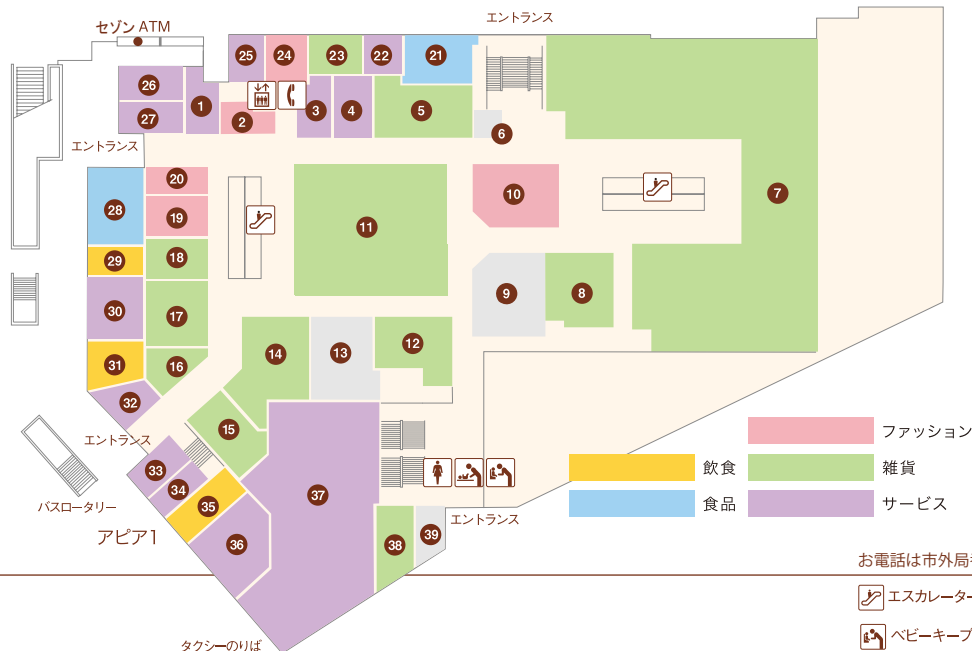

アピア2地下駐車場へ

エントランス

エントランス

アピア1

- 食品
- 飲食
- 雑貨
- サービス

お電話は市外局番0797をつけておかけください。

- エスカレーター
- エレベーター
- 婦人用トイレ
- 紳士用トイレ
- ベビーキープ
- おむつかえシート
- 多目的トイレ
- 公衆電話

アピア2

アピア1

- 1 クリーニングヨ-逆瀬川(クリーニング) 71-6016
- 2 ZIG ZAG(ジーンズカジュアル) 71-4851
- 3 マジックミシン(洋服のお直し) 77-0431
- 4 Le Cocon(水素吸入サロン) 69-7776
- 5 ファッションハウス アリス
逆瀬川店(雑貨) 72-1110
- 6
- 7 キャップ書店(書籍) 76-4611
- 8 ALANN[あらん]
(CD・DVD・ゲーム新品・中古) 72-7171
- 9
- 10 フリーポート(婦人服) 72-7070
- 11 パラエティ101(雑貨) 72-7900
- 12 アオイ(化粧品) 72-4323
- 13
- 14 コスメガーデン オオヤ(化粧品) 74-0008
- 15 福井薬局アピア店(処方せん調剤薬局) 72-3093
- 16 エスポアール(たばこ&袋物) 72-2989

- 34 ホワイト急便(クリーニング) 71-4617
- 35 めん処大和(うどん・そば) 72-4557
- 36 ベラジオ(パチンコ) 74-8727
- 37 ベラジオ(パチンコ) 74-8727
- 38 YOU SHOP逆瀬川(パイクショップ) 73-1770

アピア2

- 1 まい華(旬・粥・料理) 72-7137
- 2 キングラーメン逆瀬川店(らーめん&チャーハン) 77-7739
- 3 上海飯店(中華料理) 77-8230
- 4 KG ブランニング(不動産) 76-5557
- 5 ラ・ポルタ(パスタのお店) 77-8688
- 6 阪神北出合いサポートセンター 26-7351
- 7 スタジオアース(レンタル衣料) 74-1232
- 8 宝塚補聴器センター 73-6762
- 9
- 10
- 11
- 12 アップルサイダー(洋食) 72-0266
- 13 大氣道日本療術(整体と風水占い) 74-6403
- 14 乾杯(スナック) 72-3914
- 15 うろこ(お好み焼き) 72-4304
- 16 ソフトバンク逆瀬川 77-3737
- 17 藤吉(和食) 72-0797
- 18 すし処 大政屋(寿司) 71-0008
- 19 Off Road(カレーとアウトドア料理) 73-0010
- 20 珈琲専科ノアノア(喫茶) 71-1362
- 21 薪(まき)(串カツ・釜めし) 74-4914
- 22 達(居酒屋) 72-1616
- 23
- 24 鳥十(焼鳥) 73-3700
- 25 ベルファーム(スナック) 74-7747
- 26
- 27 カリーキッチン サンチャイ(ネパール料理) 74-8874