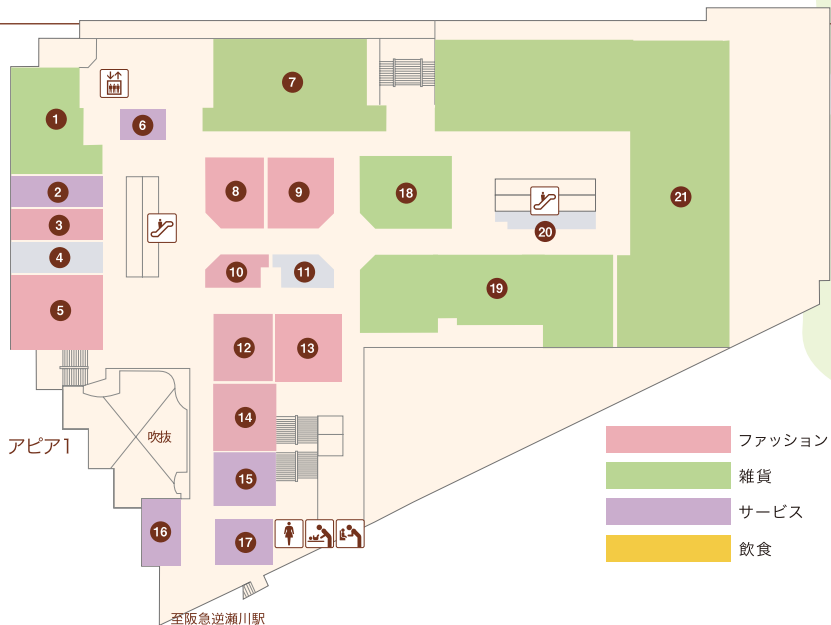

お電話は市外局番0797をつけておかけください。

- エスカレーター
- エレベーター
- 婦人用トイレ
- 紳士用トイレ
- ベビーキープ
- おむつかえシート
- 多目的トイレ
- 公衆電話

アピア1

- ① コロ(喫茶)..... 71-9685
- ② プティックJOY(婦人服)..... 72-0712
- ③
- ④ マダムジェーン(婦人服・雑貨)..... 72-6767
- ⑤ RYOKO KIKUCHI PLUS(婦人服・雑貨)..... 71-3603
- ⑥ L・マイサイズプティック オオヤ(Lサイズ婦人服) 71-1555
- ⑦ K-NET チケットプラザ(金券ショップ)..... 72-5711
- ⑧
- ⑨ インテリア(婦人服)..... 76-2755
- ⑩ アリアヌス(婦人フォーマル)..... 71- 211
- ⑪
- ⑫ UncleBear(時計修理・販売)..... 77-1003
- ⑬ INORI(宝飾・雑貨)..... 91-5005
- ⑭ プティック オオヤ(婦人服)..... 71-1555
- ⑮ だいさ(婦人服)..... 71-1919
- ⑯ Pinokio(輸入婦人服アウトレット)..... 71-3575
- ⑰ サーティワンアイスクリーム(アイスクリーム) 71-8331
- ⑱
- ⑲ Seria(100円ショップ)..... 26-8556
- ⑳ ハニーズ(レディースカジュアル)..... 73-4821

アピア2

- ① 83.5MHz エフエム宝塚(ラジオ局)..... 76-5432
- ② カフェ エスパシオ(カフェ)..... 73-2262
- ③ 宝塚スポーツ(スポーツ用品)..... 71-2234
- ④ ドコモショップ逆瀬川店(携帯電話)..... 77-7891
- ⑤ 馬淵個別(学習塾)..... 71-6900
- ⑥ 宝くじ売り場(宝くじ)..... 77-2523
- ⑦ Sasan Quality(手づくり雑貨)..... 76-5100
- ⑧
- ⑨ とんかつ花月(とんかつ)..... 72-7040
- ⑩ 北海ラーメン すずき野(ラーメン)..... 73-5348
- ⑪
- ⑫ マクドナルド(ファーストフード)..... 76-2371
- ⑬ ファロス個別指導学院(学習塾)..... 76-4380
- ⑭ 個別指導塾スタンダード逆瀬川教室(学習塾)..... 71-7285

- ファッション
- 雑貨
- サービス
- 飲食

お電話は市外局番0797をつけておかけください。

- エスカレーター
- エレベーター
- 婦人用トイレ
- 紳士用トイレ
- ベビーキープ
- おむつかえシート
- 多目的トイレ
- 公衆電話

- ① 文具のコンパス (文房具)…………… 71-8160
- ② ハロー！パソコン教室 (パソコン教室) …… 71-8619
- ③ メロディミント (婦人服・服飾雑貨) …… 090-5137-4567
- ④
- ⑤ エフワンモリグチ宝塚店 (メンズショップ) 77-7488
- ⑥ フラッシュネイル (ネイルサロン) …… 76-4777
- ⑦ ヤマダ電機テックランド逆瀬川店 (家電量販店) 72-0879
- ⑧ ank ank (婦人服) …… 71-1010
- ⑨ メルティング・ポイント (メンズウエア) …… 74-1010
- ⑩ LADIES MASAMI (婦人服) …… 72-2520
- ⑪
- ⑫ モンレーブ (婦人服・服飾雑貨) …… 72-1808
- ⑬ 呉服の粋ふくみや (呉服) …… 71-5855
- ⑭ モントレゾール (婦人服・服飾雑貨) …… 72-1808
- ⑮ 三洋航空サービス (旅行サロン) …… 73-0944
- ⑯ Reゆとりら (リラクゼーションサロン) …… 73-9999
- ⑰ アルバ美容室 (美容室) …… 73-1078
- ⑱ ドラッグミック アピア逆瀬川店 (ドラッグストア) 78-6160
- ⑲ ドラッグミック アピア逆瀬川店 (ドラッグストア) 78-6160
- ⑳
- ㉑ ヤマダ電機テックランド逆瀬川店 (家電量販店) 72-0879