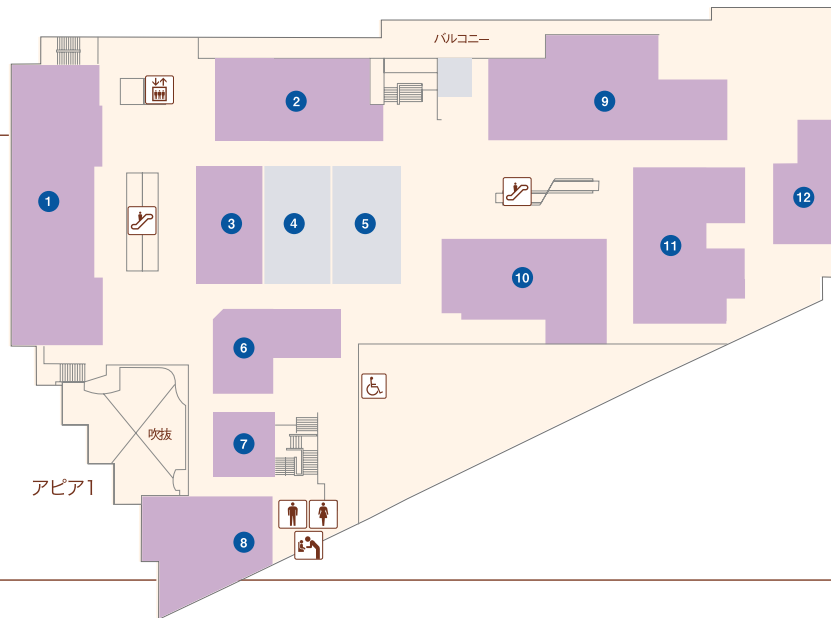

お電話は市外局番0797をつけておかけください。

- エスカレーター
- エレベーター
- 婦人用トイレ
- 紳士用トイレ
- ベビーキープ
- おむつかえシート
- 多目的トイレ
- 公衆電話

アピア1

- ① コロ(喫茶)..... 71-9685
- ② プティックJOY(婦人服)..... 72-0712
- ③
- ④ マダムジェーン(婦人服・雑貨)..... 72-6767
- ⑤ RYOKO KIKUCHI PLUS(婦人服・雑貨)..... 71-3603
- ⑥ L・マイサイズプティック オオヤ(Lサイズ婦人服) 71-1555
- ⑦ K-NET チケットプラザ(金券ショップ)..... 72-5711
- ⑧
- ⑨ インテリア(婦人服)..... 76-2755
- ⑩ アリアヌス(婦人フォーマル)..... 71- 211
- ⑪
- ⑫ UncleBear(時計修理・販売)..... 77-1003
- ⑬ INORI(宝飾・雑貨)..... 91-5005
- ⑭ プティック オオヤ(婦人服)..... 71-1555
- ⑮ だいさ(婦人服)..... 71-1919
- ⑯ Pinokio(輸入婦人服アウトレット)..... 71-3575
- ⑰ サーティワンアイスクリーム(アイスクリーム) 71-8331
- ⑱
- ⑲ Seria(100円ショップ)..... 26-8556
- ⑳ ハニーズ(レディースカジュアル)..... 73-4821

アピア2

- ① 83.5MHz エフエム宝塚(ラジオ局)..... 76-5432
- ② カフェ エスパシオ(カフェ)..... 73-2262
- ③ 宝塚スポーツ(スポーツ用品)..... 71-2234
- ④ ドコモショップ逆瀬川店(携帯電話)..... 77-7891
- ⑤ 馬淵個別(学習塾)..... 71-6900
- ⑥ 宝くじ売り場(宝くじ)..... 77-2523
- ⑦ Sasan Quality(手づくり雑貨)..... 76-5100
- ⑧
- ⑨ とんかつ花月(とんかつ)..... 72-7040
- ⑩ 北海ラーメン すずき野(ラーメン)..... 73-5348
- ⑪
- ⑫ マクドナルド(ファーストフード)..... 76-2371
- ⑬ ファロス個別指導学院(学習塾)..... 76-4380
- ⑭ 個別指導塾スタンダード逆瀬川教室(学習塾)..... 71-7285

- ファッション
- 雑貨
- サービス
- 飲食

お電話は市外局番0797をつけておかけください。

- エスカレーター
- エレベーター
- 婦人用トイレ
- 紳士用トイレ
- ベビーキープ
- おむつかえシート
- 多目的トイレ
- 公衆電話

- ① 文具のコンパス (文房具)…………… 71-8160
- ② ハロー！パソコン教室 (パソコン教室) …… 71-8619
- ③ メロディミント (婦人服・服飾雑貨) …… 090-5137-4567
- ④
- ⑤ エフワンモリグチ宝塚店 (メンズショップ) 77-7488
- ⑥ フラッシュネイル (ネイルサロン) …… 76-4777
- ⑦ ヤマダ電機テックランド逆瀬川店 (家電量販店) 72-0879
- ⑧ ank ank (婦人服) …… 71-1010
- ⑨ メルティング・ポイント (メンズウエア) …… 74-1010
- ⑩ LADIES MASAMI (婦人服) …… 72-2520
- ⑪
- ⑫ モンレーブ (婦人服・服飾雑貨) …… 72-1808
- ⑬ 呉服の粋ふくみや (呉服) …… 71-5855
- ⑭ モントレゾール (婦人服・服飾雑貨) …… 72-1808
- ⑮ 三洋航空サービス (旅行サロン) …… 73-0944
- ⑯ Reゆとりら (リラクゼーションサロン) …… 73-9999
- ⑰ アルバ美容室 (美容室) …… 73-1078
- ⑱ ドラッグミック アピア逆瀬川店 (ドラッグストア) 78-6160
- ⑲ ドラッグミック アピア逆瀬川店 (ドラッグストア) 78-6160
- ⑳
- ㉑ ヤマダ電機テックランド逆瀬川店 (家電量販店) 72-0879