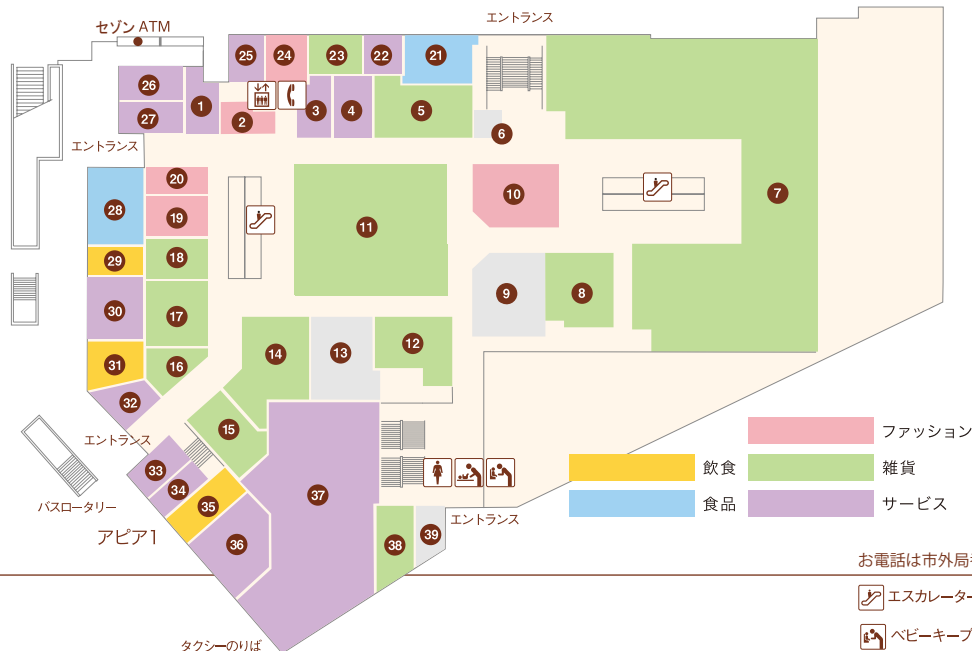

お電話は市外局番0797をつけておかけください。

- エスカレーター
- エレベーター
- 婦人用トイレ
- 紳士用トイレ
- ベビーキープ
- おむつかえシート
- 多目的トイレ
- 公衆電話