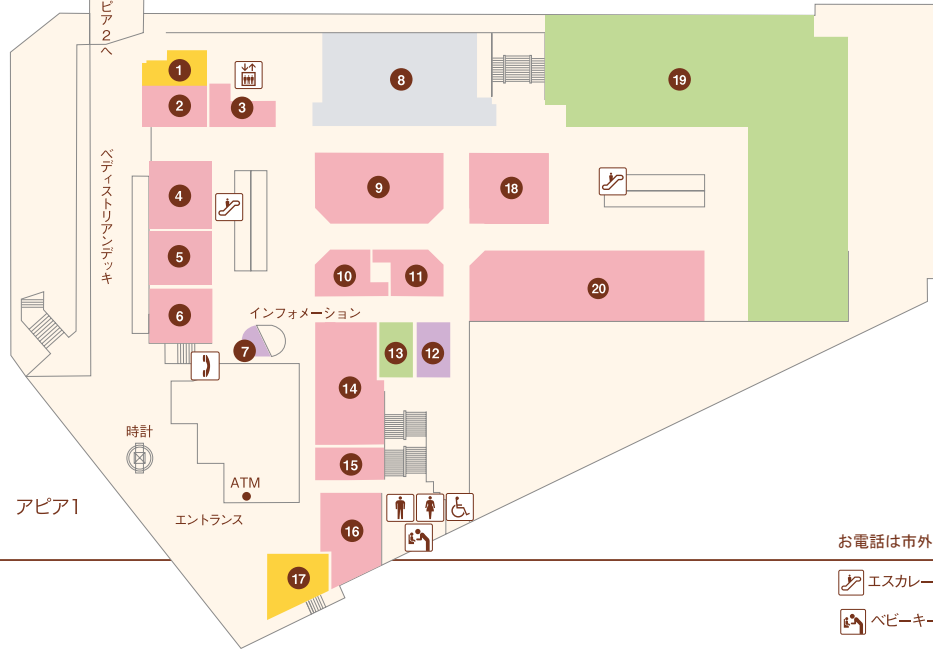

- 34 ホワイト急便(クリーニング) 71-4617
- 35 めん処大和(うどん・そば) 72-4557
- 36 ベラジオ(パチンコ) 74-8727
- 37 ベラジオ(パチンコ) 74-8727
- 38 YOU SHOP逆瀬川(パイクショップ) 73-1770

**アピア2**

- 1 まい華(旬・粥・料理) 72-7137
- 2 キングラーメン逆瀬川店(らーめん&チャーハン) 77-7739
- 3 上海飯店(中華料理) 77-8230
- 4 KG ブランニング(不動産) 76-5557
- 5 ラ・ポルタ(パスタのお店) 77-8688
- 6 阪神北出合いサポートセンター 26-7351
- 7 スタジオアース(レンタル衣料) 74-1232
- 8 宝塚補聴器センター 73-6762
- 9
- 10
- 11
- 12 アップルサイダー(洋食) 72-0266
- 13 大気道日本療術(整体と風水占い) 74-6403
- 14 乾杯(スナック) 72-3914
- 15 うろこ(お好み焼き) 72-4304
- 16 ソフトバンク逆瀬川 77-3737
- 17 藤吉(和食) 72-0797
- 18 すし処 大政屋(寿司) 71-0008
- 19 Off Road(カレーとアウトドア料理) 73-0010
- 20 珈琲専科ノアノア(喫茶) 71-1362
- 21 薪(まき)(串カツ・釜めし) 74-4914
- 22 達(居酒屋) 72-1616
- 23
- 24 鳥十(焼鳥) 73-3700
- 25 ベルファーム(スナック) 74-7747
- 26
- 27 カリーキッチン サンチャイ(ネパール料理) 74-8874

お電話は市外局番0797をつけておかけください。

- エスカレーター
- エレベーター
- 婦人用トイレ
- 紳士用トイレ
- ベビーキープ
- おむつかえシート
- 多目的トイレ
- 公衆電話

**アピア1**

- ① コロ(喫茶)..... 71-9685
- ② プティックJOY(婦人服)..... 72-0712
- ③ エバーモア(婦人服・服飾雑貨)..... 71-0017
- ④ マダムジェーン(婦人服・雑貨)..... 72-6767
- ⑤ RYOKO KIKUCHI PLUS(婦人服・雑貨)..... 71-3603
- ⑥ L・マイサイズプティック オオヤ(Lサイズ婦人服) 71-1555
- ⑦ K-NET チケットプラザ(金券ショップ)..... 72-5711
- ⑧
- ⑨ インテリエ(婦人服)..... 76-2755
- ⑩ アリアヌス(婦人フォーマル)..... 71-3211
- ⑪ Anna(子供服・婦人服・雑貨)..... 71-3605
- ⑫ UncleBear(時計修理・販売)..... 77-1003
- ⑬ INORI(宝飾・雑貨)..... 91-5005
- ⑭ プティック オオヤ(婦人服)..... 71-1555
- ⑮ だいさ(婦人服)..... 71-1919
- ⑯ Pinokio(輸入婦人服アウトレット)..... 71-3575
- ⑰ サーティワンアイスクリーム(アイスクリーム) 71-8331
- ⑱ Anna(子供服・婦人服・雑貨)..... 71-3605
- ⑲ Seria(100円ショップ)..... 26-8556
- ⑳ ハニーズ(レディースカジュアル)..... 73-4821

**アピア2**

- ① 83.5MHz エフエム宝塚(ラジオ局)..... 76-5432
- ② カフェ エスパシオ(カフェ)..... 73-2262
- ③ 宝塚スポーツ(スポーツ用品)..... 71-2234
- ④ ドコモショップ逆瀬川店(携帯電話)..... 77-7891
- ⑤ 馬淵個別(学習塾)..... 71-6900
- ⑥ 宝くじ売り場(宝くじ)..... 77-2523
- ⑦ Sasan Quality(手づくり雑貨)..... 76-5100
- ⑧
- ⑨ とんかつ花月(とんかつ)..... 72-7040
- ⑩ 北海ラーメン すずき野(ラーメン)..... 73-5348
- ⑪
- ⑫ マクドナルド(ファーストフード)..... 76-2371
- ⑬ ファロス個別指導学院(学習塾)..... 76-4380
- ⑭ 個別指導塾スタンダード逆瀬川教室(学習塾)..... 71-7285