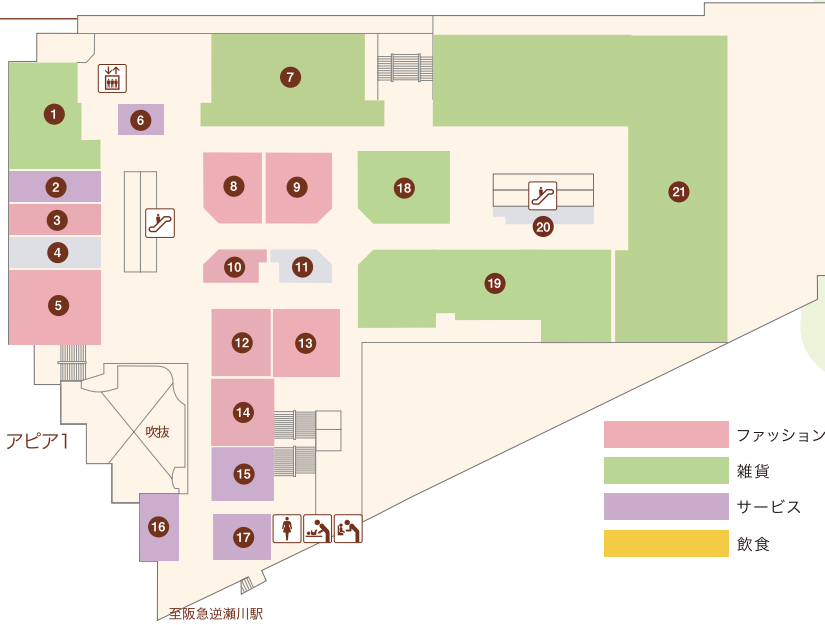

お電話は市外局番0797をつけておかけください。

- エスカレーター
- エレベーター
- 婦人用トイレ
- 紳士用トイレ
- ベビーキープ
- おむつかえシート
- 多目的トイレ
- 公衆電話

**アピア1**

- ① コロ(喫茶)..... 71-9685
- ② プティックJOY(婦人服)..... 72-0712
- ③ エバーモア(婦人服・服飾雑貨)..... 71-0017
- ④ マダムジェーン(婦人服・雑貨)..... 72-6767
- ⑤ RYOKO KIKUCHI PLUS(婦人服・雑貨)..... 71-3603
- ⑥ L・マイサイズプティック オオヤ(Lサイズ婦人服) 71-1555
- ⑦ K-NET チケットプラザ(金券ショップ)..... 72-5711
- ⑧
- ⑨ インテリエ(婦人服)..... 76-2755
- ⑩ アリアヌス(婦人フォーマル)..... 71-3211
- ⑪ Anna(子供服・婦人服・雑貨)..... 71-3605
- ⑫ UncleBear(時計修理・販売)..... 77-1003
- ⑬ INORI(宝飾・雑貨)..... 91-5005
- ⑭ プティック オオヤ(婦人服)..... 71-1555
- ⑮ だいさ(婦人服)..... 71-1919
- ⑯ Pinokio(輸入婦人服アウトレット)..... 71-3575
- ⑰ サーティワンアイスクリーム(アイスクリーム) 71-8331
- ⑱ Anna(子供服・婦人服・雑貨)..... 71-3605
- ⑲ Seria(100円ショップ)..... 26-8556
- ⑳ ハニーズ(レディースカジュアル)..... 73-4821

**アピア2**

- ① 83.5MHz エフエム宝塚(ラジオ局)..... 76-5432
- ② カフェ エスパシオ(カフェ)..... 73-2262
- ③ 宝塚スポーツ(スポーツ用品)..... 71-2234
- ④ ドコモショップ逆瀬川店(携帯電話)..... 77-7891
- ⑤ 馬淵個別(学習塾)..... 71-6900
- ⑥ 宝くじ売り場(宝くじ)..... 77-2523
- ⑦ Sasan Quality(手づくり雑貨)..... 76-5100
- ⑧
- ⑨ とんかつ花月(とんかつ)..... 72-7040
- ⑩ 北海ラーメン すずき野(ラーメン)..... 73-5348
- ⑪
- ⑫ マクドナルド(ファーストフード)..... 76-2371
- ⑬ ファロス個別指導学院(学習塾)..... 76-4380
- ⑭ 個別指導塾スタンダード逆瀬川教室(学習塾)..... 71-7285

- ファッション
- 雑貨
- サービス
- 飲食

お電話は市外局番0797をつけておかけください。

- エスカレーター
- エレベーター
- 婦人用トイレ
- 紳士用トイレ
- ベビーキープ
- おむつかえシート
- 多目的トイレ
- 公衆電話

- ① 文具のコンパス (文房具)…………… 71-8160
- ② ハロー！パソコン教室 (パソコン教室) …… 71-8619
- ③ メロディミント (婦人服・服飾雑貨) …… 090-5137-4567
- ④
- ⑤ エフワンモリグチ宝塚店 (メンズショップ) 77-7488
- ⑥ フラッシュネイル (ネイルサロン) …… 76-4777
- ⑦ ヤマダ電機テックランド逆瀬川店 (家電量販店) 72-0879
- ⑧ ank ank (婦人服) …… 71-1010
- ⑨ メルティング・ポイント (メンズウエア) …… 74-1010
- ⑩ LADIES MASAMI (婦人服) …… 72-2520
- ⑪
- ⑫ モンレーブ (婦人服・服飾雑貨) …… 72-1808
- ⑬ 呉服の粋ふくみや (呉服) …… 71-5855
- ⑭ モントレゾール (婦人服・服飾雑貨) …… 72-1808
- ⑮ 三洋航空サービス (旅行サロン) …… 73-0944
- ⑯ Reゆとりら (リラクゼーションサロン) …… 73-9999
- ⑰ アルバ美容室 (美容室) …… 73-1078
- ⑱ ドラッグミック アピア逆瀬川店 (ドラッグストア) 78-6160
- ⑲ ドラッグミック アピア逆瀬川店 (ドラッグストア) 78-6160
- ⑳
- ㉑ ヤマダ電機テックランド逆瀬川店 (家電量販店) 72-0879