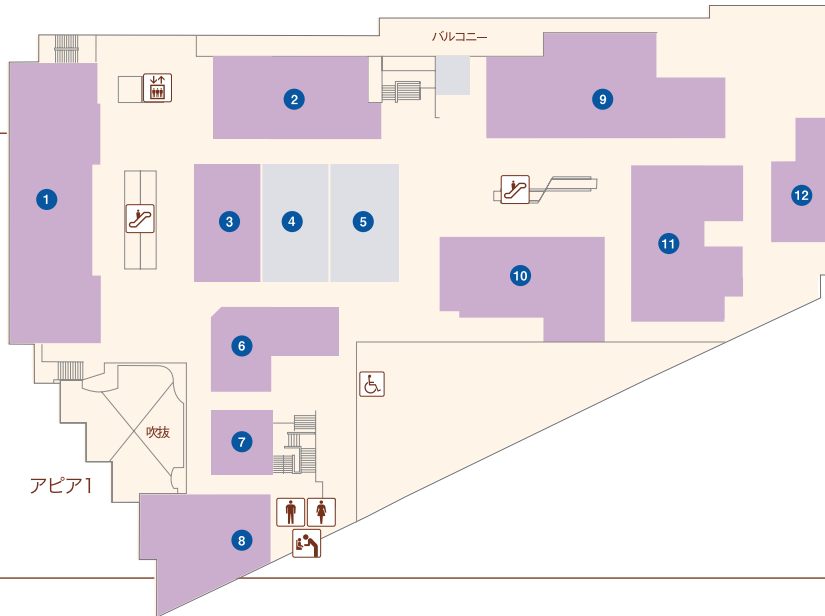

**アピア2**

- ① 83.5MHz エフエム宝塚(ラジオ局)..... 76-5432
- ② カフェ エスパシオ(カフェ)..... 73-2262
- ③ 宝塚スポーツ(スポーツ用品)..... 71-2234
- ④ ドコモショップ逆瀬川店(携帯電話)..... 77-7891
- ⑤ 馬淵個別(学習塾)..... 71-6900
- ⑥ 宝くじ売り場(宝くじ)..... 77-2523
- ⑦ Sasan Quality(手づくり雑貨)..... 76-5100
- ⑧
- ⑨ とんかつ花月(とんかつ)..... 72-7040
- ⑩ 北海ラーメン すずき野(ラーメン)..... 73-5348
- ⑪
- ⑫ マクドナルド(ファーストフード)..... 76-2371
- ⑬ ファロス個別指導学院(学習塾)..... 76-4380
- ⑭ 個別指導塾スタンダード逆瀬川教室(学習塾)..... 71-7285

- ファッション
- 雑貨
- サービス
- 飲食

お電話は市外局番0797をつけておかけください。

- エスカレーター
- エレベーター
- 婦人用トイレ
- 紳士用トイレ
- ベビーキープ
- おむつかえシート
- 多目的トイレ
- 公衆電話

- ① 文具のコンパス (文房具)…………… 71-8160
- ② ハロー！パソコン教室 (パソコン教室) …… 71-8619
- ③ メロディミント (婦人服・服飾雑貨) …… 090-5137-4567
- ④
- ⑤ エフワンモリグチ宝塚店 (メンズショップ) 77-7488
- ⑥ フラッシュネイル (ネイルサロン) …… 76-4777
- ⑦ ヤマダ電機テックランド逆瀬川店 (家電量販店) 72-0879
- ⑧ ank ank (婦人服) …… 71-1010
- ⑨ メルティング・ポイント (メンズウエア) …… 74-1010
- ⑩ LADIES MASAMI (婦人服) …… 72-2520
- ⑪
- ⑫ モンレーブ (婦人服・服飾雑貨) …… 72-1808
- ⑬ 呉服の粋ふくみや (呉服) …… 71-5855
- ⑭ モントレゾール (婦人服・服飾雑貨) …… 72-1808
- ⑮ 三洋航空サービス (旅行サロン) …… 73-0944
- ⑯ Reゆとりら (リラクゼーションサロン) …… 73-9999
- ⑰ アルバ美容室 (美容室) …… 73-1078
- ⑱ ドラッグミック アピア逆瀬川店 (ドラッグストア) 78-6160
- ⑲ ドラッグミック アピア逆瀬川店 (ドラッグストア) 78-6160
- ⑳
- ㉑ ヤマダ電機テックランド逆瀬川店 (家電量販店) 72-0879

- ファッション
- 雑貨
- サービス
- 飲食

お電話は市外局番0797をつけておかけください。

- ① ナサホーム (リフォームスタジオ) …… 77-7307
- ② きじま皮フ科クリニック …… 71-1177
- ③ ハートンピア薬局 …… 74-1590
- ④
- ⑤ 開業医院募集
- ⑥ コミセン希望 (障害者相談支援) …… 76-5800
- ⑦ プレージア逆瀬川宝梅 ザ・レジデンス  
マンションサロン (マンション販売) …… 0120-765-020
- ⑧ 宝塚逆瀬川歯科医院 …… 69-6110
- ⑨ J. カレッジ …… 77-3900
- ⑩ サイエンス倶楽部 (理科実験教室) …… 26-6816
- ⑪ 個別館 逆瀬川校 (学習塾) …… 74-1455
- ⑫ きぼうっこアピア (療育支援) …… 80-7800

- エスカレーター
- エレベーター
- 婦人用トイレ
- 紳士用トイレ
- ベビーキープ
- おむつかえシート
- 多目的トイレ
- 公衆電話