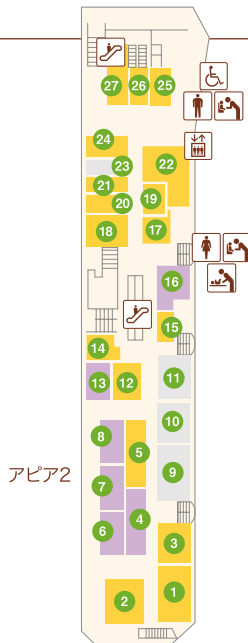

駐車場入口

B2駐車場・出口

**アピア1**

- ① いかりスーパーマーケット(食品製造・小売)・・・ 76-5671
- ② 日光堂(和菓子)・・・ 72-3061
- ③ SUPER MARKET KOHYO 逆瀬川店(スーパーマーケット)・・・ 71-5400
- ④ まつ屋(精肉・手づくりハム・デリカ)・・・ 72-6393
- ⑤ フラワーショップ8つぱい(生花店)・・・ 78-8781
- ⑥ 淡路屋(若鶏専門店)・・・ 71-2370
- ⑦ 吉岡屋(漬物・味噌)・・・ 71-6389
- ⑧ まつもと(手造り豆腐)・・・ 71-2374
- ⑨
- ⑩ 一栄(三田牛・焼肉・ホルモン専門店)・・・ 71-2929
- ⑪ 大十園茶舗(お茶)・・・ 72-4955
- ⑫ 米長青果店(青果)・・・ 71-1880

- ⑬ くるま惣菜店(手造り惣菜)・・・ 73-3796
- ⑭
- ⑮ マルヨシ果実店(フルーツショップ)・・・ 71-2376
- ⑯ プッシュェリー宝塚(黒毛和牛専門店)・・・ 78-2666
- ⑰
- ⑱ スマートカラー kirei(ヘアカラー専門店) 26-7910

**アピア2**

- ①
- ② 早田歯科医院(歯科医院)・・・73-7070
- ③ サカセ電化(家電販売店)・・・ 71-1676
- ④ 宝塚サンシャインセンター(クリーニング)・・・ 71-2007
- ⑤ サンドス(サーターアンダギー)・・・ 26-8457
- ⑥ アピアタカハタ(家電)・・・72-6606

アピア2地下駐車場へ

エントランス

エントランス  
アピア1

- 食品
- 飲食
- 雑貨
- サービス

お電話は市外局番0797をつけておかけください。

- エスカレーター
- エレベーター
- 婦人用トイレ
- 紳士用トイレ
- ベビーキープ
- おむつかえシート
- 多目的トイレ
- 公衆電話

アピア2

**アピア1**

- 1 クリーニングコ-逆瀬川(クリーニング) 71-6016
- 2 ZIG ZAG(ジーンズカジュアル) 71-4851
- 3 マジックミシン(洋服のお直し) 77-0431
- 4 Le Cocon(水素吸入サロン) 69-7776
- 5
- 6
- 7 キャップ書店(書籍) 76-4611
- 8
- 9 72-7171
- 10 フリーポート(婦人服) 72-7070
- 11 パラエティ101(雑貨) 72-7900
- 12 アオイ(化粧品) 72-4323
- 13
- 14 コスメガーデン オオヤ(化粧品) 74-0008
- 15 福井薬局アピア店(処方せん調剤薬局) 72-3093
- 16 エスポアール(たばこ&袋物) 72-2989