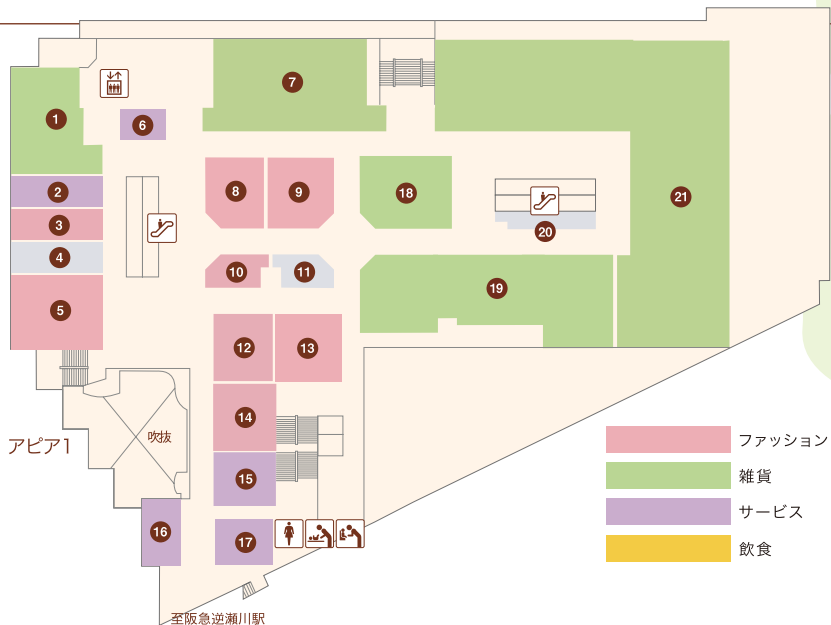

- ファッション
- 飲食
- 食品
- 雑貨
- サービス

お電話は市外局番0797をつけておかけください。

- エスカレーター
- エレベーター
- 婦人用トイレ
- 紳士用トイレ
- ベビーキープ
- おむつかえシート
- 多目的トイレ
- 公衆電話

**アピア1**

- ① コロ(喫茶)..... 71-9685
- ② プティックJOY(婦人服)..... 72-0712
- ③ エバーモア(婦人服・服飾雑貨)..... 71-0017
- ④ マダムジェーン(婦人服・雑貨)..... 72-6767
- ⑤ RYOKO KIKUCHI PLUS(婦人服・雑貨)..... 71-3603
- ⑥ L・マイサイズプティック オオヤ(Lサイズ婦人服) 71-1555
- ⑦ K-NET チケットプラザ(金券ショップ)..... 72-5711
- ⑧
- ⑨ インテリエ(婦人服)..... 76-2755
- ⑩ アリアヌス(婦人フォーマル)..... 71-3211
- ⑪
- ⑫ UncleBear(時計修理・販売)..... 77-1003
- ⑬ INORI(宝飾・雑貨)..... 91-5005
- ⑭ プティック オオヤ(婦人服)..... 71-1555
- ⑮ だいさ(婦人服)..... 71-1919
- ⑯ Pinokio(輸入婦人服アウトレット)..... 71-3575
- ⑰ サーティワンアイスクリーム(アイスクリーム) 71-8331
- ⑱ Anna(子供服・婦人服・雑貨)..... 71-3605
- ⑲ Seria(100円ショップ)..... 26-8556
- ⑳ ハニーズ(レディースカジュアル)..... 73-4821

**アピア2**

- ① 83.5MHz エフエム宝塚(ラジオ局)..... 76-5432
- ② カフェ エスパシオ(カフェ)..... 73-2262
- ③ 宝塚スポーツ(スポーツ用品)..... 71-2234
- ④ ドコモショップ逆瀬川店(携帯電話)..... 77-7891
- ⑤ 馬淵個別(学習塾)..... 71-6900
- ⑥ 宝くじ売り場(宝くじ)..... 77-2523
- ⑦ Sasan Quality(手づくり雑貨)..... 76-5100
- ⑧
- ⑨ とんかつ花月(とんかつ)..... 72-7040
- ⑩ 北海ラーメン すずき野(ラーメン)..... 73-5348
- ⑪
- ⑫ マクドナルド(ファーストフード)..... 76-2371
- ⑬ ファロス個別指導学院(学習塾)..... 76-4380
- ⑭ 個別指導塾スタンダード逆瀬川教室(学習塾) 71-7285

- ファッション
- 雑貨
- サービス
- 飲食

お電話は市外局番0797をつけておかけください。

- エスカレーター
- エレベーター
- 婦人用トイレ
- 紳士用トイレ
- ベビーキープ
- おむつかえシート
- 多目的トイレ
- 公衆電話

- ① 文具のコンパス (文房具)…………… 71-8160
- ② ハロー！パソコン教室 (パソコン教室) …… 71-8619
- ③ メロディミント (婦人服・服飾雑貨) …… 090-5137-4567
- ④
- ⑤ エフワンモリグチ宝塚店 (メンズショップ) 77-7488
- ⑥ フラッシュネイル (ネイルサロン) …… 76-4777
- ⑦ ヤマダ電機テックランド逆瀬川店 (家電量販店) 72-0879
- ⑧ ank ank (婦人服) …… 71-1010
- ⑨ メルティング・ポイント (メンズウエア) …… 74-1010
- ⑩ LADIES MASAMI (婦人服) …… 72-2520
- ⑪
- ⑫ モンレーブ (婦人服・服飾雑貨) …… 72-1808
- ⑬ 呉服の粋ふくみや (呉服) …… 71-5855
- ⑭ モントレゾール (婦人服・服飾雑貨) …… 72-1808
- ⑮ 三洋航空サービス (旅行サロン) …… 73-0944
- ⑯ Reゆとりら (リラクゼーションサロン) …… 73-9999
- ⑰ アルバ美容室 (美容室) …… 73-1078
- ⑱ ドラッグミック アピア逆瀬川店 (ドラッグストア) 78-6160
- ⑲ ドラッグミック アピア逆瀬川店 (ドラッグストア) 78-6160
- ⑳
- ㉑ ヤマダ電機テックランド逆瀬川店 (家電量販店) 72-0879