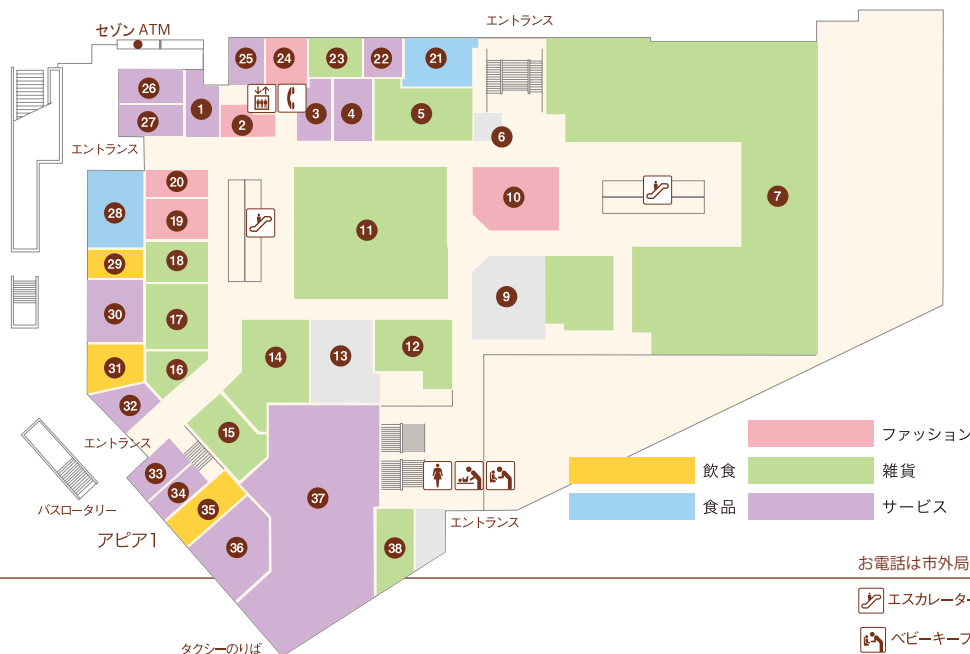

- ファッション
- 飲食
- 食品
- 雑貨
- サービス

お電話は市外局番0797をつけておかけください。

- エスカレーター
- エレベーター
- 婦人用トイレ
- 紳士用トイレ
- ベビーキープ
- おむつかえシート
- 多目的トイレ
- 公衆電話