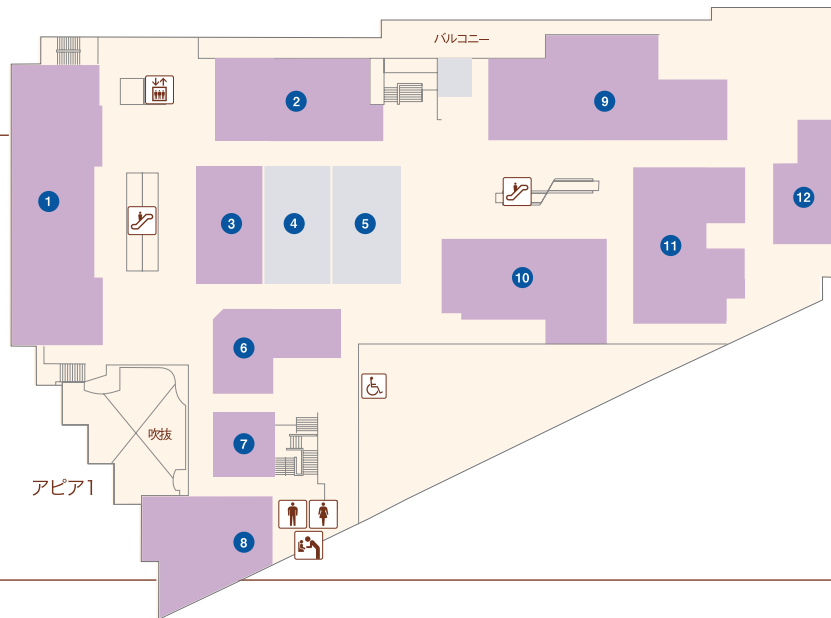

- ファッション
- 飲食
- 食品
- 雑貨
- サービス

お電話は市外局番0797をつけておかけください。

- エスカレーター
- エレベーター
- 婦人用トイレ
- 紳士用トイレ
- ベビーキープ
- おむつかえシート
- 多目的トイレ
- 公衆電話

**アピア1**

- ① コロ(喫茶)..... 71-9685
- ② プティックJOY(婦人服)..... 72-0712
- ③ エバーモア(婦人服・服飾雑貨)..... 71-0017
- ④ マダムジェーン(婦人服・雑貨)..... 72-6767
- ⑤ RYOKO KIKUCHI PLUS(婦人服・雑貨)..... 71-3603
- ⑥ L・マイサイズプティック オオヤ(Lサイズ婦人服) 71-1555
- ⑦ K-NET チケットプラザ(金券ショップ)..... 72-5711
- ⑧
- ⑨ インテリエ(婦人服)..... 76-2755
- ⑩ アリアヌス(婦人フォーマル)..... 71-3211
- ⑪
- ⑫ UncleBear(時計修理・販売)..... 77-1003
- ⑬ INORI(宝飾・雑貨)..... 91-5005
- ⑭ プティック オオヤ(婦人服)..... 71-1555
- ⑮ だいさ(婦人服)..... 71-1919
- ⑯ Pinokio(輸入婦人服アウトレット)..... 71-3575
- ⑰ サーティワンアイスクリーム(アイスクリーム) 71-8331
- ⑱ Anna(子供服・婦人服・雑貨)..... 71-3605
- ⑲ Seria(100円ショップ)..... 26-8556
- ⑳ ハニーズ(レディースカジュアル)..... 73-4821

**アピア2**

- ① 83.5MHz エフエム宝塚(ラジオ局)..... 76-5432
- ② カフェ エスパシオ(カフェ)..... 73-2262
- ③ 宝塚スポーツ(スポーツ用品)..... 71-2234
- ④ ドコモショップ逆瀬川店(携帯電話)..... 77-7891
- ⑤ 馬淵個別(学習塾)..... 71-6900
- ⑥ 宝くじ売り場(宝くじ)..... 77-2523
- ⑦ Sasan Quality(手づくり雑貨)..... 76-5100
- ⑧
- ⑨ とんかつ花月(とんかつ)..... 72-7040
- ⑩ 北海ラーメン すずき野(ラーメン)..... 73-5348
- ⑪
- ⑫ マクドナルド(ファーストフード)..... 76-2371
- ⑬ ファロス個別指導学院(学習塾)..... 76-4380
- ⑭ 個別指導塾スタンダード逆瀬川教室(学習塾) 71-7285

- ファッション
- 雑貨
- サービス
- 飲食

お電話は市外局番0797をつけておかけください。

- エスカレーター
- エレベーター
- 婦人用トイレ
- 紳士用トイレ
- ベビーキープ
- おむつかえシート
- 多目的トイレ
- 公衆電話

- ① 文具のコンパス (文房具)…………… 71-8160
- ② ハロー！パソコン教室 (パソコン教室) …… 71-8619
- ③ メロディミント (婦人服・服飾雑貨) …… 090-5137-4567
- ④
- ⑤ エフワンモリグチ宝塚店 (メンズショップ) 77-7488
- ⑥ フラッシュネイル (ネイルサロン) …… 76-4777
- ⑦ ヤマダ電機テックランド逆瀬川店 (家電量販店) 72-0879
- ⑧ ank ank (婦人服) …… 71-1010
- ⑨ メルティング・ポイント (メンズウエア) …… 74-1010
- ⑩ LADIES MASAMI (婦人服) …… 72-2520
- ⑪
- ⑫ モンレーブ (婦人服・服飾雑貨) …… 72-1808
- ⑬ 呉服の粋ふくみや (呉服) …… 71-5855
- ⑭ モントレゾール (婦人服・服飾雑貨) …… 72-1808
- ⑮ 三洋航空サービス (旅行サロン) …… 73-0944
- ⑯ Reゆとりら (リラクゼーションサロン) …… 73-9999
- ⑰ アルバ美容室 (美容室) …… 73-1078
- ⑱ ドラッグミック アピア逆瀬川店 (ドラッグストア) 78-6160
- ⑲ ドラッグミック アピア逆瀬川店 (ドラッグストア) 78-6160
- ⑳
- ㉑ ヤマダ電機テックランド逆瀬川店 (家電量販店) 72-0879