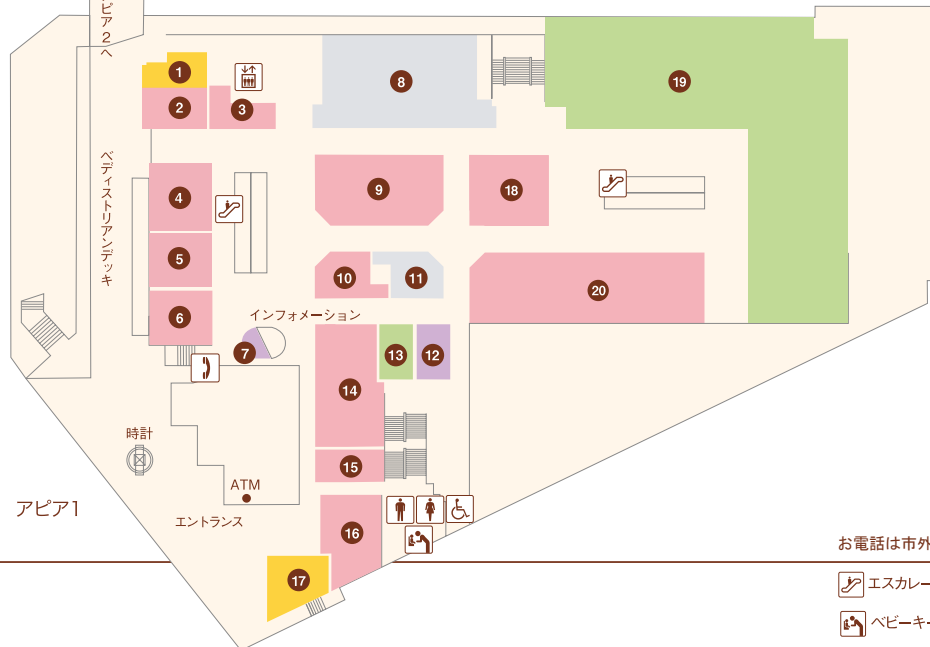

- 34 ホワイト急便(クリーニング) 71-4617
- 35 めん処大和(うどん・そば) 72-4557
- 36 ベラジオ(パチンコ) 74-8727
- 37 ベラジオ(パチンコ) 74-8727
- 38 YOU SHOP逆瀬川(パイクショップ) 73-1770

**アピア2**

- 1 まい華(旬・粥・料理) 72-7137
- 2 キングラーメン逆瀬川店(らーめん&チャーハン) 77-7739
- 3 上海飯店(中華料理) 77-8230
- 4 KG プランニング(不動産) 76-5557
- 5 ラ・ポルタ(パスタのお店) 77-8688
- 6 阪神北出合いサポートセンター 26-7351
- 7 スタジオアース(レンタル衣料) 74-1232
- 8 宝塚補聴器センター 73-6762
- 9
- 10
- 11
- 12 アップルサイダー(洋食) 72-0266
- 13 大氣道日本療術(整体と風水占い) 74-6403
- 14 乾杯(スナック) 72-3914
- 15 うろこ(お好み焼き) 72-4304
- 16 ソフトバンク逆瀬川 77-3737
- 17 藤吉(和食) 72-0797
- 18 すし処 大政屋(寿司) 71-0008
- 19 Off Road(カレーとアウトドア料理) 73-0010
- 20 珈琲専科ノアノア(喫茶) 71-1362
- 21 薪(まき)(串カツ・釜めし) 74-4914
- 22 達(居酒屋) 72-1616
- 23
- 24 鳥十(焼鳥) 73-3700
- 25 ベルファーム(スナック) 74-7747
- 26 にんじん(一品料理・丼物) 75-2462
- 27 カリーキッチン サンチャイ(ネパール料理) 74-8874

- ファッション
- 飲食
- 食品
- 雑貨
- サービス

お電話は市外局番0797をつけておかけください。

- エスカレーター
- エレベーター
- 婦人用トイレ
- 紳士用トイレ
- ベビーキープ
- おむつかえシート
- 多目的トイレ
- 公衆電話

**アピア1**

- ① コロ(喫茶)..... 71-9685
- ② プティックJOY(婦人服)..... 72-0712
- ③ エバーモア(婦人服・服飾雑貨)..... 71-0017
- ④ マダムジェーン(婦人服・雑貨)..... 72-6767
- ⑤ RYOKO KIKUCHI PLUS(婦人服・雑貨)..... 71-3603
- ⑥ L・マイサイズプティック オオヤ(Lサイズ婦人服) 71-1555
- ⑦ K-NET チケットプラザ(金券ショップ)..... 72-5711
- ⑧
- ⑨ インテリエ(婦人服)..... 76-2755
- ⑩ アリアヌス(婦人フォーマル)..... 71-3211
- ⑪
- ⑫ UncleBear(時計修理・販売)..... 77-1003
- ⑬ INORI(宝飾・雑貨)..... 91-5005
- ⑭ プティック オオヤ(婦人服)..... 71-1555
- ⑮ だいさ(婦人服)..... 71-1919
- ⑯ Pinokio(輸入婦人服アウトレット)..... 71-3575
- ⑰ サーティワンアイスクリーム(アイスクリーム) 71-8331
- ⑱ Anna(子供服・婦人服・雑貨)..... 71-3605
- ⑲ Seria(100円ショップ)..... 26-8556
- ⑳ ハニーズ(レディースカジュアル)..... 73-4821

**アピア2**

- ① 83.5MHz エフエム宝塚(ラジオ局)..... 76-5432
- ② カフェ エスパシオ(カフェ)..... 73-2262
- ③ 宝塚スポーツ(スポーツ用品)..... 71-2234
- ④ ドコモショップ逆瀬川店(携帯電話)..... 77-7891
- ⑤ 馬淵個別(学習塾)..... 71-6900
- ⑥ 宝くじ売り場(宝くじ)..... 77-2523
- ⑦ Sasan Quality(手づくり雑貨)..... 76-5100
- ⑧
- ⑨ とんかつ花月(とんかつ)..... 72-7040
- ⑩ 北海ラーメン すずき野(ラーメン)..... 73-5348
- ⑪
- ⑫ マクドナルド(ファーストフード)..... 76-2371
- ⑬ ファロス個別指導学院(学習塾)..... 76-4380
- ⑭ 個別指導塾スタンダード逆瀬川教室(学習塾) 71-7285