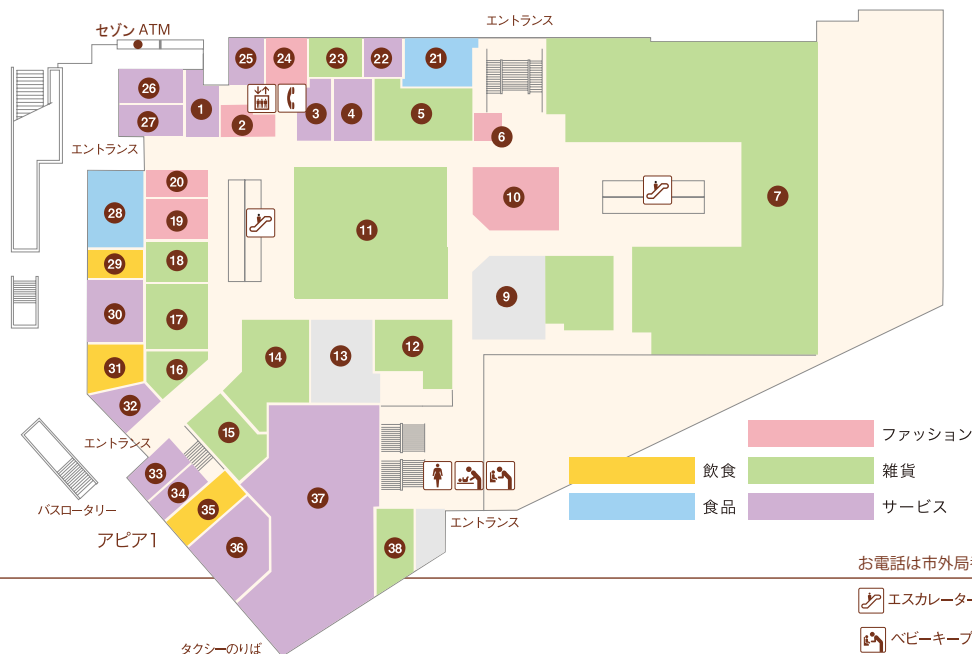

駐車場入口

B2駐車場・出口

アピア1

- ① いかりスーパーマーケット(食品製造・小売)・・・ 76-5671
- ② 日光堂(和菓子)・・・ 72-3061
- ③ SUPER MARKET KOHYO 逆瀬川店(スーパーマーケット)・・・ 71-5400
- ④ まつ屋(精肉・手づくりハム・デリカ)・・・ 72-6393
- ⑤ フラワーショップ8つぱい(生花店)・・・ 78-8781
- ⑥ 淡路屋(若鶏専門店)・・・ 71-2370
- ⑦ 吉岡屋(漬物・味噌)・・・ 71-6389
- ⑧ まつもと(手造り豆腐)・・・ 71-2374
- ⑨
- ⑩ 一栄(三田牛・焼肉・ホルモン専門店)・・・ 71-2929
- ⑪ 大十園茶舗(お茶)・・・ 72-4955
- ⑫ 米長青果店(青果)・・・ 71-1880

- ⑬ くるま惣菜店(手造り惣菜)・・・ 73-3796
- ⑭
- ⑮ マルヨシ果実店(フルーツショップ)・・・ 71-2376
- ⑯ プッシュェリー宝塚(黒毛和牛専門店)・・・ 78-2666
- ⑰
- ⑱ スマートカラー kirei(ヘアカラー専門店) 26-7910

アピア2

- ①
- ② 早田歯科医院(歯科医院)・・・73-7070
- ③ サカセ電化(家電販売店)・・・ 71-1676
- ④ 宝塚サンシャインセンター(クリーニング)・・・ 71-2007
- ⑤ サンドス(サーターアンダギー)・・・ 26-8457
- ⑥ アピアタカハタ(家電)・・・72-6606

アピア2地下駐車場へ

エントランス

エントランス
アピア1

- 食品
- 飲食
- 雑貨
- サービス

お電話は市外局番0797をつけておかけください。

- エスカレーター
- エレベーター
- 婦人用トイレ
- 紳士用トイレ
- ベビーキープ
- おむつかえシート
- 多目的トイレ
- 公衆電話

アピア1

- 1 クリーニング・ヨ逆瀬川(クリーニング) 71-6016
- 2 ZIG ZAG(ジーンズカジュアル) 71-4851
- 3 マジックミシン(洋服のお直し) 77-0431
- 4 Le Cocon(水素吸入サロン) 69-7776
- 5
- 6 Caro(子供服・婦人服) 77-3232
- 7 キャップ書店(書籍) 76-4611
- 8
- 9 72-7171
- 10 フリーポート(婦人服) 72-7070
- 11 パラエティ101(雑貨) 72-7900
- 12 アオイ(化粧品) 72-4323
- 13
- 14 コスメガーデン オオヤ(化粧品) 74-0008
- 15 福井薬局アピア店(処方せん調剤薬局) 72-3093
- 16 エスポアール(たばこ&袋物) 72-2989

- 34 ホワイト急便(クリーニング) 71-4617
- 35 めん処大和(うどん・そば) 72-4557
- 36 ベラジオ(パチンコ) 74-8727
- 37 ベラジオ(パチンコ) 74-8727
- 38 YOU SHOP逆瀬川(パイクショップ) 73-1770

アピア2

- 1 まい華(旬・粥・料理) 72-7137
- 2 キングラーメン逆瀬川店(らーめん&チャーハン) 77-7739
- 3 上海飯店(中華料理) 77-8230
- 4 KG ブランニング(不動産) 76-5557
- 5 ラ・ポルタ(パスタのお店) 77-8688
- 6 阪神北出合いサポートセンター 26-7351
- 7 スタジオアース(レンタル衣料) 74-1232
- 8 宝塚補聴器センター 73-6762
- 9
- 10
- 11
- 12 アップルサイダー(洋食) 72-0266
- 13 大氣道日本療術(整体と風水占い) 74-6403
- 14 乾杯(スナック) 72-3914
- 15 うろこ(お好み焼き) 72-4304
- 16 ソフトバンク逆瀬川 77-3737
- 17 藤吉(和食) 72-0797
- 18 すし処 大政屋(寿司) 71-0008
- 19 Off Road(カレーとアウトドア料理) 73-0010
- 20 珈琲専科ノアノア(喫茶) 71-1362
- 21 薪(まき)(串カツ・釜めし) 74-4914
- 22 達(居酒屋) 72-1616
- 23
- 24 鳥十(焼鳥) 73-3700
- 25 ベルファーム(スナック) 74-7747
- 26 にんじん(一品料理・丼物) 75-2462
- 27 カリーキッチン サンチャイ(ネパール料理) 74-8874