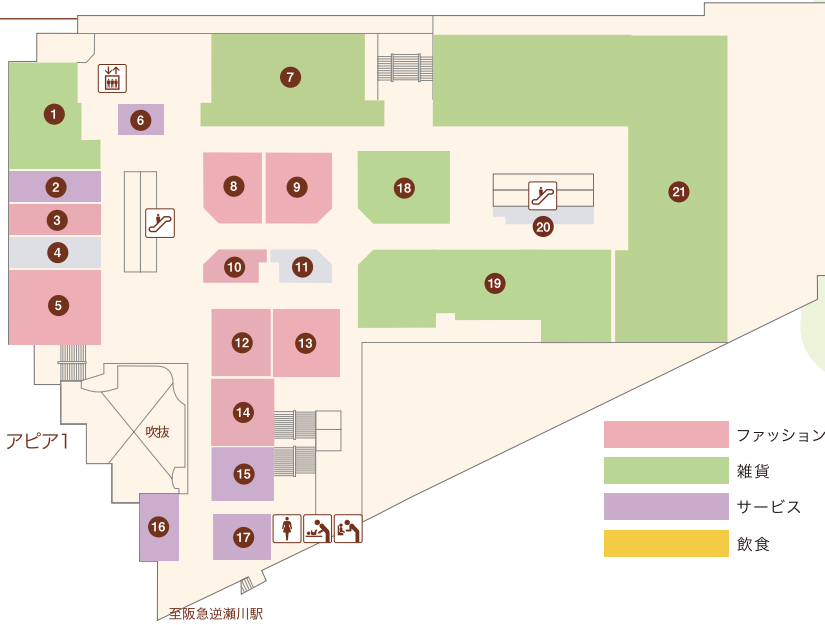

アピア2

- ① 83.5MHz エフエム宝塚(ラジオ局)..... 76-5432
- ② メモワール(カフェ)..... 73-2262
- ③ 宝塚スポーツ(スポーツ用品)..... 71-2234
- ④ ドコモショップ逆瀬川店(携帯電話)..... 77-7891
- ⑤ 馬淵個別(学習塾)..... 71-6900
- ⑥ 宝くじ売り場(宝くじ)..... 77-2523
- ⑦ Sasan Quality(手づくり雑貨)..... 76-5100
- ⑧
- ⑨ とんかつ花月(とんかつ)..... 72-7040
- ⑩ 北海ラーメン すずき野(ラーメン)..... 73-5348
- ⑪
- ⑫ マクドナルド(ファーストフード)..... 76-2371
- ⑬ ファロス個別指導学院(学習塾)..... 76-4380
- ⑭ 個別指導塾スタンダード逆瀬川教室(学習塾) 71-7285

- ファッション
- 雑貨
- サービス
- 飲食

お電話は市外局番0797をつけておかけください。

- エスカレーター
- エレベーター
- 婦人用トイレ
- 紳士用トイレ
- ベビーキープ
- おむつかえシート
- 多目的トイレ
- 公衆電話

- ① 文具のコンパス (文房具)…………… 71-8160
- ② ハロー！パソコン教室 (パソコン教室) …… 71-8619
- ③ メロディミント (婦人服・服飾雑貨) …… 090-5137-4567
- ④
- ⑤ エフワンモリグチ宝塚店 (メンズショップ) 77-7488
- ⑥ フラッシュネイル (ネイルサロン) …… 76-4777
- ⑦ ヤマダ電機テックランド逆瀬川店 (家電量販店) 72-0879
- ⑧ ank ank (婦人服) …… 71-1010
- ⑨ メルティング・ポイント (メンズウエア) …… 74-1010
- ⑩ LADIES MASAMI (婦人服) …… 72-2520
- ⑪
- ⑫ モンレーブ (婦人服・服飾雑貨) …… 72-1808
- ⑬ 呉服の粋ふくみや (呉服) …… 71-5855
- ⑭ モントレゾール (婦人服・服飾雑貨) …… 72-1808
- ⑮ 三洋航空サービス (旅行サロン) …… 73-0944
- ⑯ Reゆとりら (リラクゼーションサロン) …… 73-9999
- ⑰ アルバ美容室 (美容室) …… 73-1078
- ⑱ ドラッグミック アピア逆瀬川店 (ドラッグストア) 78-6160
- ⑲ ドラッグミック アピア逆瀬川店 (ドラッグストア) 78-6160
- ⑳
- ㉑ ヤマダ電機テックランド逆瀬川店 (家電量販店) 72-0879