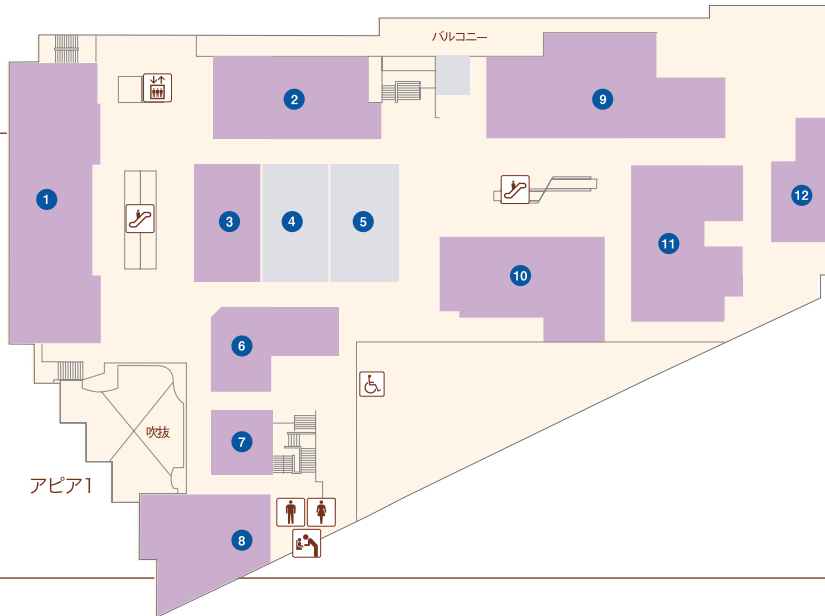

アピア2

- ① 83.5MHz エフエム宝塚(ラジオ局)..... 76-5432
- ② メモワール(カフェ)..... 73-2262
- ③ 宝塚スポーツ(スポーツ用品)..... 71-2234
- ④ ドコモショップ逆瀬川店(携帯電話)..... 77-7891
- ⑤ 馬淵個別(学習塾)..... 71-6900
- ⑥ 宝くじ売り場(宝くじ)..... 77-2523
- ⑦ Sasan Quality(手づくり雑貨)..... 76-5100
- ⑧
- ⑨ とんかつ花月(とんかつ)..... 72-7040
- ⑩ 北海ラーメン すずき野(ラーメン)..... 73-5348
- ⑪
- ⑫ マクドナルド(ファーストフード)..... 76-2371
- ⑬ ファロス個別指導学院(学習塾)..... 76-4380
- ⑭ 個別指導塾スタンダード逆瀬川教室(学習塾) 71-7285

- ファッション
- 雑貨
- サービス
- 飲食

お電話は市外局番0797をつけておかけください。

- エスカレーター
- エレベーター
- 婦人用トイレ
- 紳士用トイレ
- ベビーキープ
- おむつかえシート
- 多目的トイレ
- 公衆電話

- ① 文具のコンパス (文房具)…………… 71-8160
- ② ハロー！パソコン教室 (パソコン教室) …… 71-8619
- ③ メロディミント (婦人服・服飾雑貨) …… 090-5137-4567
- ④
- ⑤ エフワンモリグチ宝塚店 (メンズショップ) 77-7488
- ⑥ フラッシュネイル (ネイルサロン) …… 76-4777
- ⑦ ヤマダ電機テックランド逆瀬川店 (家電量販店) 72-0879
- ⑧ ank ank (婦人服) …… 71-1010
- ⑨ メルティング・ポイント (メンズウエア) …… 74-1010
- ⑩ LADIES MASAMI (婦人服) …… 72-2520
- ⑪
- ⑫ モンレーブ (婦人服・服飾雑貨) …… 72-1808
- ⑬ 呉服の粋ふくみや (呉服) …… 71-5855
- ⑭ モントレゾール (婦人服・服飾雑貨) …… 72-1808
- ⑮ 三洋航空サービス (旅行サロン) …… 73-0944
- ⑯ Reゆとりら (リラクゼーションサロン) …… 73-9999
- ⑰ アルバ美容室 (美容室) …… 73-1078
- ⑱ ドラッグミック アピア逆瀬川店 (ドラッグストア) 78-6160
- ⑲ ドラッグミック アピア逆瀬川店 (ドラッグストア) 78-6160
- ⑳
- ㉑ ヤマダ電機テックランド逆瀬川店 (家電量販店) 72-0879

- エスカレーター
- エレベーター
- 婦人用トイレ
- 紳士用トイレ
- ベビーキープ
- おむつかえシート
- 多目的トイレ
- 公衆電話