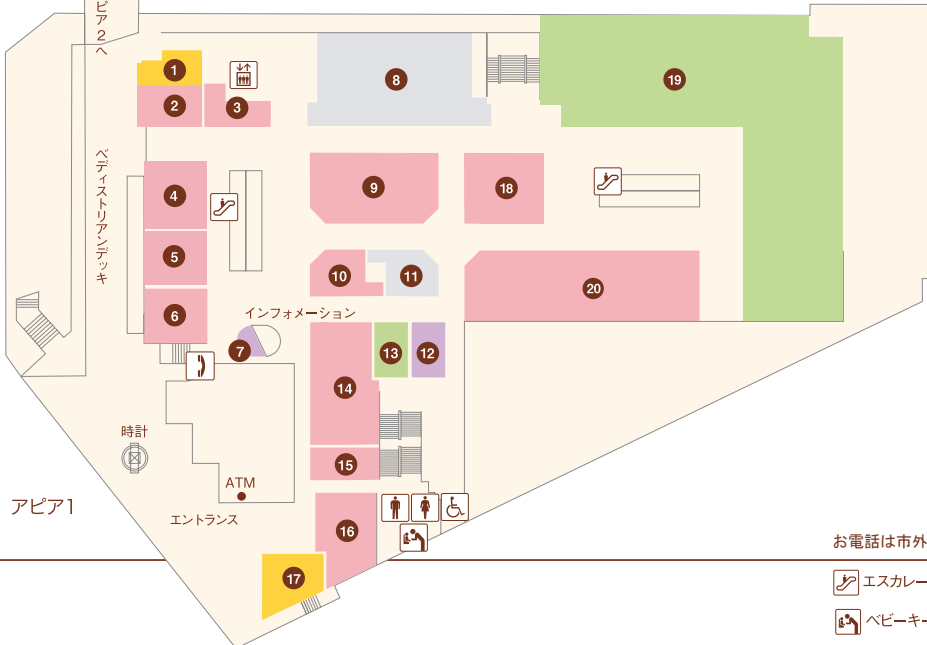

お電話は市外局番0797をつけておかけください。

- エスカレーター
- エレベーター
- 婦人用トイレ
- 紳士用トイレ
- ベビーキープ
- おむつかえシート
- 多目的トイレ
- 公衆電話