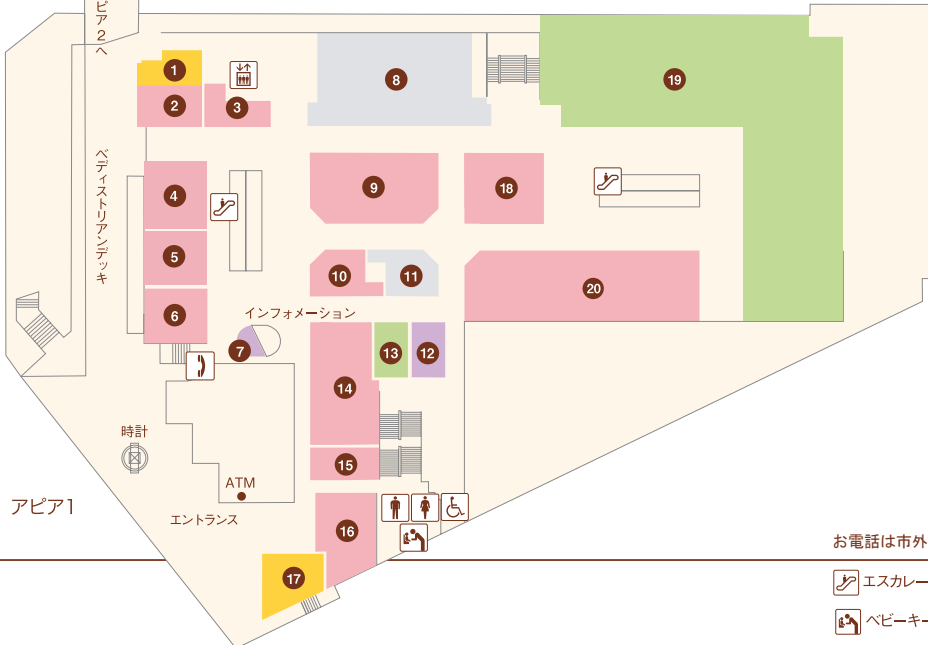

お電話は市外局番0797をつけておかけください。

- エスカレーター
- エレベーター
- 婦人用トイレ
- 紳士用トイレ
- ベビーキープ
- おむつかえシート
- 多目的トイレ
- 公衆電話