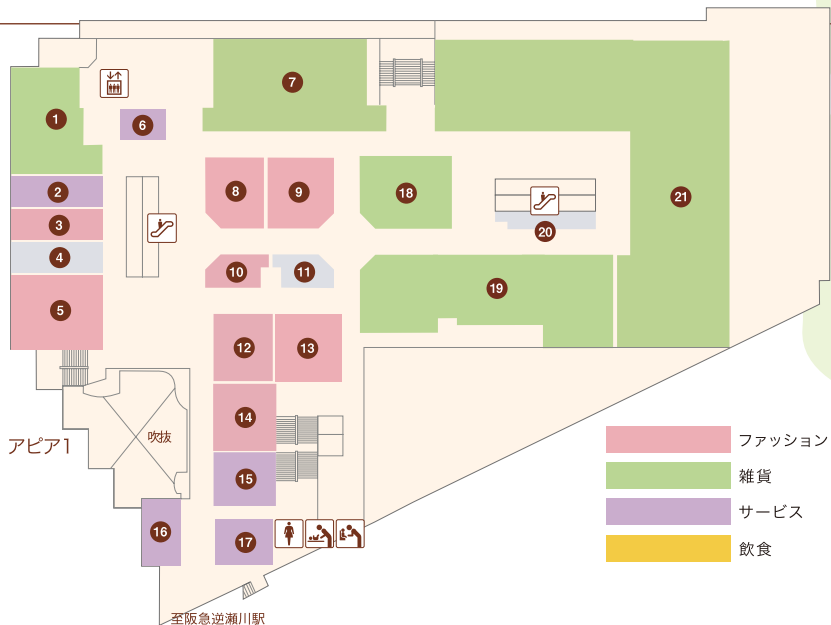

お電話は市外局番0797をつけておかけください。

- エスカレーター
- エレベーター
- 婦人用トイレ
- 紳士用トイレ
- ベビーキープ
- おむつかえシート
- 多目的トイレ
- 公衆電話

アピア1

- ① コロ(喫茶)..... 71-9685
- ② プティックJOY(婦人服)..... 72-0712
- ③ エバーモア(婦人服・服飾雑貨)..... 71-0017
- ④ マダムジェーン(婦人服・雑貨)..... 72-6767
- ⑤ RYOKO KIKUCHI PLUS(婦人服・雑貨)..... 71-3603
- ⑥ L・マイサイズプティック オオヤ(Lサイズ婦人服) 71-1555
- ⑦ K-NET チケットプラザ(金券ショップ)..... 72-5711
- ⑧
- ⑨ インテリエ(婦人服)..... 76-2755
- ⑩ アリアヌス(婦人フォーマル)..... 71-3211
- ⑪
- ⑫ UncleBear(時計修理・販売)..... 77-1003
- ⑬ INORI(宝飾・雑貨)..... 91-5005
- ⑭ プティック オオヤ(婦人服)..... 71-1555
- ⑮ だいさ(婦人服)..... 71-1919
- ⑯ Pinokio(輸入婦人服アウトレット)..... 71-3575
- ⑰ サーティワンアイスクリーム(アイスクリーム) 71-8331
- ⑱ Anna(子供服・婦人服・雑貨)..... 71-3605
- ⑲ Seria(100円ショップ)..... 26-8556
- ⑳ ハニーズ(レディースカジュアル)..... 73-4821

アピア2

- ① 83.5MHz エフエム宝塚(ラジオ局)..... 76-5432
- ②
- ③ 宝塚スポーツ(スポーツ用品)..... 71-2234
- ④ ドコモショップ逆瀬川店(携帯電話)..... 77-7891
- ⑤ 馬淵個別(学習塾)..... 71-6900
- ⑥ 宝くじ売り場(宝くじ)..... 77-2523
- ⑦ Sasan Quality(手づくり雑貨)..... 76-5100
- ⑧
- ⑨ とんかつ花月(とんかつ)..... 72-7040
- ⑩ 北海ラーメン すずき野(ラーメン)..... 73-5348
- ⑪
- ⑫ マクドナルド(ファーストフード)..... 76-2371
- ⑬ ファロス個別指導学院(学習塾)..... 76-4380
- ⑭ 個別指導塾スタンダード逆瀬川教室(学習塾)..... 71-7285

- ファッション
- 雑貨
- サービス
- 飲食

お電話は市外局番0797をつけておかけください。

- エスカレーター
- エレベーター
- 婦人用トイレ
- 紳士用トイレ
- ベビーキープ
- おむつかえシート
- 多目的トイレ
- 公衆電話

- ① 文具のコンパス (文房具)…………… 71-8160
- ② ハロー！パソコン教室 (パソコン教室) …… 71-8619
- ③ メロディミント (婦人服・服飾雑貨) …… 090-5137-4567
- ④
- ⑤ エフワンモリグチ宝塚店 (メンズショップ) 77-7488
- ⑥ フラッシュネイル (ネイルサロン) …… 76-4777
- ⑦ ヤマダ電機テックランド逆瀬川店 (家電量販店) 72-0879
- ⑧ ank ank (婦人服) …… 71-1010
- ⑨ メルティング・ポイント (メンズウエア) …… 74-1010
- ⑩ LADIES MASAMI (婦人服) …… 72-2520
- ⑪
- ⑫ モンレーブ (婦人服・服飾雑貨) …… 72-1808
- ⑬ 呉服の粋ふくみや (呉服) …… 71-5855
- ⑭ モントレゾール (婦人服・服飾雑貨) …… 72-1808
- ⑮ 三洋航空サービス (旅行サロン) …… 73-0944
- ⑯ Reゆとりら (リラクゼーションサロン) …… 73-9999
- ⑰ アルバ美容室 (美容室) …… 73-1078
- ⑱ ドラッグミック アピア逆瀬川店 (ドラッグストア) 78-6160
- ⑲ ドラッグミック アピア逆瀬川店 (ドラッグストア) 78-6160
- ⑳
- ㉑ ヤマダ電機テックランド逆瀬川店 (家電量販店) 72-0879