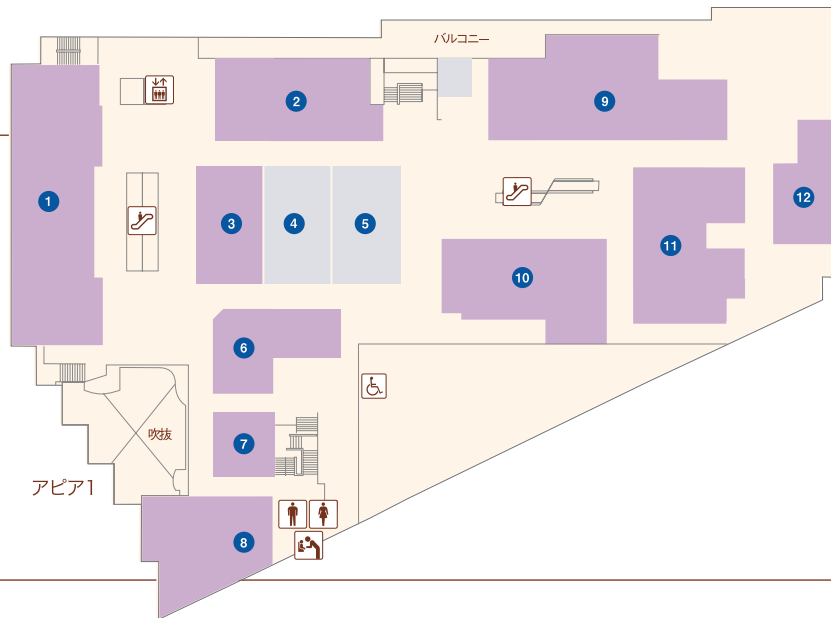

アピア2

- ① 83.5MHz エフエム宝塚(ラジオ局)..... 76-5432
- ②
- ③ 宝塚スポーツ(スポーツ用品)..... 71-2234
- ④ ドコモショップ逆瀬川店(携帯電話)..... 77-7891
- ⑤ 馬淵個別(学習塾)..... 71-6900
- ⑥ 宝くじ売り場(宝くじ)..... 77-2523
- ⑦ Sasan Quality(手づくり雑貨)..... 76-5100
- ⑧
- ⑨ とんかつ花月(とんかつ)..... 72-7040
- ⑩ 北海ラーメン すずき野(ラーメン)..... 73-5348
- ⑪
- ⑫ マクドナルド(ファーストフード)..... 76-2371
- ⑬ ファロス個別指導学院(学習塾)..... 76-4380
- ⑭ 個別指導塾スタンダード逆瀬川教室(学習塾)..... 71-7285

- ファッション
- 雑貨
- サービス
- 飲食

お電話は市外局番0797をつけておかけください。

- エスカレーター
- エレベーター
- 婦人用トイレ
- 紳士用トイレ
- ベビーキープ
- おむつかえシート
- 多目的トイレ
- 公衆電話

- ① 文具のコンパス (文房具)…………… 71-8160
- ② ハロー！パソコン教室 (パソコン教室) …… 71-8619
- ③ メロディミント (婦人服・服飾雑貨) …… 090-5137-4567
- ④
- ⑤ エフワンモリグチ宝塚店 (メンズショップ) 77-7488
- ⑥ フラッシュネイル (ネイルサロン) …… 76-4777
- ⑦ ヤマダ電機テックランド逆瀬川店 (家電量販店) 72-0879
- ⑧ ank ank (婦人服) …… 71-1010
- ⑨ メルティング・ポイント (メンズウエア) …… 74-1010
- ⑩ LADIES MASAMI (婦人服) …… 72-2520
- ⑪
- ⑫ モンレーブ (婦人服・服飾雑貨) …… 72-1808
- ⑬ 呉服の粋ふくみや (呉服) …… 71-5855
- ⑭ モントレゾール (婦人服・服飾雑貨) …… 72-1808
- ⑮ 三洋航空サービス (旅行サロン) …… 73-0944
- ⑯ Reゆとりら (リラクゼーションサロン) …… 73-9999
- ⑰ アルバ美容室 (美容室) …… 73-1078
- ⑱ ドラッグミック アピア逆瀬川店 (ドラッグストア) 78-6160
- ⑲ ドラッグミック アピア逆瀬川店 (ドラッグストア) 78-6160
- ⑳
- ㉑ ヤマダ電機テックランド逆瀬川店 (家電量販店) 72-0879

- エスカレーター
- エレベーター
- 婦人用トイレ
- 紳士用トイレ
- ベビーキープ
- おむつかえシート
- 多目的トイレ
- 公衆電話