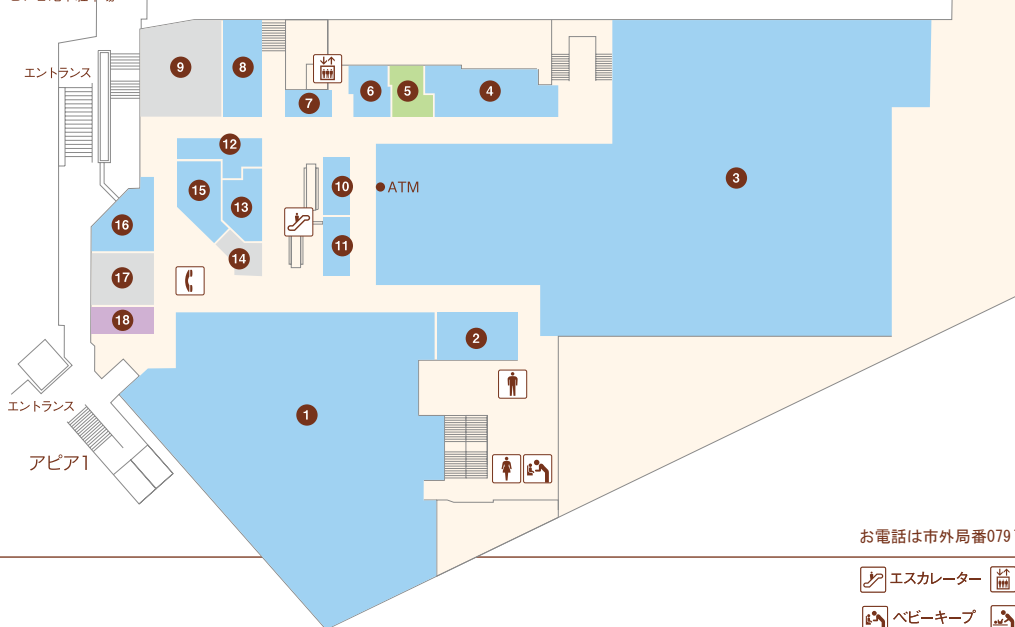

アピア2

- ①
- ② 早田歯科医院(歯科医院)・・・73-7070
- ③ サカセ電化(家電販売店)・・・ 71-1676
- ④ 宝塚サンシャインセンター(クリーニング)・・・ 71-2007
- ⑤ サンドス(サーターアンダギー)・・・ 26-8457
- ⑥ アピアタカハタ(家電)・・・72-6606

アピア2地下駐車場へ