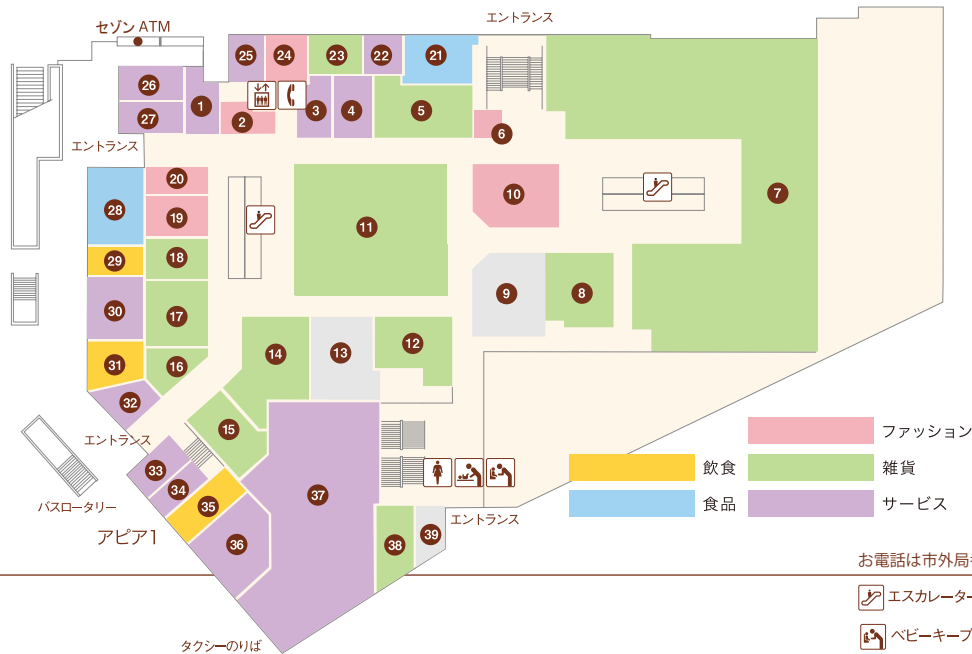

アピア1

- ① いかりスーパーマーケット(食品製造・小売)・・・ 76-5671
- ② 日光堂(和菓子)・・・ 72-3061
- ③ SUPER MARKET KOHYO 逆瀬川店(スーパーマーケット)・・・ 71-5400
- ④ まつ屋(精肉・手づくりハム・デリカ)・・・ 72-6393
- ⑤ フラワーショップ8つぱい(生花店)・・・ 78-8781
- ⑥ 淡路屋(若鶏専門店)・・・ 71-2370
- ⑦ 吉岡屋(漬物・味噌)・・・ 71-6389
- ⑧ まつもと(手造り豆腐)・・・ 71-2374
- ⑨
- ⑩ 一栄(三田牛・焼肉・ホルモン専門店)・・・ 71-2929
- ⑪ 大十園茶舗(お茶)・・・ 72-4955
- ⑫ 米長青果店(青果)・・・ 71-1880

- ⑬ くるま惣菜店(手造り惣菜)・・・ 73-3796
- ⑭
- ⑮ マルヨシ果実店(フルーツショップ)・・・ 71-2376
- ⑯ プッシュェリー宝塚(黒毛和牛専門店)・・・ 78-2666
- ⑰
- ⑱ スマートカラー kirei(ヘアカラー専門店) 26-7910

アピア2

- ①
- ② 早田歯科医院(歯科医院)・・・73-7070
- ③ サカセ電化(家電販売店)・・・ 71-1676
- ④ 宝塚サンシャインセンター(クリーニング)・・・ 71-2007
- ⑤ サンドス(サーターアンダギー)・・・ 26-8457
- ⑥ アピアタカハタ(家電)・・・72-6606

アピア2地下駐車場へ

- 食品
- 飲食
- 雑貨
- サービス

お電話は市外局番0797をつけておかけください。

- エスカレーター
- エレベーター
- 婦人用トイレ
- 紳士用トイレ
- ベビーキープ
- おむつかえシート
- 多目的トイレ
- 公衆電話

アピア1

- 1 クリーニングヨ逆瀬川(クリーニング) 71-6016
- 2 ZIG ZAG(ジーンズカジュアル) 71-4851
- 3 マジックミシン(洋服のお直し) 77-0431
- 4 Le Cocon(水素吸入サロン) 69-7776
- 5 ファッションハウス アリス
逆瀬川店(雑貨) 72-1110
- 6 Caro(子供服・婦人服) 77-3232
- 7 キャップ書店(書籍) 76-4611
- 8 ALANN[あらん]
(CD・DVD・ゲーム新品・中古) 72-7171
- 9
- 10 フリーポート(婦人服) 72-7070
- 11 パラエティ101(雑貨) 72-7900
- 12 アオイ(化粧品) 72-4323
- 13
- 14 コスメガーデン オオヤ(化粧品) 74-0008
- 15 福井薬局アピア店(処方せん調剤薬局) 72-3093
- 16 エスポアール(たばこ&袋物) 72-2989

- 34 ホワイト急便(クリーニング) 71-4617
- 35 めん処大和(うどん・そば) 72-4557
- 36 ベラジオ(パチンコ) 74-8727
- 37 ベラジオ(パチンコ) 74-8727
- 38 YOU SHOP逆瀬川(パイクショップ) 73-1770

アピア2

- 1 まい華(旬・粥・料理) 72-7137
- 2 キングラーメン逆瀬川店(らーめんとチャーハン) 77-7739
- 3 上海飯店(中華料理) 77-8230
- 4 KG ブランニング(不動産) 76-5557
- 5 ラ・ポルタ(パスタのお店) 77-8688
- 6 阪神北出合いサポートセンター 26-7351
- 7 スタジオアース(レンタル衣料) 74-1232
- 8 宝塚補聴器センター 73-6762
- 9
- 10
- 11 インドのしんちゃんカレー 72-6577
- 12 アップルサイダー(洋食) 72-0266
- 13 大氣道日本療術(整体と風水占い) 74-6403
- 14 乾杯(スナック) 72-3914
- 15 うろこ(お好み焼き) 72-4304
- 16 ソフトバンク逆瀬川 77-3737
- 17 藤吉(和食) 72-0797
- 18 すし処 大政屋(寿司) 71-0008
- 19 Off Road(カレーとアウトドア料理) 73-0010
- 20 珈琲専科ノアノア(喫茶) 71-1362
- 21 薪(まき)(串カツ・釜めし) 74-4914
- 22 達(居酒屋) 72-1616
- 23
- 24 鳥十(焼鳥) 73-3700
- 25 ベルファーム(スナック) 74-7747
- 26 にんじん(一品料理・丼物) 75-2462
- 27 カリーキッチン サンチャイ(ネパール料理) 74-8874