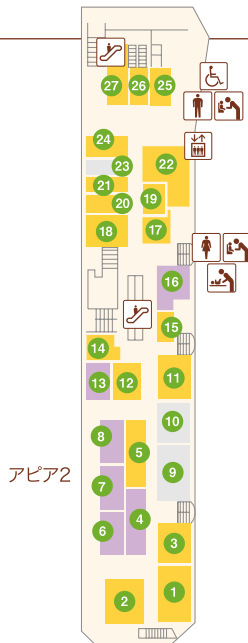

アピア1

- ① いかりスーパーマーケット(食品製造・小売)・・・ 76-5671
- ② 日光堂(和菓子)・・・ 72-3061
- ③ SUPER MARKET KOHYO 逆瀬川店(スーパーマーケット)・・・ 71-5400
- ④ まつ屋(精肉・手づくりハム・デリカ)・・・ 72-6393
- ⑤ フラワーショップ8つぱい(生花店)・・・ 78-8781
- ⑥ 淡路屋(若鶏専門店)・・・ 71-2370
- ⑦ 吉岡屋(漬物・味噌)・・・ 71-6389
- ⑧ まつもと(手造り豆腐)・・・ 71-2374
- ⑨
- ⑩ 一栄(三田牛・焼肉・ホルモン専門店)・・・ 71-2929
- ⑪ 大十園茶舗(お茶)・・・ 72-4955
- ⑫ 米長青果店(青果)・・・ 71-1880

- ⑬ くるま惣菜店(手造り惣菜)・・・ 73-3796
- ⑭
- ⑮ マルヨシ果実店(フルーツショップ)・・・ 71-2376
- ⑯ プッシュェリー宝塚(黒毛和牛専門店)・・・ 78-2666
- ⑰
- ⑱ スマートカラー kirei(ヘアカラー専門店) 26-7910

アピア2

- ①
- ② 早田歯科医院(歯科医院)・・・73-7070
- ③ サカセ電化(家電販売店)・・・ 71-1676
- ④ 宝塚サンシャインセンター(クリーニング)・・・ 71-2007
- ⑤ サンドス(サーターアンダギー)・・・ 26-8457
- ⑥ アピアタカハタ(家電)・・・72-6606

アピア2地下駐車場へ

- 食品
- 飲食
- 雑貨
- サービス

お電話は市外局番0797をつけておかけください。

- エスカレーター
- エレベーター
- 婦人用トイレ
- 紳士用トイレ
- ベビーキープ
- おむつかえシート
- 多目的トイレ
- 公衆電話

アピア1

- 1 クリーニングヨ逆瀬川(クリーニング) 71-6016
- 2 ZIG ZAG(ジーンズカジュアル) 71-4851
- 3 マジックミシン(洋服のお直し) 77-0431
- 4 Le Cocon(水素吸入サロン) 69-7776
- 5 ファッションハウス アリス
逆瀬川店(雑貨) 72-1110
- 6 Caro(子供服・婦人服) 77-3232
- 7 キャップ書店(書籍) 76-4611
- 8 ALANN[あらん]
(CD・DVD・ゲーム新品・中古) 72-7171
- 9
- 10 フリーポート(婦人服) 72-7070
- 11 パラエティ101(雑貨) 72-7900
- 12 アオイ(化粧品) 72-4323
- 13
- 14 コスメガーデン オオヤ(化粧品) 74-0008
- 15 福井薬局アピア店(処方せん調剤薬局) 72-3093
- 16 エスポアール(たばこ&袋物) 72-2989