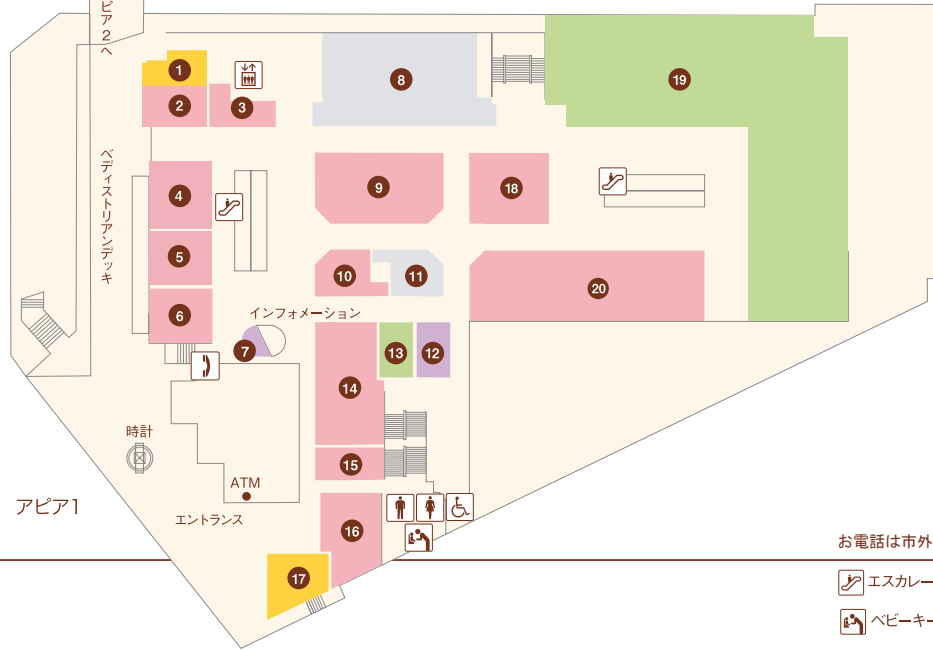

- 34 ホワイト急便(クリーニング) 71-4617
- 35 めん処大和(うどん・そば) 72-4557
- 36 ベラジオ(パチンコ) 74-8727
- 37 ベラジオ(パチンコ) 74-8727
- 38 YOU SHOP逆瀬川(パイクショップ) 73-1770

アピア2

- 1 まい華(旬・粥・料理) 72-7137
- 2 キングラーメン逆瀬川店(らーめん&チャーハン) 77-7739
- 3 上海飯店(中華料理) 77-8230
- 4 KG プランニング(不動産) 76-5557
- 5 ラ・ポルタ(パスタのお店) 77-8688
- 6 阪神北出合いサポートセンター 26-7351
- 7 スタジオアース(レンタル衣料) 74-1232
- 8 宝塚補聴器センター 73-6762
- 9
- 10
- 11 インドのしんちゃんカレー 72-6577
- 12 アップルサイダー(洋食) 72-0266
- 13 大氣道日本療術(整体と風水占い) 74-6403
- 14 乾杯(スナック) 72-3914
- 15 うろこ(お好み焼き) 72-4304
- 16 ソフトバンク逆瀬川 77-3737
- 17 藤吉(和食) 72-0797
- 18 すし処 大政屋(寿司) 71-0008
- 19 Off Road(カレーとアウトドア料理) 73-0010
- 20 珈琲専科ノアノア(喫茶) 71-1362
- 21 薪(まき)(串カツ・釜めし) 74-4914
- 22 達(居酒屋) 72-1616
- 23
- 24 鳥十(焼鳥) 73-3700
- 25 ベルファーム(スナック) 74-7747
- 26 にんじん(一品料理・丼物) 75-2462
- 27 カリーキッチン サンチャイ(ネパール料理) 74-8874

お電話は市外局番0797をつけておかけください。

- エスカレーター
- エレベーター
- 婦人用トイレ
- 紳士用トイレ
- ベビーキープ
- おむつかえシート
- 多目的トイレ
- 公衆電話

アピア1

- ① コロ(喫茶)..... 71-9685
- ② プティックJOY(婦人服)..... 72-0712
- ③ エバーモア(婦人服・服飾雑貨)..... 71-0017
- ④ マダムジェーン(婦人服・雑貨)..... 72-6767
- ⑤ RYOKO KIKUCHI PLUS(婦人服・雑貨)..... 71-3603
- ⑥ L・マイサイズプティック オオヤ(Lサイズ婦人服) 71-1555
- ⑦ K-NET チケットプラザ(金券ショップ)..... 72-5711
- ⑧
- ⑨ インテリエ(婦人服)..... 76-2755
- ⑩ アリアヌス(婦人フォーマル)..... 71-3211
- ⑪
- ⑫ UncleBear(時計修理・販売)..... 77-1003
- ⑬ INORI(宝飾・雑貨)..... 91-5005
- ⑭ プティック オオヤ(婦人服)..... 71-1555
- ⑮ だいさ(婦人服)..... 71-1919
- ⑯ Pinokio(輸入婦人服アウトレット)..... 71-3575
- ⑰ サーティワンアイスクリーム(アイスクリーム) 71-8331
- ⑱ Anna(子供服・婦人服・雑貨)..... 71-3605
- ⑲ Seria(100円ショップ)..... 26-8556
- ⑳ ハニーズ(レディースカジュアル)..... 73-4821

アピア2

- ① 83.5MHz エフエム宝塚(ラジオ局)..... 76-5432
- ②
- ③ 宝塚スポーツ(スポーツ用品)..... 71-2234
- ④ ドコモショップ逆瀬川店(携帯電話)..... 77-7891
- ⑤ 馬淵個別(学習塾)..... 71-6900
- ⑥ 宝くじ売り場(宝くじ)..... 77-2523
- ⑦ Sasan Quality(手づくり雑貨)..... 76-5100
- ⑧
- ⑨ とんかつ花月(とんかつ)..... 72-7040
- ⑩ 北海ラーメン すずき野(ラーメン)..... 73-5348
- ⑪
- ⑫ マクドナルド(ファーストフード)..... 76-2371
- ⑬ ファロス個別指導学院(学習塾)..... 76-4380
- ⑭ 個別指導塾スタンダード逆瀬川教室(学習塾) 71-7285