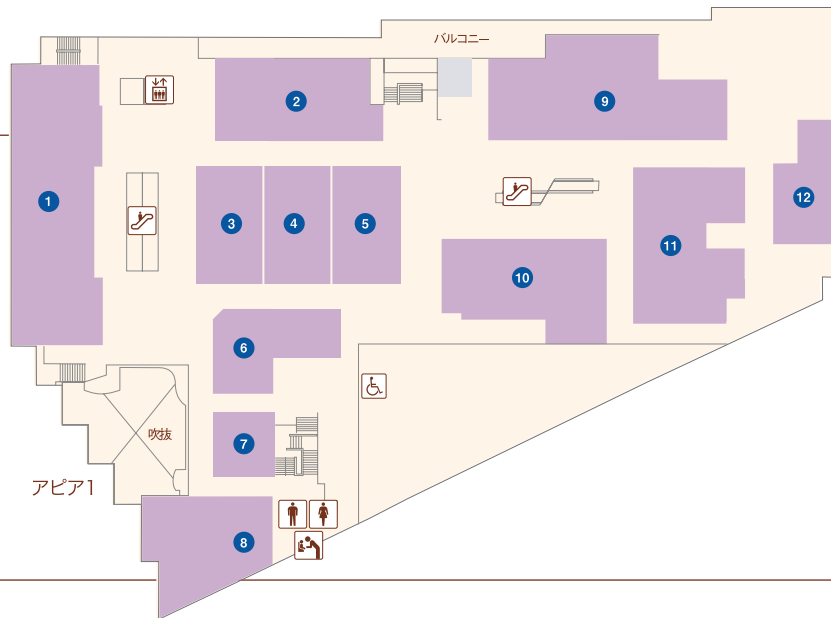

お電話は市外局番0797をつけておかけください。

- ① ナサホーム (リフォームスタジオ) …… 77-7307
- ② きじま皮フ科クリニック …… 71-1177
- ③ ハートンペア薬局 …… 74-1590
- ④ 逆瀬川かとう整形外科 …… 76-5600
- ⑤ 逆瀬川かとう整形外科 …… 76-5600
- ⑥ コミセン希望 (障害者相談支援) …… 76-5800
- ⑦ プレージア逆瀬川宝梅 ザ・レジデンス
  マンションサロン (マンション販売) …… 0120-765-020
- ⑧ 宝塚逆瀬川歯科医院 …… 69-6110
- ⑨ J. カレッジ …… 77-3900
- ⑩ サイエンス倶楽部 (理科実験教室) …… 26-6816
- ⑪ 個別館 逆瀬川校 (学習塾) …… 74-1455
- ⑫ きぼうっこアピア (療育支援) …… 80-7800

エスカレーター エレベーター 婦人用トイレ 紳士用トイレ
ベビーキープ おむつかえシート 多目的トイレ 公衆電話