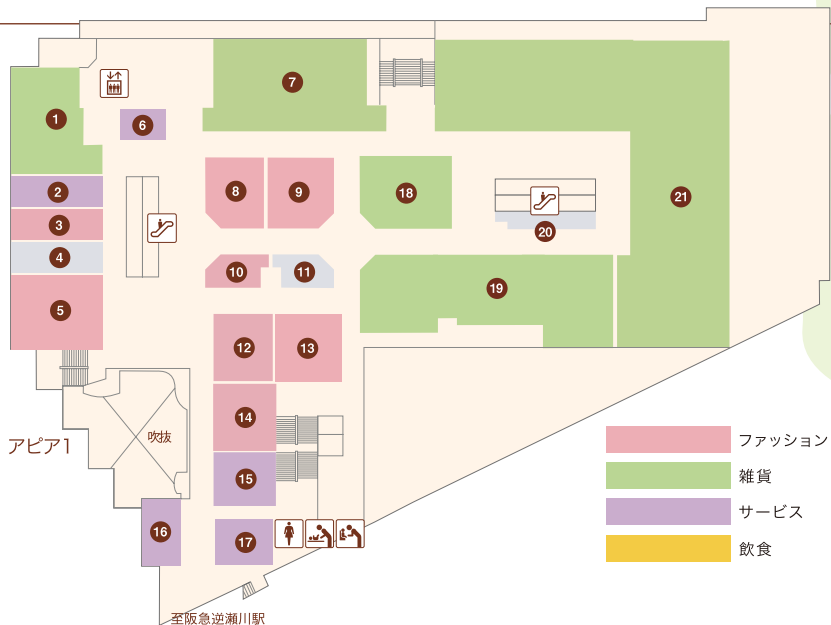

お電話は市外局番0797をつけておかけください。

- エスカレーター
- エレベーター
- 婦人用トイレ
- 紳士用トイレ
- ベビーキープ
- おむつかえシート
- 多目的トイレ
- 公衆電話

アピア1

- ① コロ(喫茶)..... 71-9685
- ② プティックJOY(婦人服)..... 72-0712
- ③ エバーモア(婦人服・服飾雑貨)..... 71-0017
- ④ マダムジェーン(婦人服・雑貨)..... 72-6767
- ⑤ RYOKO KIKUCHI PLUS(婦人服・雑貨)..... 71-3603
- ⑥ L・マイサイズプティック オオヤ(Lサイズ婦人服) 71-1555
- ⑦ K-NET チケットプラザ(金券ショップ)..... 72-5711
- ⑧
- ⑨ インテリエ(婦人服)..... 76-2755
- ⑩ アリアヌス(婦人フォーマル)..... 71-3211
- ⑪
- ⑫ UncleBear(時計修理・販売)..... 77-1003
- ⑬ INORI(宝飾・雑貨)..... 91-5005
- ⑭ プティック オオヤ(婦人服)..... 71-1555
- ⑮ だいさ(婦人服)..... 71-1919
- ⑯ Pinokio(輸入婦人服アウトレット)..... 71-3575
- ⑰ サーティワンアイスクリーム(アイスクリーム) 71-8331
- ⑱ Anna(子供服・婦人服・雑貨)..... 71-3605
- ⑲ Seria(100円ショップ)..... 26-8556
- ⑳ ハニーズ(レディースカジュアル)..... 73-4821

アピア2

- ① 83.5MHz エフエム宝塚(ラジオ局)..... 76-5432
- ②
- ③ 宝塚スポーツ(スポーツ用品)..... 71-2234
- ④ ドコモショップ逆瀬川店(携帯電話)..... 77-7891
- ⑤ 馬淵個別(学習塾)..... 71-6900
- ⑥ 宝くじ売り場(宝くじ)..... 77-2523
- ⑦ Sasan Quality(手づくり雑貨)..... 76-5100
- ⑧
- ⑨ とんかつ花月(とんかつ)..... 72-7040
- ⑩ 北海ラーメン すずき野(ラーメン)..... 73-5348
- ⑪
- ⑫ マクドナルド(ファーストフード)..... 76-2371
- ⑬ ファロス個別指導学院(学習塾)..... 76-4380
- ⑭ 個別指導塾スタンダード逆瀬川教室(学習塾) 71-7285

- ファッション
- 雑貨
- サービス
- 飲食

お電話は市外局番0797をつけておかけください。

- エスカレーター
- エレベーター
- 婦人用トイレ
- 紳士用トイレ
- ベビーキープ
- おむつかえシート
- 多目的トイレ
- 公衆電話

- ① 文具のコンパス (文房具)…………… 71-8160
- ② ハロー！パソコン教室 (パソコン教室) …… 71-8619
- ③ メロディミント (婦人服・服飾雑貨) …… 090-5137-4567
- ④
- ⑤ エフワンモリグチ宝塚店 (メンズショップ) 77-7488
- ⑥ フラッシュネイル (ネイルサロン) …… 76-4777
- ⑦ ヤマダ電機テックランド逆瀬川店 (家電量販店) 72-0879
- ⑧ ank ank (婦人服) …… 71-1010
- ⑨ メルティング・ポイント (メンズウエア) …… 74-1010
- ⑩ LADIES MASAMI (婦人服) …… 72-2520
- ⑪
- ⑫ モンレーブ (婦人服・服飾雑貨) …… 72-1808
- ⑬ 呉服の粋ふくみや (呉服) …… 71-5855
- ⑭ モントレゾール (婦人服・服飾雑貨) …… 72-1808
- ⑮ 三洋航空サービス (旅行サロン) …… 73-0944
- ⑯ Reゆとりら (リラクゼーションサロン) …… 73-9999
- ⑰ アルバ美容室 (美容室) …… 73-1078
- ⑱ ドラッグミック アピア逆瀬川店 (ドラッグストア) 78-6160
- ⑲ ドラッグミック アピア逆瀬川店 (ドラッグストア) 78-6160
- ⑳
- ㉑ ヤマダ電機テックランド逆瀬川店 (家電量販店) 72-0879