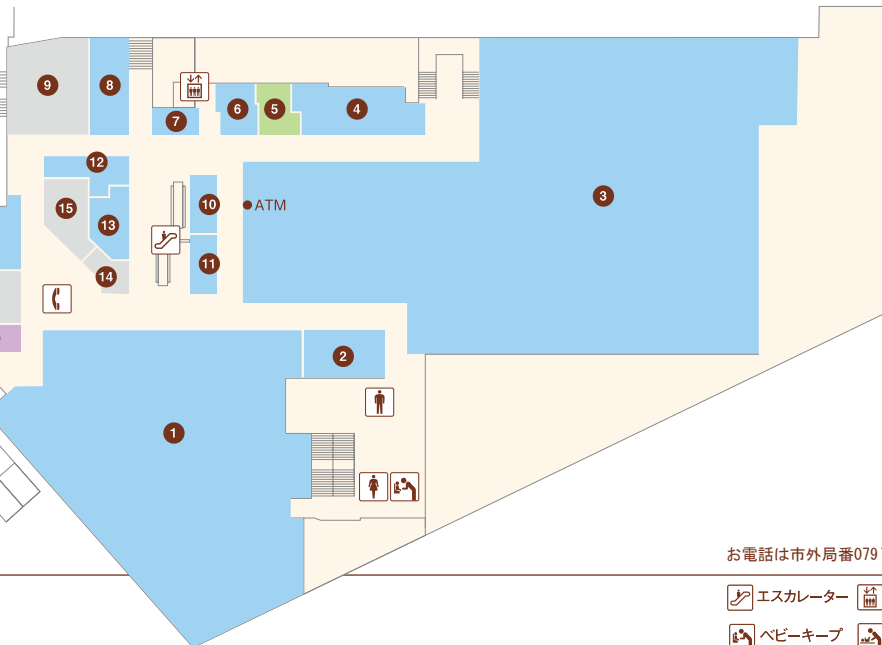

- ⑬ くるま惣菜店(手造り惣菜)・・・ 73-3796
- ⑭
- ⑮
- ⑯ プッシュェリー宝塚(黒毛和牛専門店)・・・ 78-2666
- ⑰
- ⑱ スマートカラー kirei(ヘアカラー専門店) 26-7910

アピア2

- ①
- ② 早田歯科医院(歯科医院)・・・73-7070
- ③ サカセ電化(家電販売店)・・・ 71-1676
- ④ 宝塚サンシャインセンター(クリーニング)・・・ 71-2007
- ⑤ サンドス(サーターアンダギー)・・・ 26-8457
- ⑥ アピアタカハタ(家電)・・・72-6606

アピア2地下駐車場へ

エントランス

エントランス

アピア1

- 食品
- 飲食
- 雑貨
- サービス

お電話は市外局番0797をつけておかけください。

- エスカレーター
- エレベーター
- 婦人用トイレ
- 紳士用トイレ
- ベビーキープ
- おむつかえシート
- 多目的トイレ
- 公衆電話

アピア1