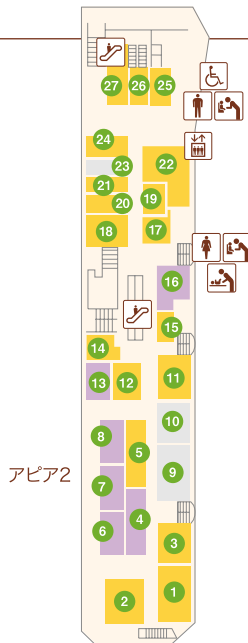

駐車場入口

B2駐車場・出口

アピア1

- ① いかりスーパーマーケット(食品製造・小売)・・・ 76-5671
- ② 日光堂(和菓子)・・・ 72-3061
- ③ SUPER MARKET KOHYO 逆瀬川店(スーパーマーケット)・・・ 71-5400
- ④ まつ屋(精肉・手づくりハム・デリカ)・・・ 72-6393
- ⑤ フラワーショップ8つぱい(生花店)・・・ 78-8781
- ⑥ 淡路屋(若鶏専門店)・・・ 71-2370
- ⑦ 吉岡屋(漬物・味噌)・・・ 71-6389
- ⑧ まつもと(手造り豆腐)・・・ 71-2374
- ⑨
- ⑩ 一栄(三田牛・焼肉・ホルモン専門店)・・・ 71-2929
- ⑪ 大十園茶舗(お茶)・・・ 72-4955
- ⑫ 米長青果店(青果)・・・ 71-1880

- ⑬ くるま惣菜店(手造り惣菜)・・・ 73-3796
- ⑭
- ⑮
- ⑯ プッシュェリー宝塚(黒毛和牛専門店)・・・ 78-2666
- ⑰
- ⑱ スマートカラー kirei(ヘアカラー専門店) 26-7910

アピア2

- ①
- ② 早田歯科医院(歯科医院)・・・73-7070
- ③ サカセ電化(家電販売店)・・・ 71-1676
- ④ 宝塚サンシャインセンター(クリーニング)・・・ 71-2007
- ⑤ サンドス(サーターアンダギー)・・・ 26-8457
- ⑥ アピアタカハタ(家電)・・・72-6606

アピア2地下駐車場へ

エントランス

エントランス

アピア1

- 食品
- 飲食
- 雑貨
- サービス

お電話は市外局番0797をつけておかけください。

- エスカレーター
- エレベーター
- 婦人用トイレ
- 紳士用トイレ
- ベビーキープ
- おむつかえシート
- 多目的トイレ
- 公衆電話

アピア1