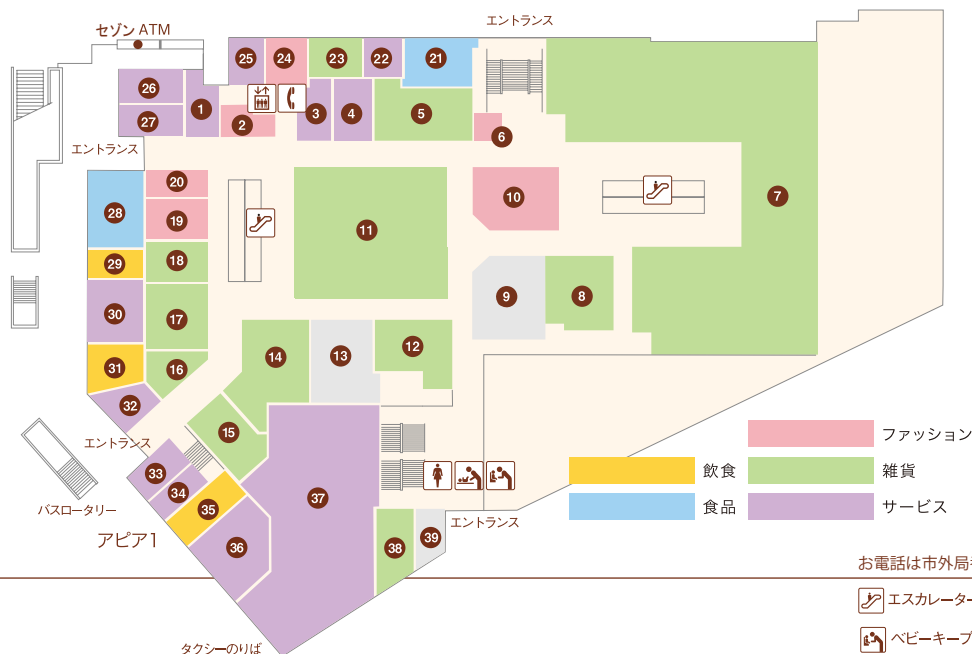

お電話は市外局番0797をつけておかけください。

- エスカレーター
- エレベーター
- 婦人用トイレ
- 紳士用トイレ
- ベビーキープ
- おむつかえシート
- 多目的トイレ
- 公衆電話