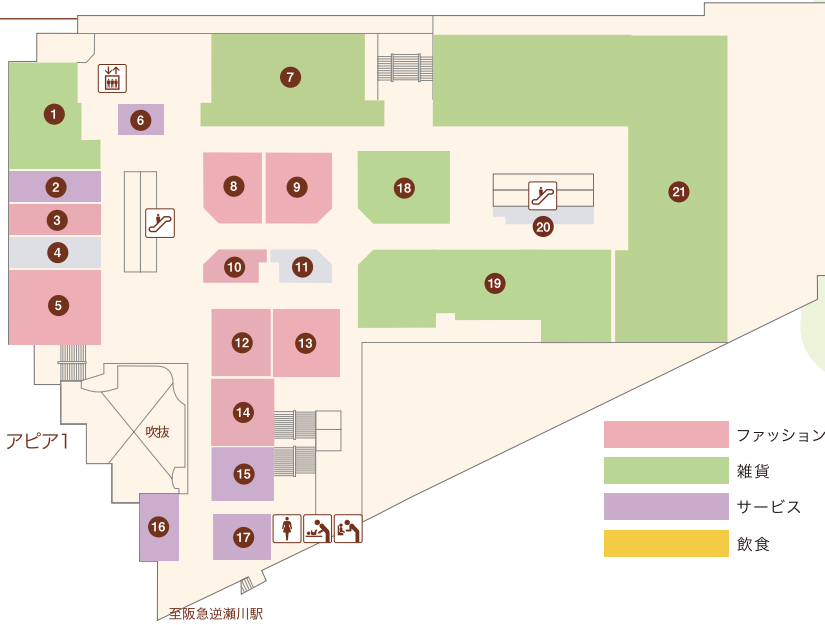

お電話は市外局番0797をつけておかけください。

- エスカレーター
- エレベーター
- 婦人用トイレ
- 紳士用トイレ
- ベビーキープ
- おむつかえシート
- 多目的トイレ
- 公衆電話

**アピア1**

- ① コロ(喫茶)..... 71-9685
- ② プティックJOY(婦人服)..... 72-0712
- ③
- ④ マダムジェーン(婦人服・雑貨)..... 72-6767
- ⑤ RYOKO KIKUCHI PLUS(婦人服・雑貨)..... 71-3603
- ⑥ L・マイサイズプティック オオヤ(Lサイズ婦人服) 71-1555
- ⑦ K-NET チケットプラザ(金券ショップ)..... 72-5711
- ⑧
- ⑨ インテリエ(婦人服)..... 76-2755
- ⑩ アリアヌス(婦人フォーマル)..... 71-3211
- ⑪
- ⑫ UncleBear(時計修理・販売)..... 77-1003
- ⑬ INORI(宝飾・雑貨)..... 91-5005
- ⑭ プティック オオヤ(婦人服)..... 71-1555
- ⑮ だいさ(婦人服)..... 71-1919
- ⑯ Pinokio(輸入婦人服アウトレット)..... 71-3575
- ⑰ サーティワンアイスクリーム(アイスクリーム) 71-8331
- ⑱ Anna(子供服・婦人服・雑貨)..... 71-3605
- ⑲ Seria(100円ショップ)..... 26-8556
- ⑳ ハニーズ(レディースカジュアル)..... 73-4821

**アピア2**

- ① 83.5MHz エフエム宝塚(ラジオ局)..... 76-5432
- ②
- ③ 宝塚スポーツ(スポーツ用品)..... 71-2234
- ④ ドコモショップ逆瀬川店(携帯電話)..... 77-7891
- ⑤ 馬淵個別(学習塾)..... 71-6900
- ⑥ 宝くじ売り場(宝くじ)..... 77-2523
- ⑦ Sasan Quality(手づくり雑貨)..... 76-5100
- ⑧
- ⑨ とんかつ花月(とんかつ)..... 72-7040
- ⑩ 北海ラーメン すずき野(ラーメン)..... 73-5348
- ⑪
- ⑫ マクドナルド(ファーストフード)..... 76-2371
- ⑬ ファロス個別指導学院(学習塾)..... 76-4380
- ⑭ 個別指導塾スタンダード逆瀬川教室(学習塾)..... 71-7285

- ファッション
- 雑貨
- サービス
- 飲食

お電話は市外局番0797をつけておかけください。

- エスカレーター
- エレベーター
- 婦人用トイレ
- 紳士用トイレ
- ベビーキープ
- おむつかえシート
- 多目的トイレ
- 公衆電話

- ① 文具のコンパス (文房具)…………… 71-8160
- ② ハロー！パソコン教室 (パソコン教室) …… 71-8619
- ③ メロディミント (婦人服・服飾雑貨) …… 090-5137-4567
- ④
- ⑤ エフワンモリグチ宝塚店 (メンズショップ) 77-7488
- ⑥ フラッシュネイル (ネイルサロン) …… 76-4777
- ⑦ ヤマダ電機テックランド逆瀬川店 (家電量販店) 72-0879
- ⑧ ank ank (婦人服) …… 71-1010
- ⑨ メルティング・ポイント (メンズウエア) …… 74-1010
- ⑩ LADIES MASAMI (婦人服) …… 72-2520
- ⑪
- ⑫ モンレーブ (婦人服・服飾雑貨) …… 72-1808
- ⑬ 呉服の粋ふくみや (呉服) …… 71-5855
- ⑭ モントレゾール (婦人服・服飾雑貨) …… 72-1808
- ⑮ 三洋航空サービス (旅行サロン) …… 73-0944
- ⑯ Reゆとりら (リラクゼーションサロン) …… 73-9999
- ⑰ アルバ美容室 (美容室) …… 73-1078
- ⑱ ドラッグミック アピア逆瀬川店 (ドラッグストア) 78-6160
- ⑲ ドラッグミック アピア逆瀬川店 (ドラッグストア) 78-6160
- ⑳
- ㉑ ヤマダ電機テックランド逆瀬川店 (家電量販店) 72-0879