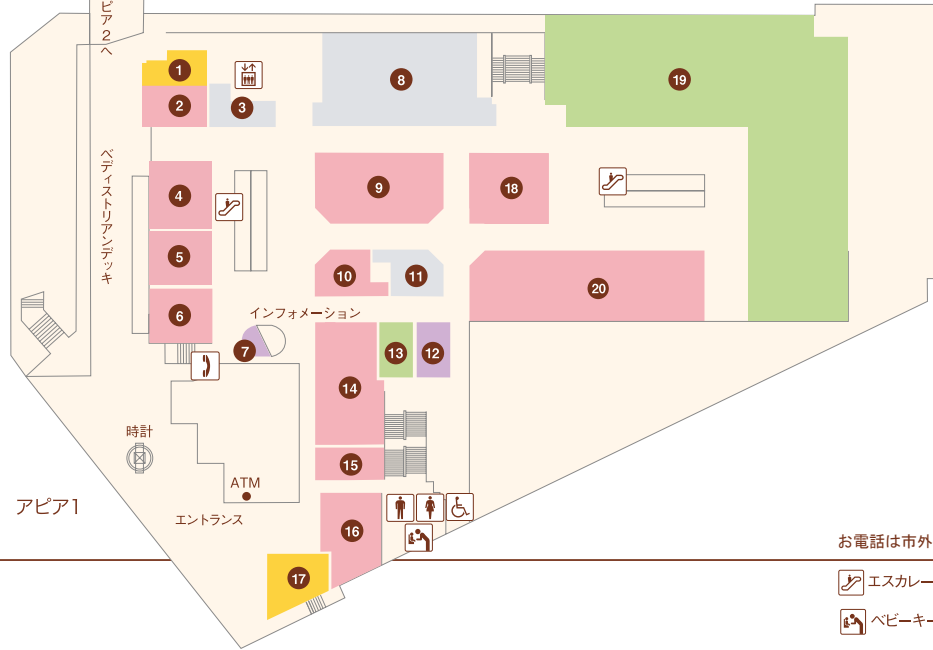

- 34 ホワイト急便(クリーニング) 71-4617
- 35 めん処大和(うどん・そば) 72-4557
- 36 ベラジオ(パチンコ) 74-8727
- 37 ベラジオ(パチンコ) 74-8727
- 38 YOU SHOP逆瀬川(パイクショップ) 73-1770

**アピア2**

- 1 まい華(旬・粥・料理) 72-7137
- 2 キングラーメン逆瀬川店(らーめんとチャーハン) 77-7739
- 3 上海飯店(中華料理) 77-8230
- 4 KG ブランニング(不動産) 76-5557
- 5 ラ・ポルタ(パスタのお店) 77-8688
- 6 阪神北出合いサポートセンター 26-7351
- 7 スタジオアース(レンタル衣料) 74-1232
- 8 宝塚補聴器センター 73-6762
- 9
- 10
- 11 インドのしんちゃんカレー 72-6577
- 12 アップルサイダー(洋食) 72-0266
- 13 大氣道日本療術(整体と風水占い) 74-6403
- 14 乾杯(スナック) 72-3914
- 15 うろこ(お好み焼き) 72-4304
- 16 ソフトバンク逆瀬川 77-3737
- 17 藤吉(和食) 72-0797
- 18 すし処 大政屋(寿司) 71-0008
- 19 Off Road(カレーとアウトドア料理) 73-0010
- 20 珈琲専科ノアノア(喫茶) 71-1362
- 21 薪(まき)(串カツ・釜めし) 74-4914
- 22 達(居酒屋) 72-1616
- 23
- 24 鳥十(焼鳥) 73-3700
- 25 ベルファーム(スナック) 74-7747
- 26 にんじん(一品料理・丼物) 75-2462
- 27 カリーキッチン サンチャイ(ネパール料理) 74-8874

お電話は市外局番0797をつけておかけください。

- エスカレーター
- エレベーター
- 婦人用トイレ
- 紳士用トイレ
- ベビーキープ
- おむつかえシート
- 多目的トイレ
- 公衆電話

**アピア1**

- ① コロ(喫茶)..... 71-9685
- ② プティックJOY(婦人服)..... 72-0712
- ③
- ④ マダムジェーン(婦人服・雑貨)..... 72-6767
- ⑤ RYOKO KIKUCHI PLUS(婦人服・雑貨)..... 71-3603
- ⑥ L・マイサイズプティック オオヤ(Lサイズ婦人服) 71-1555
- ⑦ K-NET チケットプラザ(金券ショップ)..... 72-5711
- ⑧
- ⑨ インテリエ(婦人服)..... 76-2755
- ⑩ アリアヌス(婦人フォーマル)..... 71-3211
- ⑪
- ⑫ UncleBear(時計修理・販売)..... 77-1003
- ⑬ INORI(宝飾・雑貨)..... 91-5005
- ⑭ プティック オオヤ(婦人服)..... 71-1555
- ⑮ だいさ(婦人服)..... 71-1919
- ⑯ Pinokio(輸入婦人服アウトレット)..... 71-3575
- ⑰ サーティワンアイスクリーム(アイスクリーム) 71-8331
- ⑱ Anna(子供服・婦人服・雑貨)..... 71-3605
- ⑲ Seria(100円ショップ)..... 26-8556
- ⑳ ハニーズ(レディースカジュアル)..... 73-4821

**アピア2**

- ① 83.5MHz エフエム宝塚(ラジオ局)..... 76-5432
- ②
- ③ 宝塚スポーツ(スポーツ用品)..... 71-2234
- ④ ドコモショップ逆瀬川店(携帯電話)..... 77-7891
- ⑤ 馬淵個別(学習塾)..... 71-6900
- ⑥ 宝くじ売り場(宝くじ)..... 77-2523
- ⑦ Sasan Quality(手づくり雑貨)..... 76-5100
- ⑧
- ⑨ とんかつ花月(とんかつ)..... 72-7040
- ⑩ 北海ラーメン すずき野(ラーメン)..... 73-5348
- ⑪
- ⑫ マクドナルド(ファーストフード)..... 76-2371
- ⑬ ファロス個別指導学院(学習塾)..... 76-4380
- ⑭ 個別指導塾スタンダード逆瀬川教室(学習塾)..... 71-7285