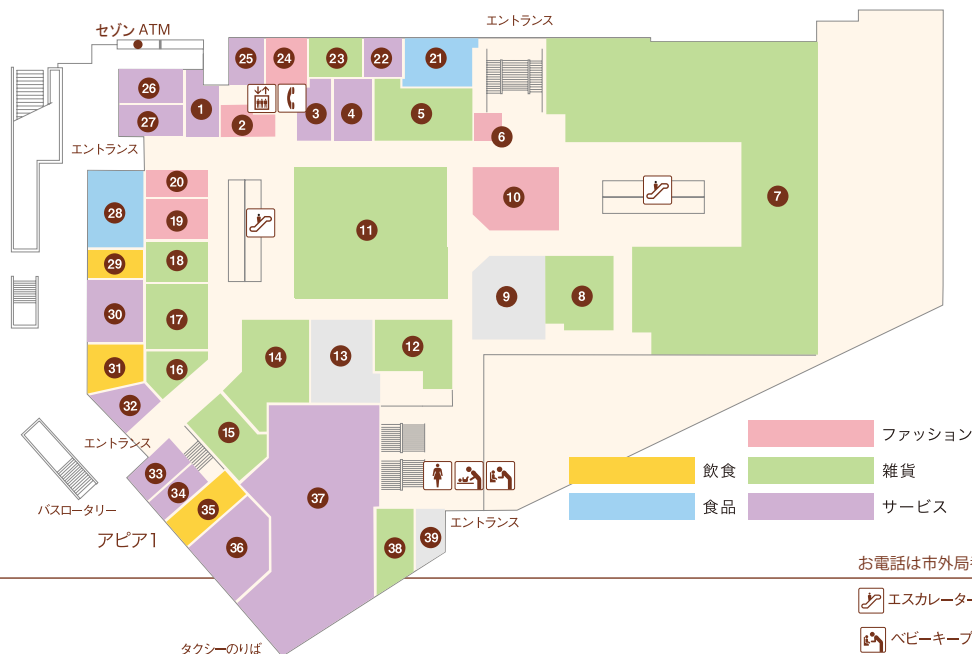

- ⑬ くるま惣菜店(手造り惣菜)・・・ 73-3796
- ⑭
- ⑮
- ⑯ ブッシェリー宝塚(黒毛和牛専門店)・・・ 78-2666
- ⑰
- ⑱ スマートカラー kirei(ヘアカラー専門店) 26-7910

**アピア2**

- ①
- ② 早田歯科医院(歯科医院)・・・73-7070
- ③ サカセ電化(家電販売店)・・・ 71-1676
- ④ 宝塚サンシャインセンター(クリーニング)・・・ 71-2007
- ⑤ サンドス(サーターアンダギー)・・・ 26-8457
- ⑥ アピアタカハタ(家電)・・・72-6606

アピア2地下駐車場へ

エントランス

エントランス  
アピア1

- 食品
- 飲食
- 雑貨
- サービス

お電話は市外局番0797をつけておかけください。

- エスカレーター
- エレベーター
- 婦人用トイレ
- 紳士用トイレ
- ベビーキープ
- おむつかえシート
- 多目的トイレ
- 公衆電話

**アピア1**

- 1 クリーニングヨ逆瀬川(クリーニング) 71-6016
- 2 ZIG ZAG(ジーンズカジュアル) 71-4851
- 3 マジックミシン(洋服のお直し) 77-0431
- 4 Le Cocon(水素吸入サロン) 69-7776
- 5 ファッションハウス アリス  
逆瀬川店(雑貨) 72-1110
- 6 Caro(子供服・婦人服) 77-3232
- 7 キャップ書店(書籍) 76-4611
- 8 ALANN[あらん]  
(CD・DVD・ゲーム新品・中古) 72-7171
- 9
- 10 フリーポート(婦人服) 72-7070
- 11 パラエティ101(雑貨) 72-7900
- 12 アオイ(化粧品) 72-4323
- 13
- 14 コスメガーデン オオヤ(化粧品) 74-0008
- 15 福井薬局アピア店(処方せん調剤薬局) 72-3093
- 16 エスポアール(たばこ&袋物) 72-2989

- 34 ホワイト急便(クリーニング) 71-4617
- 35 めん処大和(うどん・そば) 72-4557
- 36 ベラジオ(パチンコ) 74-8727
- 37 ベラジオ(パチンコ) 74-8727
- 38 YOU SHOP逆瀬川(パイクショップ) 73-1770

**アピア2**

- 1 まい華(旬・粥・料理) 72-7137
- 2 キングラーメン逆瀬川店(らーめんとチャーハン) 77-7739
- 3 上海飯店(中華料理) 77-8230
- 4 KG ブランニング(不動産) 76-5557
- 5 ラ・ポルタ(パスタのお店) 77-8688
- 6 阪神北出合いサポートセンター 26-7351
- 7 スタジオアース(レンタル衣料) 74-1232
- 8 宝塚補聴器センター 73-6762
- 9
- 10
- 11 インドのしんちゃんカレー 72-6577
- 12 アップルサイダー(洋食) 72-0266
- 13 大氣道日本療術(整体と風水占い) 74-6403
- 14 乾杯(スナック) 72-3914
- 15 うろこ(お好み焼き) 72-4304
- 16 ソフトバンク逆瀬川 77-3737
- 17 藤吉(和食) 72-0797
- 18 すし処 大政屋(寿司) 71-0008
- 19 Off Road(カレーとアウトドア料理) 73-0010
- 20 珈琲専科ノアノア(喫茶) 71-1362
- 21 薪(まき)(串カツ・釜めし) 74-4914
- 22 達(居酒屋) 72-1616
- 23
- 24 鳥十(焼鳥) 73-3700
- 25 ベルファーム(スナック) 74-7747
- 26 にんじん(一品料理・丼物) 75-2462
- 27 カリーキッチン サンチャイ(ネパール料理) 74-8874