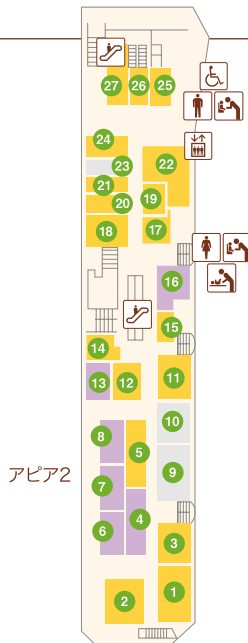

- ⑬ くるま惣菜店(手造り惣菜)・・・ 73-3796
- ⑭
- ⑮
- ⑯ ブッシェリー宝塚(黒毛和牛専門店)・・・ 78-2666
- ⑰
- ⑱ スマートカラー kirei(ヘアカラー専門店) 26-7910

**アピア2**

- ①
- ② 早田歯科医院(歯科医院)・・・73-7070
- ③ サカセ電化(家電販売店)・・・ 71-1676
- ④ 宝塚サンシャインセンター(クリーニング)・・・ 71-2007
- ⑤ サンドス(サーターアンダギー)・・・ 26-8457
- ⑥ アピアタカハタ(家電)・・・72-6606

アピア2地下駐車場へ

エントランス

エントランス  
アピア1

- 食品
- 飲食
- 雑貨
- サービス

お電話は市外局番0797をつけておかけください。

- エスカレーター
- エレベーター
- 婦人用トイレ
- 紳士用トイレ
- ベビーキープ
- おむつかえシート
- 多目的トイレ
- 公衆電話

**アピア1**

- 1 クリーニングヨ逆瀬川(クリーニング) 71-6016
- 2 ZIG ZAG(ジーンズカジュアル) 71-4851
- 3 マジックミシン(洋服のお直し) 77-0431
- 4 Le Cocon(水素吸入サロン) 69-7776
- 5 ファッションハウス アリス  
逆瀬川店(雑貨) 72-1110
- 6 Caro(子供服・婦人服) 77-3232
- 7 キャップ書店(書籍) 76-4611
- 8 ALANN[あらん]  
(CD・DVD・ゲーム新品・中古) 72-7171
- 9
- 10 フリーポート(婦人服) 72-7070
- 11 パラエティ101(雑貨) 72-7900
- 12 アオイ(化粧品) 72-4323
- 13
- 14 コスメガーデン オオヤ(化粧品) 74-0008
- 15 福井薬局アピア店(処方せん調剤薬局) 72-3093
- 16 エスポアール(たばこ&袋物) 72-2989

- 34 ホワイト急便(クリーニング) 71-4617
- 35 めん処大和(うどん・そば) 72-4557
- 36 ベラジオ(パチンコ) 74-8727
- 37 ベラジオ(パチンコ) 74-8727
- 38 YOU SHOP逆瀬川(パイクショップ) 73-1770

**アピア2**

- 1 まい華(旬・粥・料理) 72-7137
- 2 キングラーメン逆瀬川店(らーめんとチャーハン) 77-7739
- 3 上海飯店(中華料理) 77-8230
- 4 KG ブランニング(不動産) 76-5557
- 5 ラ・ポルタ(パスタのお店) 77-8688
- 6 阪神北出合いサポートセンター 26-7351
- 7 スタジオアース(レンタル衣料) 74-1232
- 8 宝塚補聴器センター 73-6762
- 9
- 10
- 11 インドのしんちゃんカレー 72-6577
- 12 アップルサイダー(洋食) 72-0266
- 13 大氣道日本療術(整体と風水占い) 74-6403
- 14 乾杯(スナック) 72-3914
- 15 うろこ(お好み焼き) 72-4304
- 16 ソフトバンク逆瀬川 77-3737
- 17 藤吉(和食) 72-0797
- 18 すし処 大政屋(寿司) 71-0008
- 19 Off Road(カレーとアウトドア料理) 73-0010
- 20 珈琲専科ノアノア(喫茶) 71-1362
- 21 薪(まき)(串カツ・釜めし) 74-4914
- 22 達(居酒屋) 72-1616
- 23
- 24 鳥十(焼鳥) 73-3700
- 25 ベルファーム(スナック) 74-7747
- 26 にんじん(一品料理・丼物) 75-2462
- 27 カリーキッチン サンチャイ(ネパール料理) 74-8874