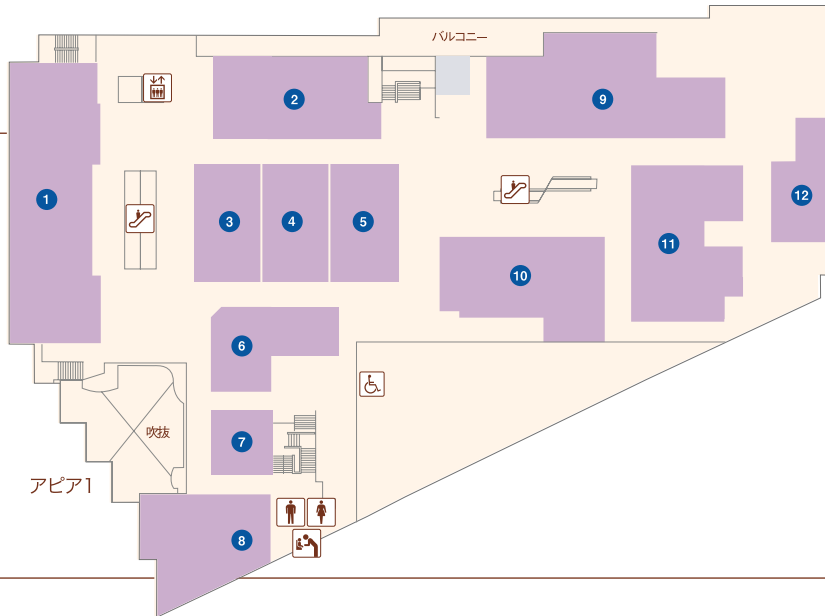

お電話は市外局番0797をつけておかけください。

- ① ナサホーム (リフォームスタジオ) …… 77-7307
- ② きじま皮フ科クリニック …… 71-1177
- ③ ハートンペア薬局 …… 74-1590
- ④ 逆瀬川かとう整形外科 …… 76-5600
- ⑤ 逆瀬川かとう整形外科 …… 76-5600
- ⑥ コミセン希望 (障害者相談支援) …… 76-5800
- ⑦ プレージア逆瀬川宝梅 ザ・レジデンス
  マンションサロン (マンション販売) …… 0120-765-020
- ⑧ 宝塚逆瀬川歯科医院 …… 69-6110
- ⑨ J. カレッジ …… 77-3900
- ⑩ サイエンス倶楽部 (理科実験教室) …… 26-6816
- ⑪ 個別館 逆瀬川校 (学習塾) …… 74-1455
- ⑫ きぼうっこアピア (療育支援) …… 80-7800

エスカレーター
エレベーター
婦人用トイレ
紳士用トイレ
ベビーキープ
おむつかえシート
多目的トイレ
公衆電話