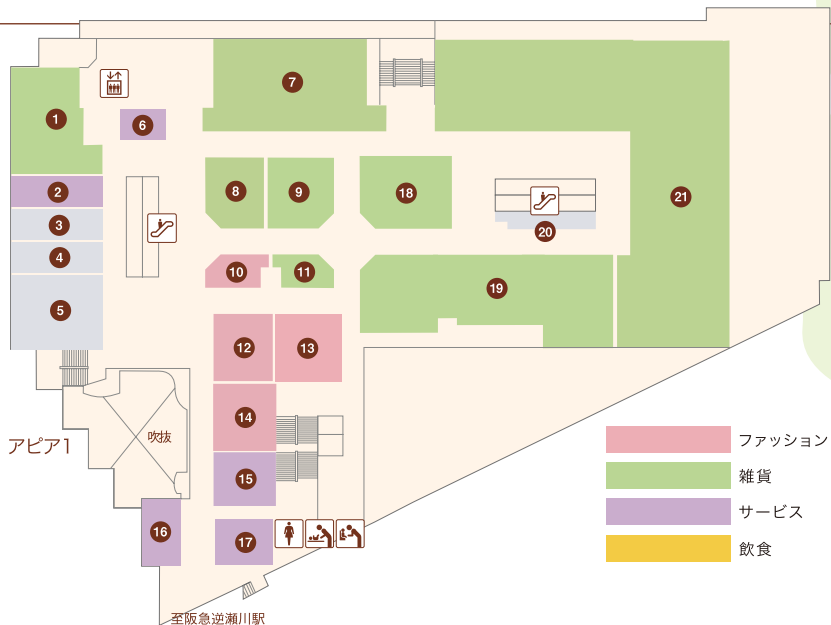

- ① 文具のコンパス (文房具)..... 71-8160
- ② ハロー！パソコン教室 (パソコン教室)..... 71-8619
- ③
- ④
- ⑤
- ⑥ フラッシュネイル (ネイルサロン)..... 76-4777
- ⑦ ヤマダ電機テックランド逆瀬川店 (家電量販店) 72-0879
- ⑧ ヤマダ電機テックランド逆瀬川店 (家電量販店) 72-0879
- ⑨ ドラッグミック アピア逆瀬川店 (ドラッグストア) 78-6160
- ⑩ LADIES MASAMI (婦人服)..... 72-2520
- ⑪ ドラッグミック アピア逆瀬川店 (ドラッグストア) 78-6160
- ⑫ モンレーブ (婦人服・服飾雑貨)..... 72-1808
- ⑬ 呉服の粋ふくみや (呉服)..... 71-5855
- ⑭ モントレゾール (婦人服・服飾雑貨)..... 72-1808
- ⑮ 三洋航空サービス (旅行サロン)..... 73-0944
- ⑯ Balila (リラクゼーションサロン)..... 73-9999
- ⑰ アルバ サカセガワ (美容室)..... 73-1078
- ⑱ ドラッグミック アピア逆瀬川店 (ドラッグストア) 78-6160
- ⑲ ドラッグミック アピア逆瀬川店 (ドラッグストア) 78-6160
- ⑳
- ㉑ ヤマダ電機テックランド逆瀬川店 (家電量販店) 72-0879