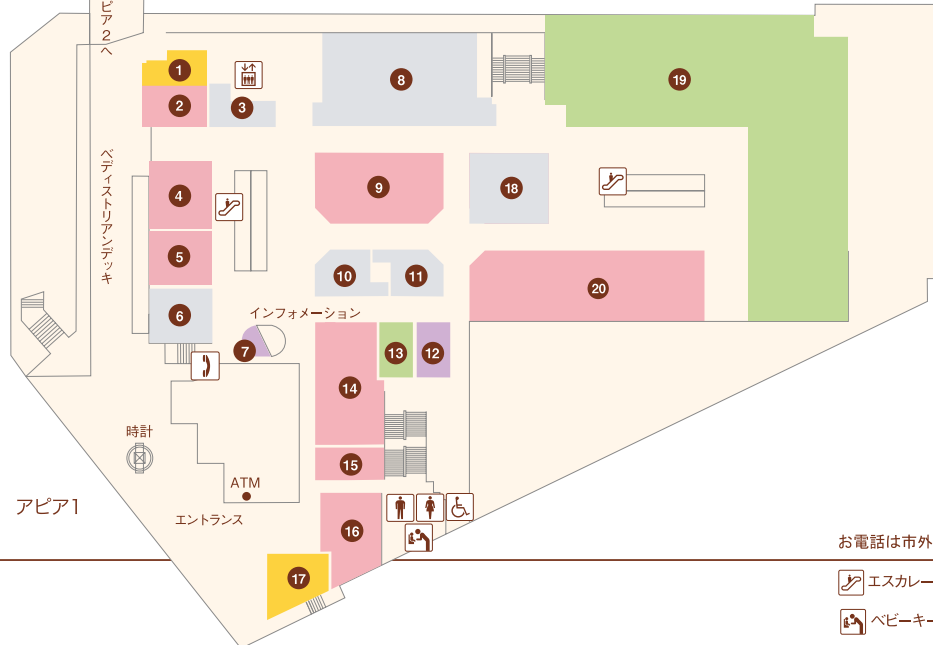

お電話は市外局番0797をつけておかけください。

- エスカレーター
- エレベーター
- 婦人用トイレ
- 紳士用トイレ
- ベビーキープ
- おむつかえシート
- 多目的トイレ
- 公衆電話

**アピア1**

- ① コロ(喫茶)..... 71-9685
- ② プティックJOY(婦人服)..... 72-0712
- ③
- ④ マダムジェーン(婦人服・雑貨)..... 72-6767
- ⑤ RYOKO KIKUCHI PLUS(婦人服・雑貨)..... 71-3603
- ⑥
- ⑦ K-NET チケットプラザ(金券ショップ)..... 72-5711
- ⑧
- ⑨ インテリア(婦人服)..... 76-2755
- ⑩
- ⑪
- ⑫ UncleBear(時計修理・販売)..... 77-1003
- ⑬ INORI(宝飾・雑貨)..... 91-5005
- ⑭ プティック オオヤ(婦人服)..... 71-1555
- ⑮ だいさ(婦人服)..... 71-1919
- ⑯ Pinokio(輸入婦人服アウトレット)..... 71-3575
- ⑰ サーティワンアイスクリーム(アイスクリーム) 71-8331
- ⑱
- ⑲ Seria(100円ショップ)..... 26-8556
- ⑳ ハニーズ(レディースカジュアル)..... 73-4821

**アピア2**

- ① 83.5MHz エフエム宝塚(ラジオ局)..... 76 5432
- ② Bewell salon(不動産)..... 77-0816
- ③ 宝塚スポーツ(スポーツ用品)..... 71-2234
- ④ ドコモショップ逆瀬川店(携帯電話) ...0120-087-891
- ⑤ 馬淵教室 逆瀬川校(学習塾)..... 74-4600
- ⑥ 宝くじ売り場(宝くじ)..... 77-2523
- ⑦ エナックジーワ(美容室)..... 72-7360
- ⑧ 珈琲館ベア(喫茶)..... 76-4360
- ⑨ とんかつ花月(とんかつ)..... 72-7040
- ⑩ 北海ラーメン すずき野(ラーメン)..... 73-5348
- ⑪
- ⑫ マクドナルド(ファーストフード)..... 76-2371
- ⑬ ファロス個別指導学院(学習塾)..... 76-4380
- ⑭ 馬淵教室 逆瀬川校(学習塾)..... 74-4600