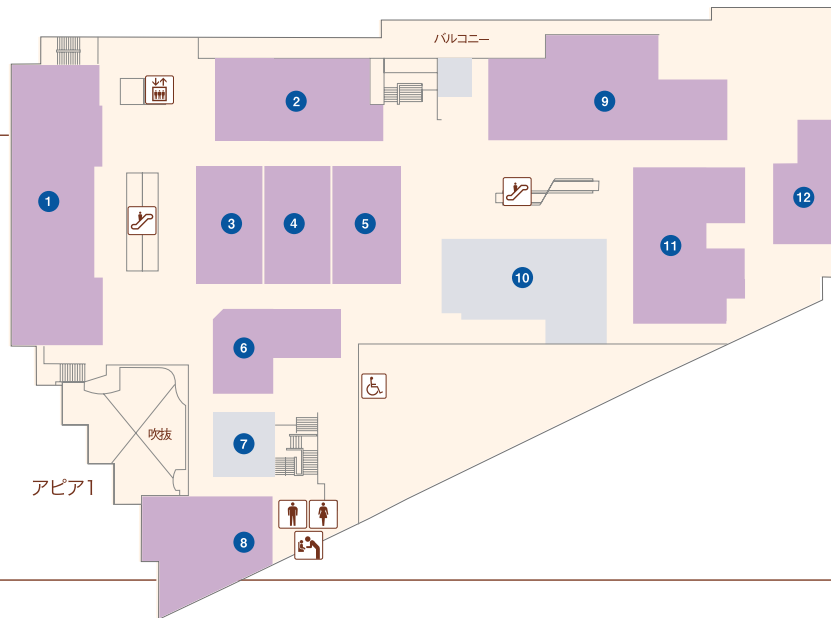

お電話は市外局番0797をつけておかけください。

- エスカレーター
- エレベーター
- 婦人用トイレ
- 紳士用トイレ
- ベビーキープ
- おむつかえシート
- 多目的トイレ
- 公衆電話

**アピア1**

- ① コロ(喫茶)..... 71-9685
- ② プティックJOY(婦人服)..... 72-0712
- ③
- ④ マダムジェーン(婦人服・雑貨)..... 72-6767
- ⑤ RYOKO KIKUCHI PLUS(婦人服・雑貨)..... 71-3603
- ⑥
- ⑦ K-NET チケットプラザ(金券ショップ)..... 72-5711
- ⑧
- ⑨ インテリア(婦人服)..... 76-2755
- ⑩
- ⑪
- ⑫ UncleBear(時計修理・販売)..... 77-1003
- ⑬ INORI(宝飾・雑貨)..... 91-5005
- ⑭ プティック オオヤ(婦人服)..... 71-1555
- ⑮ だいさ(婦人服)..... 71-1919
- ⑯ Pinokio(輸入婦人服アウトレット)..... 71-3575
- ⑰ サーティワンアイスクリーム(アイスクリーム) 71-8331
- ⑱
- ⑲ Seria(100円ショップ)..... 26-8556
- ⑳ ハニーズ(レディースカジュアル)..... 73-4821

**アピア2**

- ① 83.5MHz エフエム宝塚(ラジオ局)..... 76 5432
- ② Bewell salon(不動産)..... 77-0816
- ③ 宝塚スポーツ(スポーツ用品)..... 71-2234
- ④ ドコモショップ逆瀬川店(携帯電話) ...0120-087-891
- ⑤ 馬淵教室 逆瀬川校(学習塾)..... 74-4600
- ⑥ 宝くじ売り場(宝くじ)..... 77-2523
- ⑦ エナックジーワ(美容室)..... 72-7360
- ⑧ 珈琲館ベア(喫茶)..... 76-4360
- ⑨ とんかつ花月(とんかつ)..... 72-7040
- ⑩ 北海ラーメン すずき野(ラーメン)..... 73-5348
- ⑪
- ⑫ マクドナルド(ファーストフード)..... 76-2371
- ⑬ ファロス個別指導学院(学習塾)..... 76-4380
- ⑭ 馬淵教室 逆瀬川校(学習塾)..... 74-4600

- ファッション
- 雑貨
- サービス
- 飲食

お電話は市外局番0797をつけておかけください。

- エスカレーター
- エレベーター
- 婦人用トイレ
- 紳士用トイレ
- ベビーキープ
- おむつかえシート
- 多目的トイレ
- 公衆電話

- ① 文具のコンパス (文房具)..... 71-8160
- ② ハロー！パソコン教室 (パソコン教室)..... 71-8619
- ③
- ④
- ⑤
- ⑥ フラッシュネイル (ネイルサロン)..... 76-4777
- ⑦ ヤマダ電機テックランド逆瀬川店 (家電量販店) 72-0879
- ⑧ ヤマダ電機テックランド逆瀬川店 (家電量販店) 72-0879
- ⑨ ドラッグミック アピア逆瀬川店 (ドラッグストア) 78-6160
- ⑩ LADIES MASAMI (婦人服)..... 72-2520
- ⑪ ドラッグミック アピア逆瀬川店 (ドラッグストア) 78-6160
- ⑫ モンレーブ (婦人服・服飾雑貨)..... 72-1808
- ⑬ 呉服の粋ふくみや (呉服)..... 71-5855
- ⑭ モントレゾール (婦人服・服飾雑貨)..... 72-1808
- ⑮ 三洋航空サービス (旅行サロン)..... 73-0944
- ⑯ Balila (リラクゼーションサロン)..... 73-9999
- ⑰ アルバ サカセガワ (美容室)..... 73-1078
- ⑱ ドラッグミック アピア逆瀬川店 (ドラッグストア) 78-6160
- ⑲ ドラッグミック アピア逆瀬川店 (ドラッグストア) 78-6160
- ⑳
- ㉑ ヤマダ電機テックランド逆瀬川店 (家電量販店) 72-0879