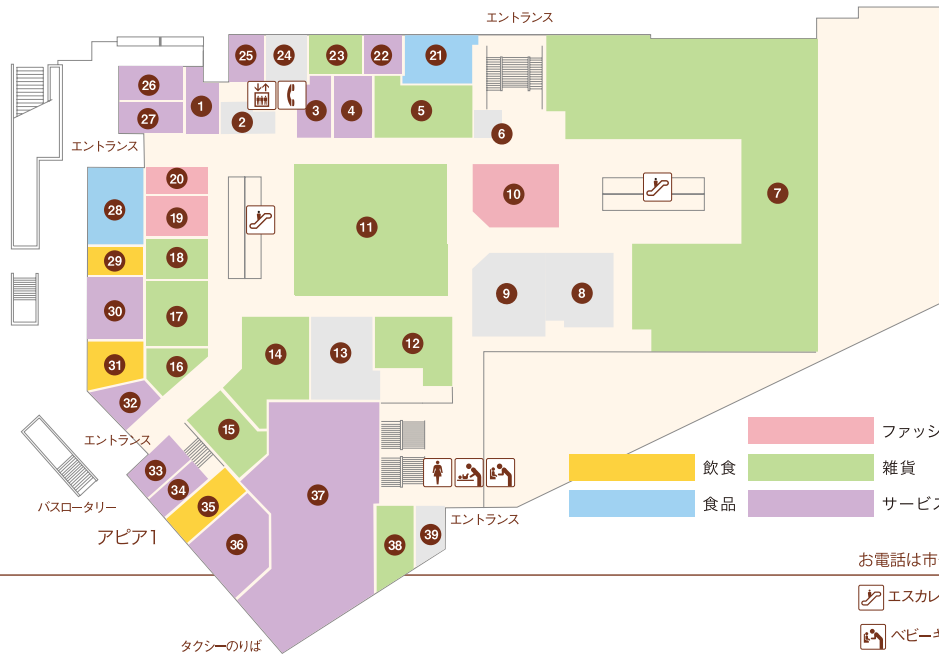

お電話は市外局番0797をつけておかけください。

- エスカレーター
- エレベーター
- 婦人用トイレ
- 紳士用トイレ
- ベビーキープ
- おむつかえシート
- 多目的トイレ
- 公衆電話