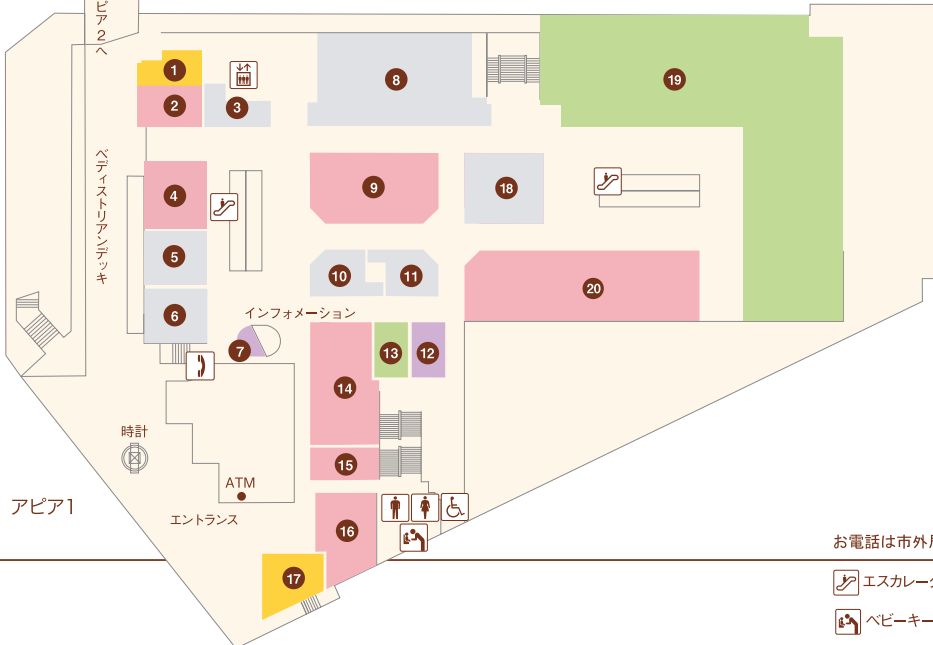

お電話は市外局番0797をつけておかけください。

- エスカレーター
- エレベーター
- 婦人用トイレ
- 紳士用トイレ
- ベビーキープ
- おむつかえシート
- 多目的トイレ
- 公衆電話

**アピア1**

- ① コロ(喫茶)..... 71-9685
- ② プティックJOY(婦人服)..... 72-0712
- ③
- ④ マダムジェーン(婦人服・雑貨)..... 72-6767
- ⑤
- ⑥
- ⑦ K-NET チケットプラザ(金券ショップ)..... 72-5711
- ⑧
- ⑨ インテリア(婦人服)..... 76-2755
- ⑩
- ⑪
- ⑫ UncleBear(時計修理・販売)..... 77-1003
- ⑬ INORI(宝飾・雑貨)..... 91-5005
- ⑭ プティック オオヤ(婦人服)..... 71-1555
- ⑮ だいさ(婦人服)..... 71-1919
- ⑯ Pinokio(輸入婦人服アウトレット)..... 71-3575
- ⑰ サーティワンアイスクリーム(アイスクリーム) 71-8331
- ⑱
- ⑲ Seria(100円ショップ)..... 26-8556
- ⑳ ハニーズ(レディースカジュアル)..... 73-4821

**アピア2**

- ① 83.5MHz エフエム宝塚(ラジオ局)..... 76 5432
- ② Bewell salon(不動産)..... 77-0816
- ③ 宝塚スポーツ(スポーツ用品)..... 71-2234
- ④ ドコモショップ逆瀬川店(携帯電話) ...0120-087-891
- ⑤ 馬淵教室 逆瀬川校(学習塾)..... 74-4600
- ⑥ 宝くじ売り場(宝くじ)..... 77-2523
- ⑦ エナックジーワ(美容室)..... 72-7360
- ⑧ 珈琲館ベア(喫茶)..... 76-4360
- ⑨ とんかつ花月(とんかつ)..... 72-7040
- ⑩ 北海ラーメン すずき野(ラーメン)..... 73-5348
- ⑪
- ⑫ マクドナルド(ファーストフード)..... 76-2371
- ⑬ ファロス個別指導学院(学習塾)..... 76-4380
- ⑭ 馬淵教室 逆瀬川校(学習塾)..... 74-4600