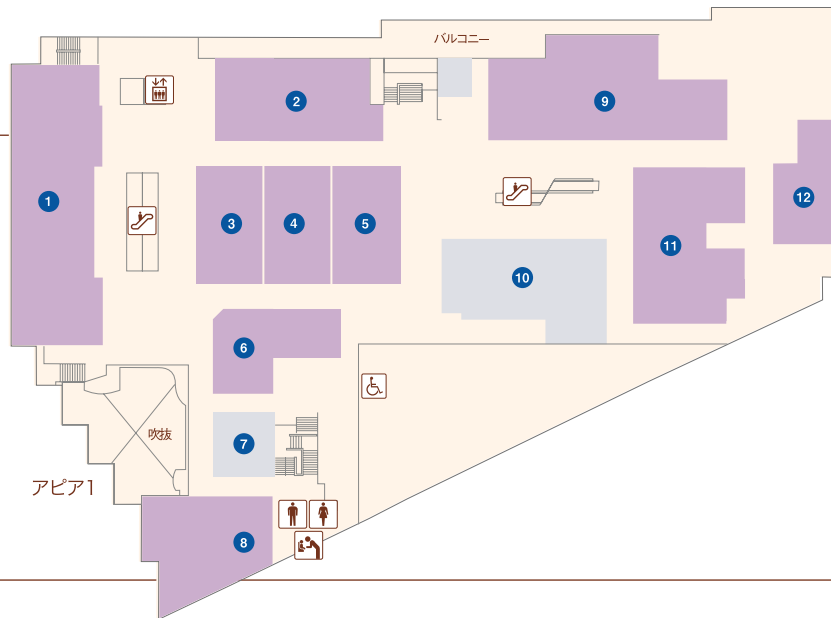

お電話は市外局番0797をつけておかけください。

- エスカレーター
- エレベーター
- 婦人用トイレ
- 紳士用トイレ
- ベビーキープ
- おむつかえシート
- 多目的トイレ
- 公衆電話

**アピア1**

- ① コロ(喫茶)..... 71-9685
- ② プティックJOY(婦人服)..... 72-0712
- ③
- ④ マダムジェーン(婦人服・雑貨)..... 72-6767
- ⑤
- ⑥
- ⑦ K-NET チケットプラザ(金券ショップ)..... 72-5711
- ⑧
- ⑨ インテリア(婦人服)..... 76-2755
- ⑩
- ⑪
- ⑫ UncleBear(時計修理・販売)..... 77-1003
- ⑬ INORI(宝飾・雑貨)..... 91-5005
- ⑭ プティック オオヤ(婦人服)..... 71-1555
- ⑮ だいさ(婦人服)..... 71-1919
- ⑯ Pinokio(輸入婦人服アウトレット)..... 71-3575
- ⑰ サーティワンアイスクリーム(アイスクリーム) 71-8331
- ⑱
- ⑲ Seria(100円ショップ)..... 26-8556
- ⑳ ハニーズ(レディースカジュアル)..... 73-4821

**アピア2**

- ① 83.5MHz エフエム宝塚(ラジオ局)..... 76 5432
- ② Bewell salon(不動産)..... 77-0816
- ③ 宝塚スポーツ(スポーツ用品)..... 71-2234
- ④ ドコモショップ逆瀬川店(携帯電話) ...0120-087-891
- ⑤ 馬淵教室 逆瀬川校(学習塾)..... 74-4600
- ⑥ 宝くじ売り場(宝くじ)..... 77-2523
- ⑦ エナックジーワ(美容室)..... 72-7360
- ⑧ 珈琲館ベア(喫茶)..... 76-4360
- ⑨ とんかつ花月(とんかつ)..... 72-7040
- ⑩ 北海ラーメン すずき野(ラーメン)..... 73-5348
- ⑪
- ⑫ マクドナルド(ファーストフード)..... 76-2371
- ⑬ ファロス個別指導学院(学習塾)..... 76-4380
- ⑭ 馬淵教室 逆瀬川校(学習塾)..... 74-4600

- ファッション
- 雑貨
- サービス
- 飲食

お電話は市外局番0797をつけておかけください。

- エスカレーター
- エレベーター
- 婦人用トイレ
- 紳士用トイレ
- ベビーキープ
- おむつかえシート
- 多目的トイレ
- 公衆電話

- ① 文具のコンパス (文房具)..... 71-8160
- ② ハロー！パソコン教室 (パソコン教室)..... 71-8619
- ③
- ④
- ⑤
- ⑥ フラッシュネイル (ネイルサロン)..... 76-4777
- ⑦ ヤマダ電機テックランド逆瀬川店 (家電量販店) 72-0879
- ⑧ ヤマダ電機テックランド逆瀬川店 (家電量販店) 72-0879
- ⑨ ドラッグミック アピア逆瀬川店 (ドラッグストア) 78-6160
- ⑩ LADIES MASAMI (婦人服)..... 72-2520
- ⑪ ドラッグミック アピア逆瀬川店 (ドラッグストア) 78-6160
- ⑫ モンレーブ (婦人服・服飾雑貨)..... 72-1808
- ⑬ 呉服の粋ふくみや (呉服)..... 71-5855
- ⑭ モントレゾール (婦人服・服飾雑貨)..... 72-1808
- ⑮ 三洋航空サービス (旅行サロン)..... 73-0944
- ⑯ おたからや 阪急逆瀬川駅前店 (買取専門店)..... 91-2478
- ⑰ アルバ サカセガワ (美容室)..... 73-1078
- ⑱ ドラッグミック アピア逆瀬川店 (ドラッグストア) 78-6160
- ⑲ ドラッグミック アピア逆瀬川店 (ドラッグストア) 78-6160
- ⑳
- ㉑ ヤマダ電機テックランド逆瀬川店 (家電量販店) 72-0879