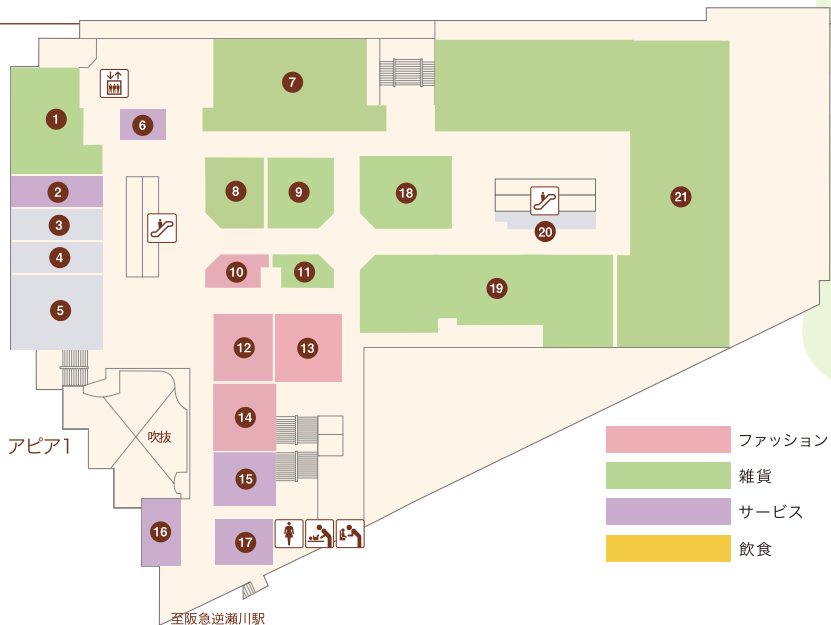

- ① 文具のコンパス (文房具)..... 71-8160
- ② ハロー！パソコン教室 (パソコン教室)..... 71-8619
- ③
- ④
- ⑤
- ⑥ フラッシュネイル (ネイルサロン)..... 76-4777
- ⑦ ヤマダ電機テックランド逆瀬川店 (家電量販店) 72-0879
- ⑧ ヤマダ電機テックランド逆瀬川店 (家電量販店) 72-0879
- ⑨ ドラッグミック アピア逆瀬川店 (ドラッグストア) 78-6160
- ⑩ LADIES MASAMI (婦人服)..... 72-2520
- ⑪ ドラッグミック アピア逆瀬川店 (ドラッグストア) 78-6160
- ⑫ モンレーブ (婦人服・服飾雑貨)..... 72-1808
- ⑬ 呉服の粋ふくみや (呉服)..... 71-5855
- ⑭ モントレゾール (婦人服・服飾雑貨)..... 72-1808
- ⑮ 三洋航空サービス (旅行サロン)..... 73-0944
- ⑯ おたからや 阪急逆瀬川駅前店 (買取専門店)..... 91-2478
- ⑰ アルバ サカセガワ (美容室)..... 73-1078
- ⑱ ドラッグミック アピア逆瀬川店 (ドラッグストア) 78-6160
- ⑲ ドラッグミック アピア逆瀬川店 (ドラッグストア) 78-6160
- ⑳
- ㉑ ヤマダ電機テックランド逆瀬川店 (家電量販店) 72-0879