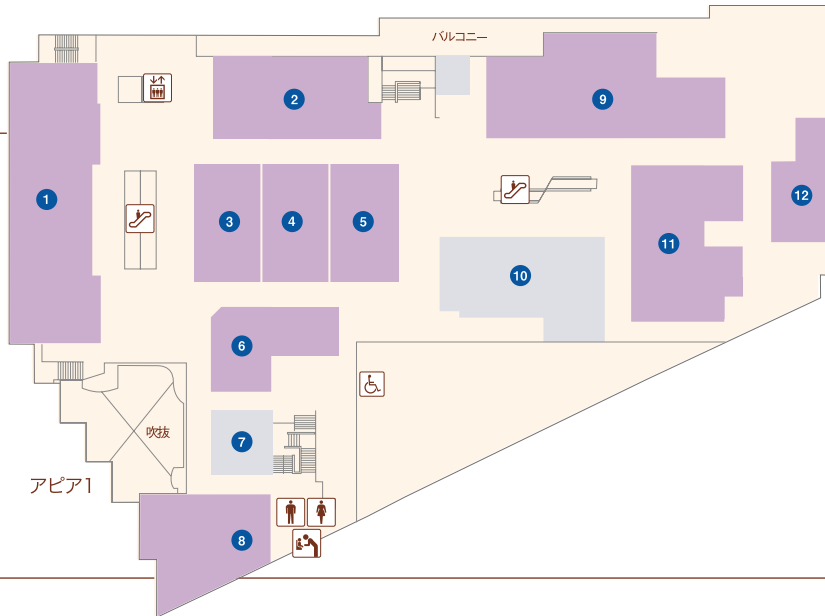

 ファッション	 雑貨
 飲食	 サービス
 食品	

お電話は市外局番0797をつけておかけください。

 エスカレーター	 エレベーター	 婦人用トイレ	 紳士用トイレ
 ベビーキープ	 おむつかえシート	 多目的トイレ	 公衆電話

アピア1

- ① コロ(喫茶)..... 71-9685
- ② プティックJOY(婦人服)..... 72-0712
- ③
- ④ マダムジェーン(婦人服・雑貨)..... 72-6767
- ⑤ SPICCO(婦人服・雑貨)..... 69-7520
- ⑥
- ⑦ K-NET チケットプラザ(金券ショップ)..... 72-5711
- ⑧
- ⑨ インテリア(婦人服)..... 76-2755
- ⑩
- ⑪
- ⑫ UncleBear(時計修理・販売)..... 77-1003
- ⑬ INORI(宝飾・雑貨)..... 91-5005
- ⑭ プティック オオヤ(婦人服)..... 71-1555
- ⑮ だいさ(婦人服)..... 71-1919
- ⑯ Pinokio(輸入婦人服アウトレット)..... 71-3575
- ⑰ サーティワンアイスクリーム(アイスクリーム) 71-8331
- ⑱
- ⑲ Seria(100円ショップ)..... 26-8556
- ⑳ ハニーズ(レディースカジュアル)..... 73-4821

アピア2

- ① 83.5MHz エフエム宝塚(ラジオ局)..... 76 5432
- ② Bewell salon(不動産)..... 77-0816
- ③ 宝塚スポーツ(スポーツ用品)..... 71-2234
- ④ ドコモショップ逆瀬川店(携帯電話) ...0120-087-891
- ⑤ 馬淵教室 逆瀬川校(学習塾)..... 74-4600
- ⑥ 宝くじ売り場(宝くじ)..... 77-2523
- ⑦ エナックジーワ(美容室)..... 72-7360
- ⑧ 珈琲館ベア(喫茶)..... 76-4360
- ⑨ とんかつ花月(とんかつ)..... 72-7040
- ⑩ 北海ラーメン すずき野(ラーメン)..... 73-5348
- ⑪
- ⑫ マクドナルド(ファーストフード)..... 76-2371
- ⑬ ファロス個別指導学院(学習塾)..... 76-4380
- ⑭ 馬淵教室 逆瀬川校(学習塾)..... 74-4600

- ファッション
- 雑貨
- サービス
- 飲食

お電話は市外局番0797をつけておかけください。

- エスカレーター
- エレベーター
- 婦人用トイレ
- 紳士用トイレ
- ベビーキープ
- おむつかえシート
- 多目的トイレ
- 公衆電話

- ① 文具のコンパス (文房具)……………71-8160
- ② ハロー！パソコン教室(パソコン教室) ……71-8619
- ③
- ④
- ⑤
- ⑥ フラッシュネイル (ネイルサロン)……………76-4777
- ⑦ ヤマダ電機テックランド逆瀬川店 (家電量販店) 72-0879
- ⑧ ヤマダ電機テックランド逆瀬川店 (家電量販店) 72-0879
- ⑨ ドラッグミック アピア逆瀬川店(ドラッグストア)78-6160
- ⑩ LADIES MASAMI (婦人服)……………72-2520
- ⑪ ドラッグミック アピア逆瀬川店(ドラッグストア)78-6160
- ⑫ モンレーブ (婦人服・服飾雑貨)……………72-1808
- ⑬ 呉服の粋ふくみや(呉服)……………71-5855
- ⑭ モントレゾール(婦人服・服飾雑貨) ……72-1808
- ⑮ 三洋航空サービス(旅行サロン)……………73-0944
- ⑯ おたからや 阪急逆瀬川駅前店(買取専門店) ……91-2478
- ⑰ アルバ サカセガワ(美容室)……………73-1078
- ⑱ ドラッグミック アピア逆瀬川店(ドラッグストア)78-6160
- ⑲ ドラッグミック アピア逆瀬川店(ドラッグストア)78-6160
- ⑳
- ㉑ ヤマダ電機テックランド逆瀬川店(家電量販店)72-0879