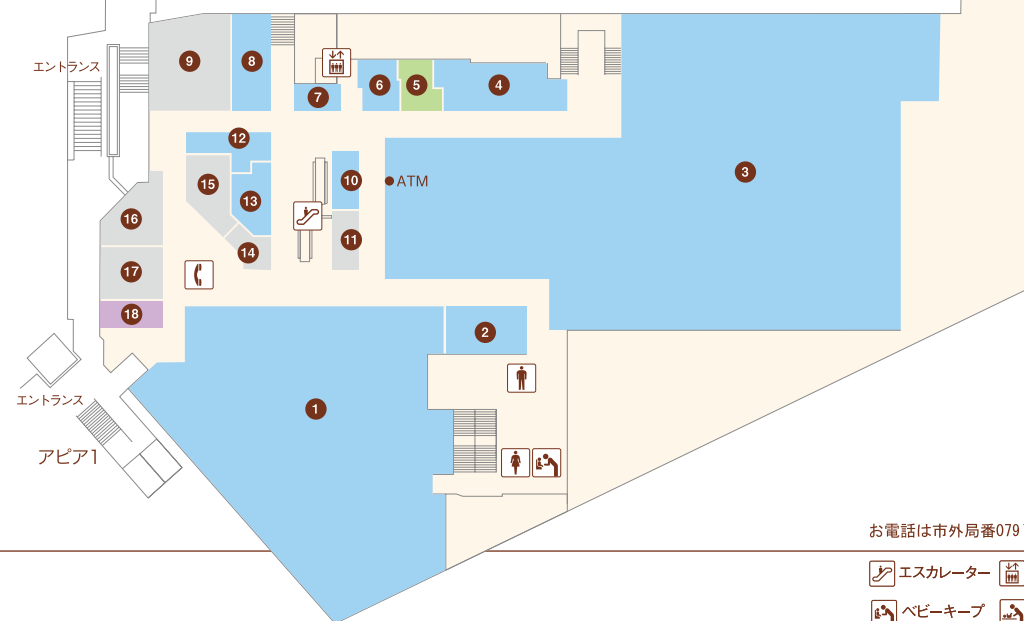

アピア2

- ① 野上古美術店(古物商)・・・ 73-1326
- ② 早田歯科医院(歯科医院)・・・ 73-7070
- ③ サカセ電化(家電販売店)・・・ 71-1676
- ④ 宝塚サンシャインセンター(クリーニング)・・・ 71-2007
- ⑤ サンドス(サーターアンダギー)・・・ 26-8457
- ⑥ アピアタカハタ(家電)・・・ 72-6606

アピア2地下駐車場へ