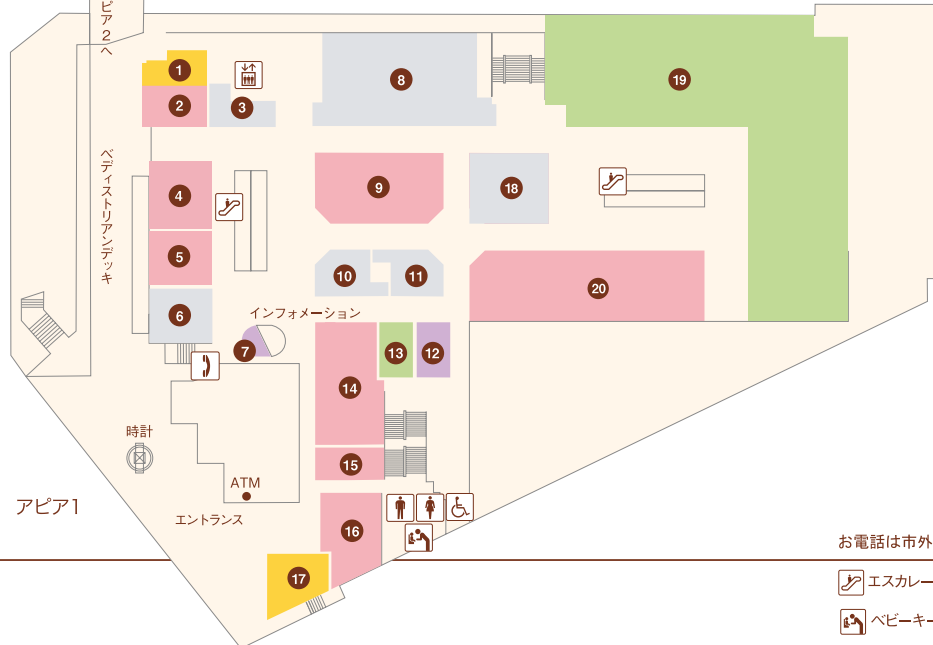

 ファッション	 雑貨
 飲食	 サービス
 食品	

お電話は市外局番0797をつけておかけください。

 エスカレーター	 エレベーター	 婦人用トイレ	 紳士用トイレ
 ベビーキープ	 おむつかえシート	 多目的トイレ	 公衆電話

アピア1

- ① コロ(喫茶)..... 71-9685
- ② プティックJOY(婦人服)..... 72-0712
- ③
- ④ マダムジェーン(婦人服・雑貨)..... 72-6767
- ⑤ SPICCO(婦人服・雑貨)..... 69-7520
- ⑥
- ⑦ K-NET チケットプラザ(金券ショップ)..... 72-5711
- ⑧
- ⑨ インテリア(婦人服)..... 76-2755
- ⑩
- ⑪
- ⑫ UncleBear(時計修理・販売)..... 77-1003
- ⑬ INORI(宝飾・雑貨)..... 91-5005
- ⑭ プティック オオヤ(婦人服)..... 71-1555
- ⑮ だいさ(婦人服)..... 71-1919
- ⑯ Pinokio(輸入婦人服アウトレット)..... 71-3575
- ⑰ サーティワンアイスクリーム(アイスクリーム) 71-8331
- ⑱
- ⑲ Seria(100円ショップ)..... 26-8556
- ⑳ ハニーズ(レディースカジュアル)..... 73-4821

アピア2

- ① 83.5MHz エフエム宝塚(ラジオ局)..... 76 5432
- ② Bewell salon(不動産)..... 77-0816
- ③ 宝塚スポーツ(スポーツ用品)..... 71-2234
- ④ ドコモショップ逆瀬川店(携帯電話) ...0120-087-891
- ⑤ 馬淵教室 逆瀬川校(学習塾)..... 74-4600
- ⑥ 宝くじ売り場(宝くじ)..... 77-2523
- ⑦ エナックジーワ(美容室)..... 72-7360
- ⑧ 珈琲館ベア(喫茶)..... 76-4360
- ⑨ とんかつ花月(とんかつ)..... 72-7040
- ⑩ 北海ラーメン すずき野(ラーメン)..... 73-5348
- ⑪
- ⑫ マクドナルド(ファーストフード)..... 76-2371
- ⑬ ファロス個別指導学院(学習塾)..... 76-4380
- ⑭ 馬淵教室 逆瀬川校(学習塾)..... 74-4600