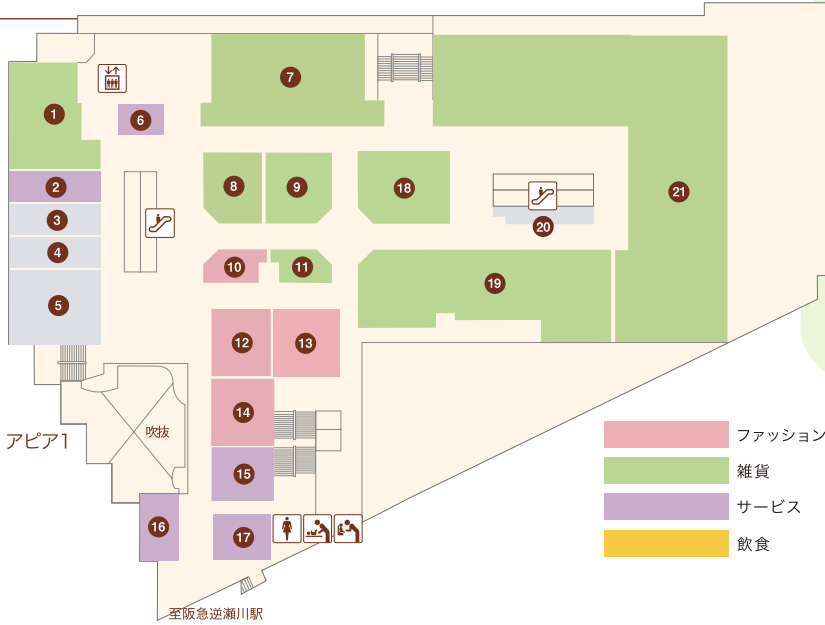

- ① 文具のコンパス (文房具)……………71-8160
- ② ハロー！パソコン教室(パソコン教室) ……71-8619
- ③
- ④
- ⑤
- ⑥ フラッシュネイル (ネイルサロン)……………76-4777
- ⑦ ヤマダ電機テックランド逆瀬川店 (家電量販店) 72-0879
- ⑧ ヤマダ電機テックランド逆瀬川店 (家電量販店) 72-0879
- ⑨ ドラッグミック アピア逆瀬川店(ドラッグストア)78-6160
- ⑩ LADIES MASAMI (婦人服)……………72-2520
- ⑪ ドラッグミック アピア逆瀬川店(ドラッグストア)78-6160
- ⑫ モンレーブ (婦人服・服飾雑貨)……………72-1808
- ⑬ 呉服の粋ふくみや(呉服)……………71-5855
- ⑭ モントレゾール(婦人服・服飾雑貨) ……72-1808
- ⑮ 三洋航空サービス(旅行サロン)……………73-0944
- ⑯ おたからや 阪急逆瀬川駅前店(買取専門店) ……91-2478
- ⑰ アルバ サカセガワ(美容室)……………73-1078
- ⑱ ドラッグミック アピア逆瀬川店(ドラッグストア)78-6160
- ⑲ ドラッグミック アピア逆瀬川店(ドラッグストア)78-6160
- ⑳
- ㉑ ヤマダ電機テックランド逆瀬川店(家電量販店)72-0879