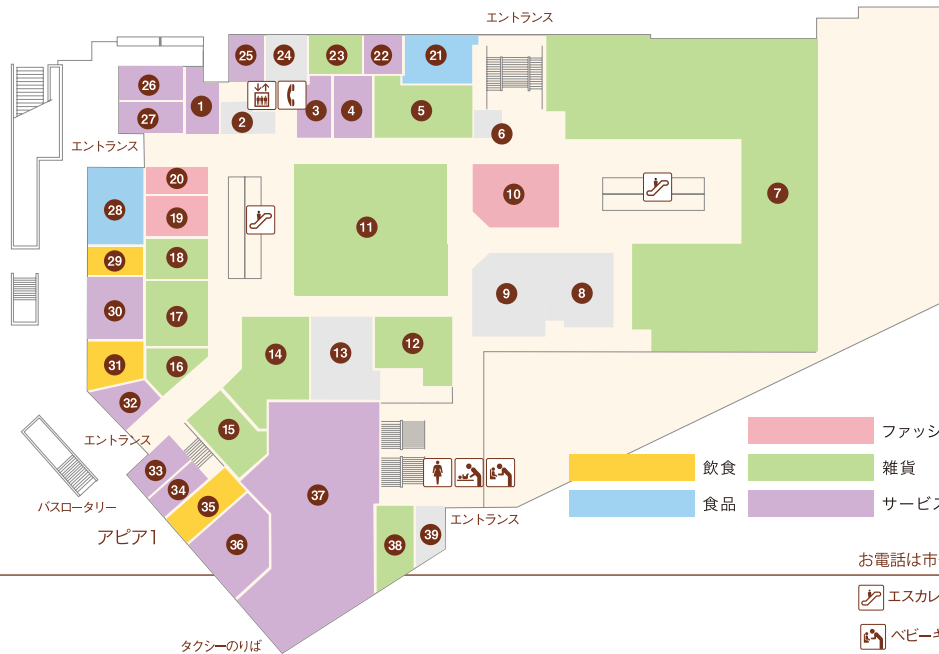

ファッション	 雑貨
 飲食	 サービス
 食品	

お電話は市外局番0797をつけておかけください。

エスカレーター	エレベーター	婦人用トイレ	紳士用トイレ
ベビーキープ	おむつかえシート	多目的トイレ	公衆電話