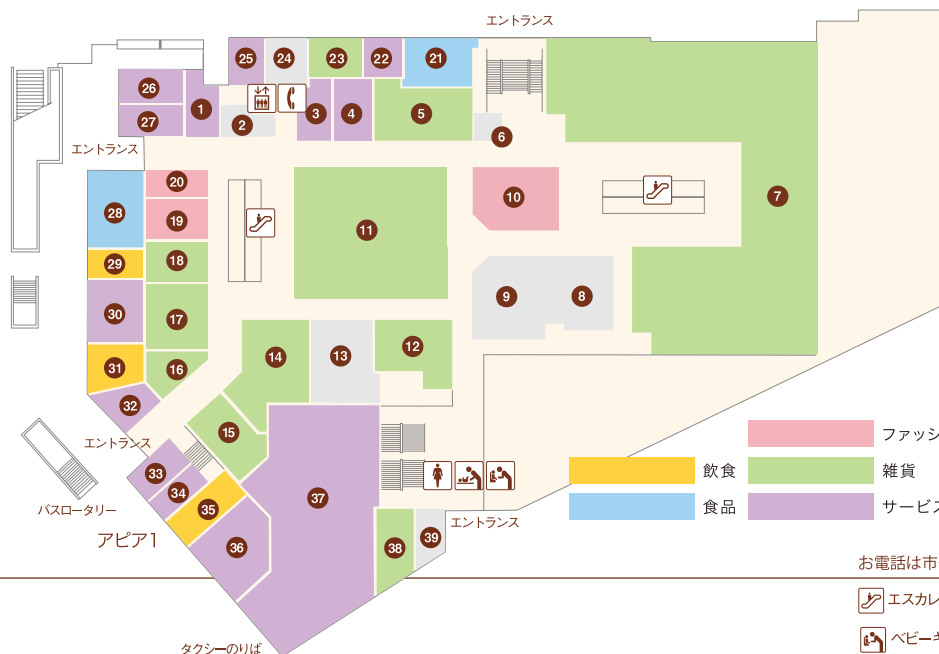

お電話は市外局番0797をつけておかけください。

- エスカレーター
- エレベーター
- 婦人用トイレ
- 紳士用トイレ
- ベビーキープ
- おむつかえシート
- 多目的トイレ
- 公衆電話