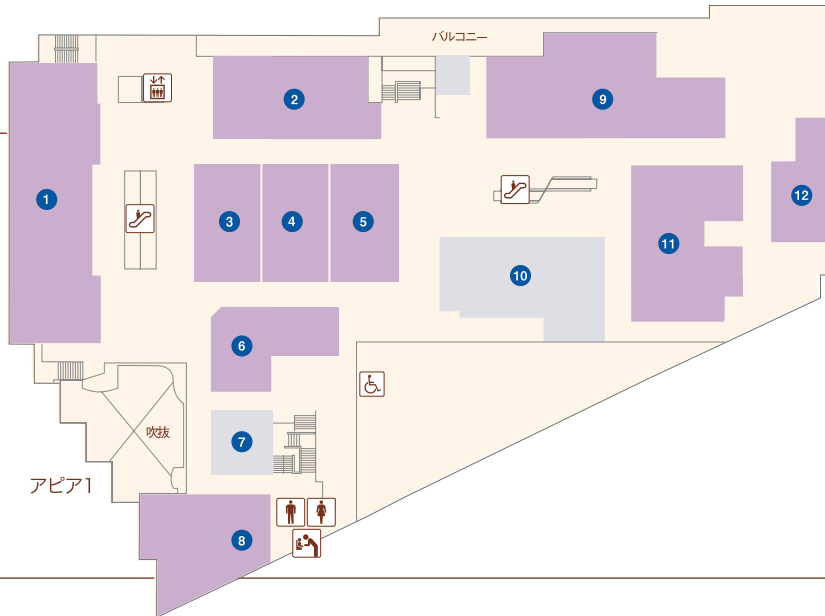

お電話は市外局番0797をつけておかけください。

- エスカレーター
- エレベーター
- 婦人用トイレ
- 紳士用トイレ
- ベビーキープ
- おむつかえシート
- 多目的トイレ
- 公衆電話

アピア1

- ① コロ(喫茶)..... 71-9685
- ② プティックJOY(婦人服)..... 72-0712
- ③
- ④ マダムジェーン(婦人服・雑貨)..... 72-6767
- ⑤ SPICCO(婦人服・雑貨)..... 69-7520
- ⑥
- ⑦ K-NET チケットプラザ(金券ショップ)..... 72-5711
- ⑧
- ⑨ インテリア(婦人服)..... 76-2755
- ⑩
- ⑪
- ⑫ UncleBear(時計修理・販売)..... 77-1003
- ⑬ INORI(宝飾・雑貨)..... 91-5005
- ⑭ プティック オオヤ(婦人服)..... 71-1555
- ⑮ だいさ(婦人服)..... 71-1919
- ⑯ Pinokio(輸入婦人服アウトレット)..... 71-3575
- ⑰ サーティワンアイスクリーム(アイスクリーム) 71-8331
- ⑱
- ⑲ Seria(100円ショップ)..... 26-8556
- ⑳ ハニーズ(レディースカジュアル)..... 73-4821

アピア2

- ① 83.5MHz エフエム宝塚(ラジオ局)..... 76 5432
- ② Bewell salon(不動産)..... 77-0816
- ③ 宝塚スポーツ(スポーツ用品)..... 71-2234
- ④ ドコモショップ逆瀬川店(携帯電話) ...0120-087-891
- ⑤ 馬淵教室 逆瀬川校(学習塾)..... 74-4600
- ⑥ 宝くじ売り場(宝くじ)..... 77-2523
- ⑦ エナックジーワ(美容室)..... 72-7360
- ⑧ 珈琲館ベア(喫茶)..... 76-4360
- ⑨ とんかつ花月(とんかつ)..... 72-7040
- ⑩ 北海ラーメン すずき野(ラーメン)..... 73-5348
- ⑪
- ⑫ マクドナルド(ファーストフード)..... 76-2371
- ⑬ ファロス個別指導学院(学習塾)..... 76-4380
- ⑭ 馬淵教室 逆瀬川校(学習塾)..... 74-4600

- ファッション
- 雑貨
- サービス
- 飲食

お電話は市外局番0797をつけておかけください。

- エスカレーター
- エレベーター
- 婦人用トイレ
- 紳士用トイレ
- ベビーキープ
- おむつかえシート
- 多目的トイレ
- 公衆電話

- ① 文具のコンパス (文房具)……………71-8160
- ② ハロー！パソコン教室(パソコン教室) ……71-8619
- ③
- ④
- ⑤
- ⑥ フラッシュネイル (ネイルサロン)……………76-4777
- ⑦ ヤマダ電機テックランド逆瀬川店 (家電量販店) 72-0879
- ⑧ ヤマダ電機テックランド逆瀬川店 (家電量販店) 72-0879
- ⑨ ドラッグミック アピア逆瀬川店(ドラッグストア)78-6160
- ⑩ LADIES MASAMI (婦人服)……………72-2520
- ⑪ ドラッグミック アピア逆瀬川店(ドラッグストア)78-6160
- ⑫ モンレーブ (婦人服・服飾雑貨)……………72-1808
- ⑬ 呉服の粋ふくみや(呉服)……………71-5855
- ⑭ モントレゾール(婦人服・服飾雑貨) ……72-1808
- ⑮ 三洋航空サービス(旅行サロン)……………73-0944
- ⑯ おたからや 阪急逆瀬川駅前店(買取専門店) ……91-2478
- ⑰ アルバ サカセガワ(美容室)……………73-1078
- ⑱ ドラッグミック アピア逆瀬川店(ドラッグストア)78-6160
- ⑲ ドラッグミック アピア逆瀬川店(ドラッグストア)78-6160
- ⑳
- ㉑ ヤマダ電機テックランド逆瀬川店(家電量販店)72-0879