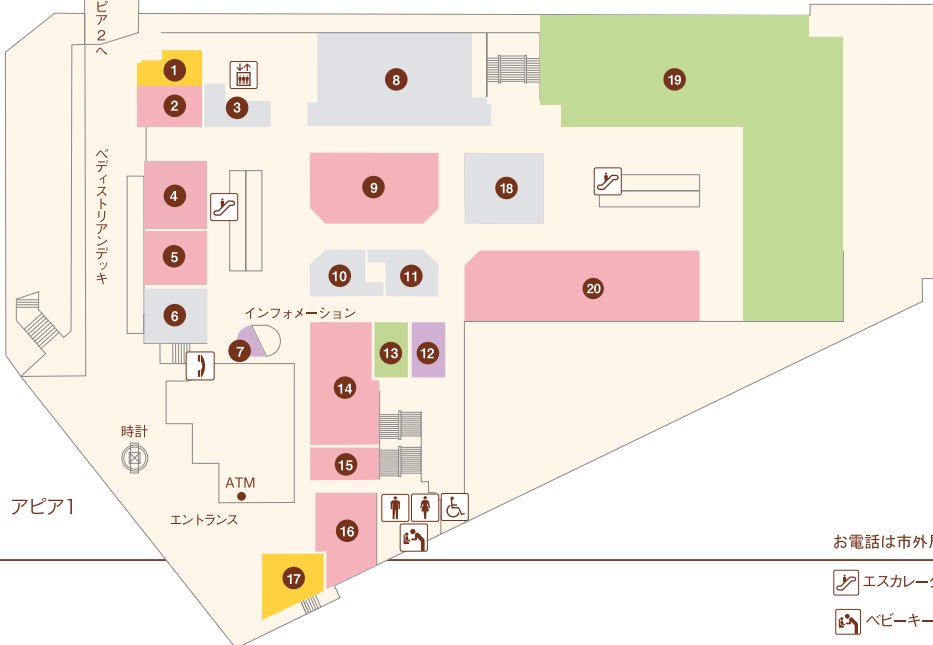

お電話は市外局番0797をつけておかけください。

- エスカレーター
- エレベーター
- 婦人用トイレ
- 紳士用トイレ
- ベビーキープ
- おむつかえシート
- 多目的トイレ
- 公衆電話

アピア1

- ① コロ(喫茶)..... 71-9685
- ② プティックJOY(婦人服)..... 72-0712
- ③
- ④ マダムジェーン(婦人服・雑貨)..... 72-6767
- ⑤ SPICCO(婦人服・雑貨)..... 69-7520
- ⑥
- ⑦ K-NET チケットプラザ(金券ショップ)..... 72-5711
- ⑧
- ⑨ インテリア(婦人服)..... 76-2755
- ⑩
- ⑪
- ⑫ UncleBear(時計修理・販売)..... 77-1003
- ⑬ INORI(宝飾・雑貨)..... 91-5005
- ⑭ プティック オオヤ(婦人服)..... 71-1555
- ⑮ だいさ(婦人服)..... 71-1919
- ⑯ Pinokio(輸入婦人服アウトレット)..... 71-3575
- ⑰ サーティワンアイスクリーム(アイスクリーム) 71-8331
- ⑱
- ⑲ Seria(100円ショップ)..... 26-8556
- ⑳ ハニーズ(レディースカジュアル)..... 73-4821

アピア2

- ① 83.5MHz エフエム宝塚(ラジオ局)..... 76 5432
- ② Bewell salon(不動産)..... 77-0816
- ③ 宝塚スポーツ(スポーツ用品)..... 71-2234
- ④ ドコモショップ逆瀬川店(携帯電話) ...0120-087-891
- ⑤ 馬淵教室 逆瀬川校(学習塾)..... 74-4600
- ⑥ 宝くじ売り場(宝くじ)..... 77-2523
- ⑦ エナックジーワ(美容室)..... 72-7360
- ⑧ 珈琲館ベア(喫茶)..... 76-4360
- ⑨ とんかつ花月(とんかつ)..... 72-7040
- ⑩ 北海ラーメン すずき野(ラーメン)..... 73-5348
- ⑪
- ⑫ マクドナルド(ファーストフード)..... 76-2371
- ⑬ ファロス個別指導学院(学習塾)..... 76-4380
- ⑭ 馬淵教室 逆瀬川校(学習塾)..... 74-4600