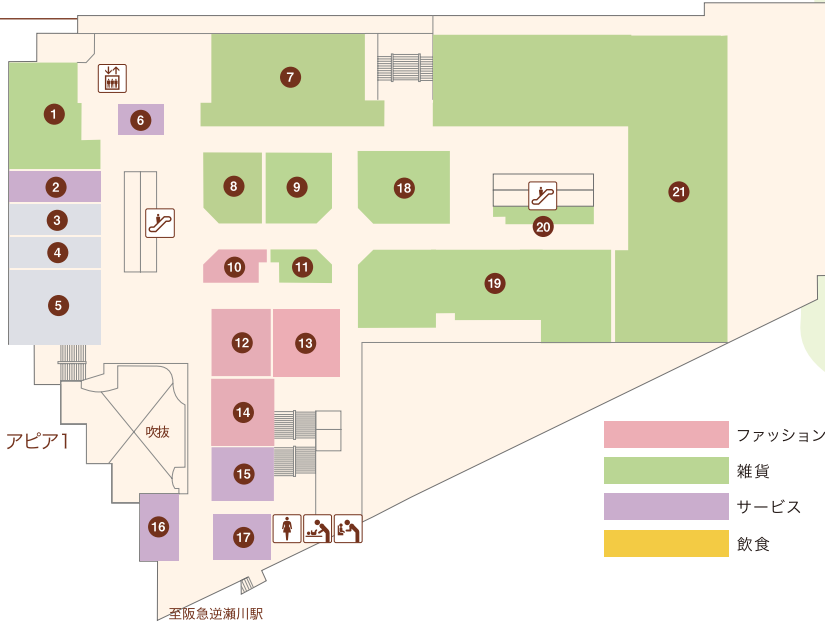

- ① 文具のコンパス (文房具)..... 71-8160
- ② ハロー！パソコン教室 (パソコン教室)..... 71-8619
- ③
- ④
- ⑤
- ⑥ フラッシュネイル (ネイルサロン)..... 76-4777
- ⑦ ヤマダ電機テックランド逆瀬川店 (家電量販店) 72-0879
- ⑧ ヤマダ電機テックランド逆瀬川店 (家電量販店) 72-0879
- ⑨ ドラッグミック アピア逆瀬川店 (ドラッグストア) 78-6160
- ⑩ LADIES MASAMI (婦人服)..... 72-2520
- ⑪ ドラッグミック アピア逆瀬川店 (ドラッグストア) 78-6160
- ⑫ モンレーブ (婦人服・服飾雑貨)..... 72-1808
- ⑬ 呉服の粋ふくみや (呉服)..... 71-5855
- ⑭ モントレゾール (婦人服・服飾雑貨)..... 72-1808
- ⑮ 三洋航空サービス (旅行サロン)..... 73-0944
- ⑯ おたからや 阪急逆瀬川駅前店 (買取専門店)..... 91-2478
- ⑰ アルバ サカセガワ (美容室)..... 73-1078
- ⑱ ドラッグミック アピア逆瀬川店 (ドラッグストア) 78-6160
- ⑲ ドラッグミック アピア逆瀬川店 (ドラッグストア) 78-6160
- ⑳ ドラッグミック アピア逆瀬川店 (ドラッグストア) 78-6160
- ㉑ ヤマダ電機テックランド逆瀬川店 (家電量販店) 72-0879