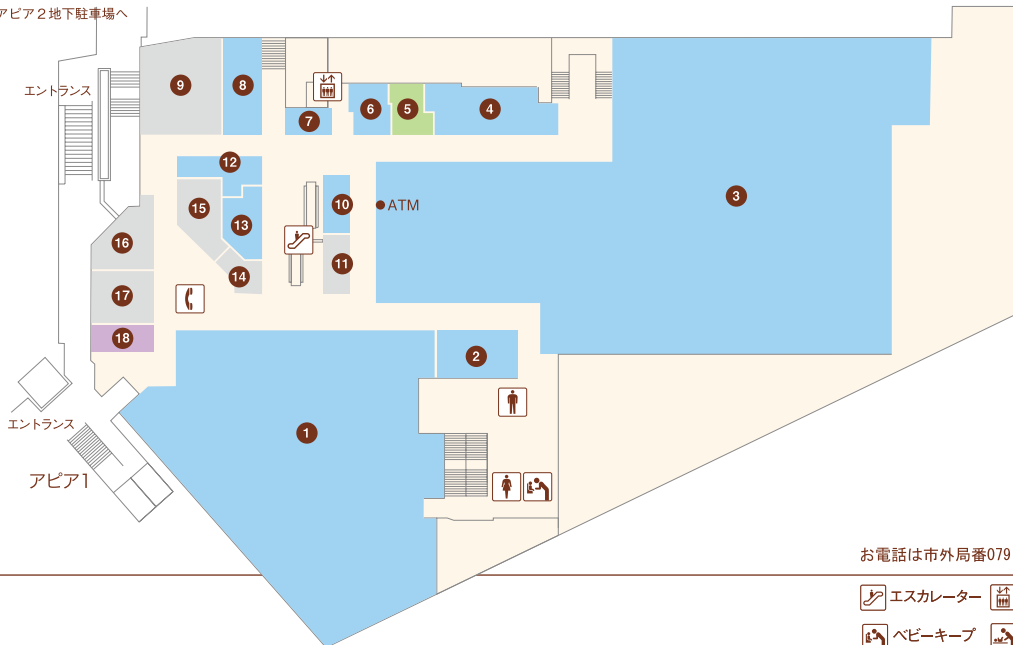

アピア2

- ① 野上古美術店(古物商)・・・ 73-1326
- ② 早田歯科医院(歯科医院)・・・ 73-7070
- ③ サカセ電化(家電販売店)・・・ 71-1676
- ④ 宝塚サンシャインセンター(クリーニング)・・・ 71-2007
- ⑤ サンドス(サーターアンダギー)・・・ 26-8457
- ⑥ アピアタカハタ(家電)・・・ 72-6606

アピア2地下駐車場へ