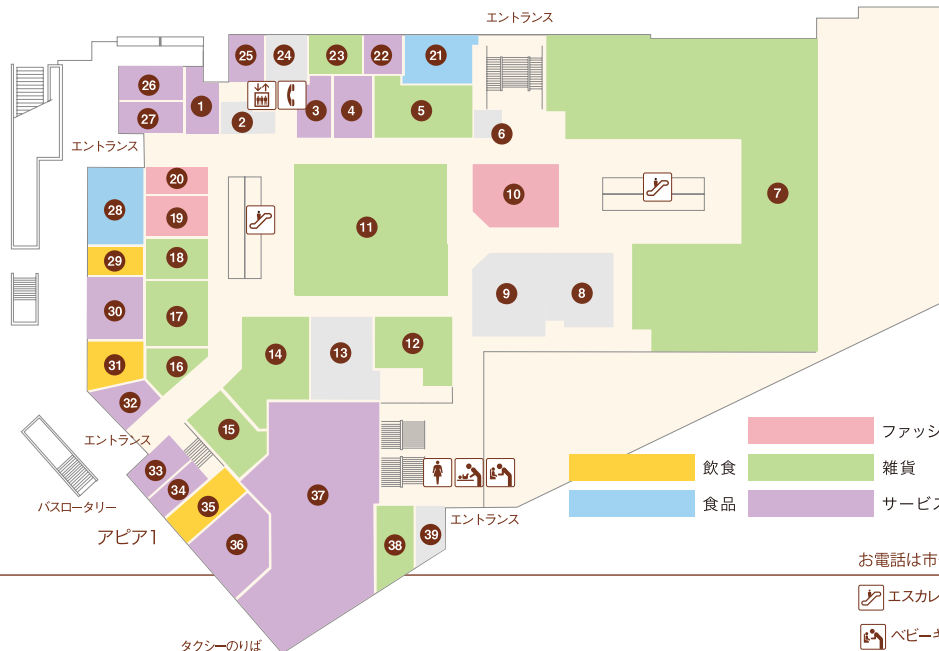

お電話は市外局番0797をつけておかけください。

- エスカレーター
- エレベーター
- 婦人用トイレ
- 紳士用トイレ
- ベビーキープ
- おむつかえシート
- 多目的トイレ
- 公衆電話