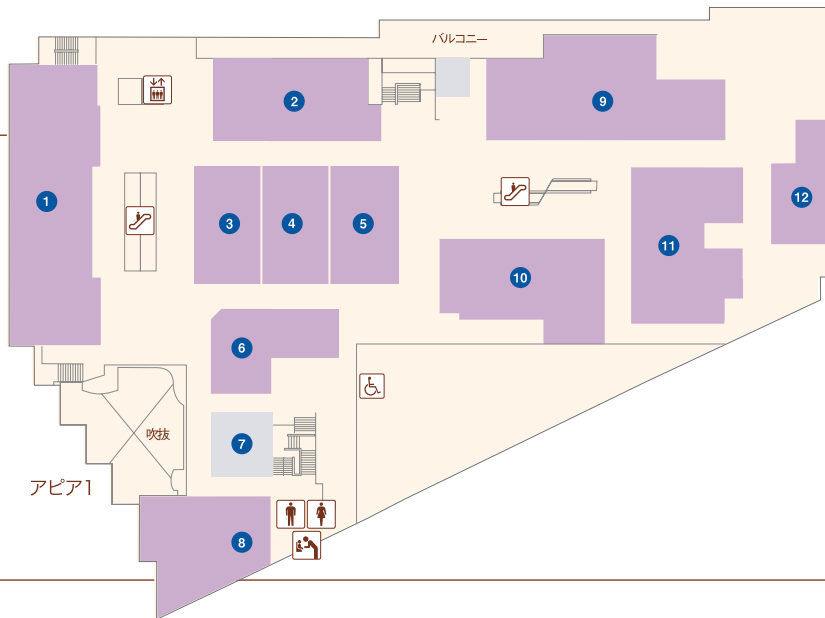

お電話は市外局番0797をつけておかけください。

- エスカレーター
- エレベーター
- 婦人用トイレ
- 紳士用トイレ
- ベビーキープ
- おむつかえシート
- 多目的トイレ
- 公衆電話

**アピア1**

- ① コロ(喫茶)..... 71-9685
- ② プティックJOY(婦人服)..... 72-0712
- ③
- ④ マダムジェーン(婦人服・雑貨)..... 72-6767
- ⑤ SPICCO(婦人服・雑貨)..... 69-7520
- ⑥ きもの松葉(呉服)..... 26-7282
- ⑦ K-NET チケットプラザ(金券ショップ)..... 72-5711
- ⑧ 手芸の丸十 逆瀬川店(手芸用品の小売・物販)..... 77-5511
- ⑨ インテリア(婦人服)..... 76-2755
- ⑩
- ⑪
- ⑫ UncleBear(時計修理・販売)..... 77-1003
- ⑬ INORI(宝飾・雑貨)..... 91-5005
- ⑭ プティック オオヤ(婦人服)..... 71-1555
- ⑮ だいさ(婦人服)..... 71-1919
- ⑯ Pinokio(輸入婦人服アウトレット)..... 71-3575
- ⑰ サーティワンアイスクリーム(アイスクリーム) 71-8331
- ⑱ 手芸の丸十 逆瀬川店(手芸用品の小売・物販)..... 77-5511
- ⑲ Seria(100円ショップ)..... 26-8556
- ⑳ ハニーズ(レディースカジュアル)..... 73-4821

**アピア2**

- ① 83.5MHz エフエム宝塚(ラジオ局)..... 76 5432
- ② Bewell salon(不動産)..... 77-0816
- ③ 宝塚スポーツ(スポーツ用品)..... 71-2234
- ④ ドコモショップ逆瀬川店(携帯電話) ...0120-087-891
- ⑤ 馬淵教室 逆瀬川校(学習塾)..... 74-4600
- ⑥ 宝くじ売り場(宝くじ)..... 77-2523
- ⑦ エナックジーワ(美容室)..... 72-7360
- ⑧ (有) 建築工房 集(建築一般)..... 76-4360
- ⑨ とんかつ花月(とんかつ)..... 72-7040
- ⑩ 北海ラーメン すずき野(ラーメン)..... 73-5348
- ⑪
- ⑫ マクドナルド(ファーストフード)..... 76-2371
- ⑬ ファロス個別指導学院(学習塾)..... 76-4380
- ⑭ 馬淵教室 逆瀬川校(学習塾)..... 74-4600

- ファッション
- 雑貨
- サービス
- 飲食

お電話は市外局番0797をつけておかけください。

- エスカレーター
- エレベーター
- 婦人用トイレ
- 紳士用トイレ
- ベビーキープ
- おむつかえシート
- 多目的トイレ
- 公衆電話

- ① 文具のコンパス (文房具)..... 71-8160
- ② ハロー！パソコン教室 (パソコン教室)..... 71-8619
- ③
- ④
- ⑤
- ⑥ フラッシュネイル (ネイルサロン)..... 76-4777
- ⑦ ヤマダ電機テックランド逆瀬川店 (家電量販店) 72-0879
- ⑧ ヤマダ電機テックランド逆瀬川店 (家電量販店) 72-0879
- ⑨ ドラッグミック アピア逆瀬川店 (ドラッグストア) 78-6160
- ⑩ LADIES MASAMI (婦人服)..... 72-2520
- ⑪ ドラッグミック アピア逆瀬川店 (ドラッグストア) 78-6160
- ⑫ モンレーブ (婦人服・服飾雑貨)..... 72-1808
- ⑬ 呉服の粋ふくみや (呉服)..... 71-5855
- ⑭ モントレゾール (婦人服・服飾雑貨)..... 72-1808
- ⑮ 三洋航空サービス (旅行サロン)..... 73-0944
- ⑯ おたからや 阪急逆瀬川駅前店 (買取専門店)..... 91-2478
- ⑰ アルバ サカセガワ (美容室)..... 73-1078
- ⑱ ドラッグミック アピア逆瀬川店 (ドラッグストア) 78-6160
- ⑲ ドラッグミック アピア逆瀬川店 (ドラッグストア) 78-6160
- ⑳ ドラッグミック アピア逆瀬川店 (ドラッグストア) 78-6160
- ㉑ ヤマダ電機テックランド逆瀬川店 (家電量販店) 72-0879