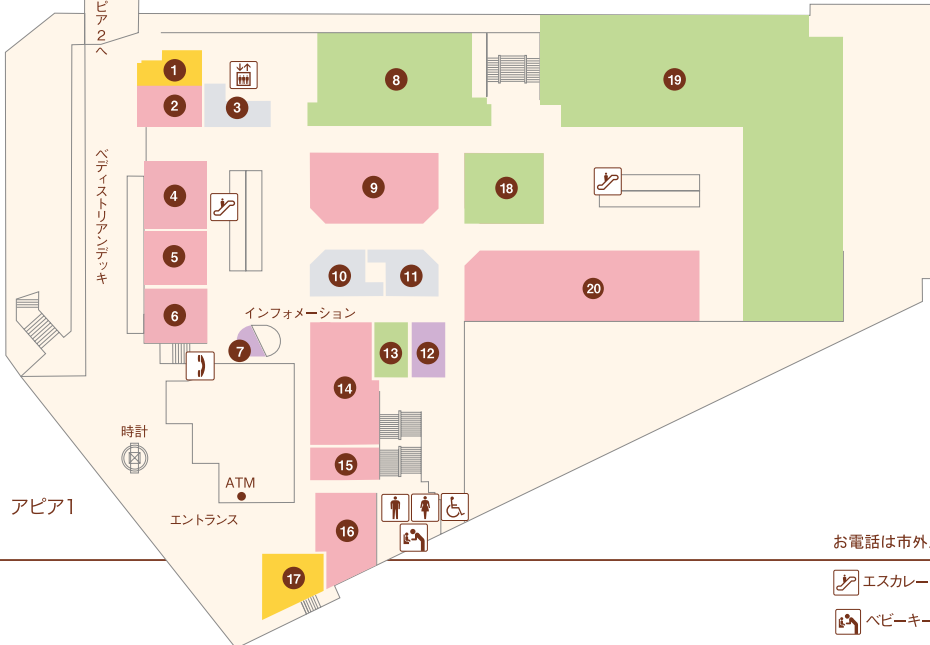

お電話は市外局番0797をつけておかけください。

- エスカレーター
- エレベーター
- 婦人用トイレ
- 紳士用トイレ
- ベビーキープ
- おむつかえシート
- 多目的トイレ
- 公衆電話

**アピア1**

- ① コロ(喫茶)..... 71-9685
- ② プティックJOY(婦人服)..... 72-0712
- ③
- ④ マダムジェーン(婦人服・雑貨)..... 72-6767
- ⑤ SPICCO(婦人服・雑貨)..... 69-7520
- ⑥ きもの松葉(呉服)..... 26-7282
- ⑦ K-NET チケットプラザ(金券ショップ)..... 72-5711
- ⑧ 手芸の丸十 逆瀬川店(手芸用品の小売・物販)..... 77-5511
- ⑨ インテリア(婦人服)..... 76-2755
- ⑩
- ⑪
- ⑫ UncleBear(時計修理・販売)..... 77-1003
- ⑬ INORI(宝飾・雑貨)..... 91-5005
- ⑭ プティック オオヤ(婦人服)..... 71-1555
- ⑮ だいさ(婦人服)..... 71-1919
- ⑯ Pinokio(輸入婦人服アウトレット)..... 71-3575
- ⑰ サーティワンアイスクリーム(アイスクリーム) 71-8331
- ⑱ 手芸の丸十 逆瀬川店(手芸用品の小売・物販)..... 77-5511
- ⑲ Seria(100円ショップ)..... 26-8556
- ⑳ ハニーズ(レディースカジュアル)..... 73-4821

**アピア2**

- ① 83.5MHz エフエム宝塚(ラジオ局)..... 76 5432
- ② Bewell salon(不動産)..... 77-0816
- ③ 宝塚スポーツ(スポーツ用品)..... 71-2234
- ④ ドコモショップ逆瀬川店(携帯電話) ...0120-087-891
- ⑤ 馬淵教室 逆瀬川校(学習塾)..... 74-4600
- ⑥ 宝くじ売り場(宝くじ)..... 77-2523
- ⑦ エナックジーワ(美容室)..... 72-7360
- ⑧ (有) 建築工房 集(建築一般)..... 76-4360
- ⑨ とんかつ花月(とんかつ)..... 72-7040
- ⑩ 北海ラーメン すずき野(ラーメン)..... 73-5348
- ⑪
- ⑫ マクドナルド(ファーストフード)..... 76-2371
- ⑬ ファロス個別指導学院(学習塾)..... 76-4380
- ⑭ 馬淵教室 逆瀬川校(学習塾)..... 74-4600