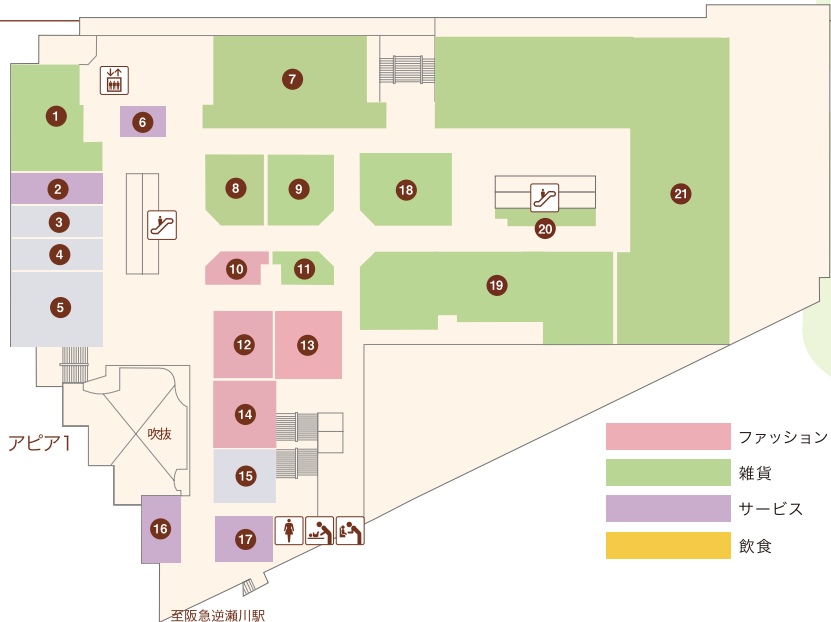

 ファッション	 雑貨
 飲食	 サービス
 食品	

お電話は市外局番0797をつけておかけください。

- エスカレーター
- エレベーター
- 婦人用トイレ
- 紳士用トイレ
- ベビーキープ
- おむつかえシート
- 多目的トイレ
- 公衆電話

アピア1

- ① コロ(喫茶)..... 71-9685
- ② プティックJOY(婦人服)..... 72-0712
- ③
- ④ マダムジェーン(婦人服・雑貨)..... 72-6767
- ⑤ SPICCO(婦人服・雑貨)..... 69-7520
- ⑥ きもの松葉(呉服)..... 26-7282
- ⑦ K-NET チケットプラザ(金券ショップ)..... 72-5711
- ⑧ 手芸の丸十 逆瀬川店(手芸用品の小売・物販)..... 77-5511
- ⑨ インテリア(婦人服)..... 76-2755
- ⑩
- ⑪
- ⑫ UncleBear(時計修理・販売)..... 77-1003
- ⑬ INORI(宝飾・雑貨)..... 91-5005
- ⑭ プティック オオヤ(婦人服)..... 71-1555
- ⑮ だいさ(婦人服)..... 71-1919
- ⑯ Pinokio(輸入婦人服アウトレット)..... 71-3575
- ⑰ サーティワンアイスクリーム(アイスクリーム) 71-8331
- ⑱ 手芸の丸十 逆瀬川店(手芸用品の小売・物販)..... 77-5511
- ⑲ Seria(100円ショップ)..... 26-8556
- ⑳ ハニーズ(レディースカジュアル)..... 73-4821

アピア2

- ① 83.5MHz エフエム宝塚(ラジオ局)..... 76-5432
- ② チャイルド・アイズ 逆瀬川校(学習塾)..... 69-7577
- ③ 宝塚スポーツ(スポーツ用品)..... 71-2234
- ④ ドコモショップ逆瀬川店(携帯電話) ...0120-087-891
- ⑤ 馬淵教室 逆瀬川校(学習塾)..... 74-4600
- ⑥ 宝くじ売り場(宝くじ)..... 77-2523
- ⑦ エナックジーワ(美容室)..... 72-7360
- ⑧ (有)建築工房 集(建築一般)..... 76-4360
- ⑨
- ⑩ 北海ラーメン すずき野(ラーメン)..... 73-5348
- ⑪
- ⑫ マクドナルド(ファーストフード)..... 76-2371
- ⑬ ファロス個別指導学院(学習塾)..... 76-4380
- ⑭ 馬淵教室 逆瀬川校(学習塾)..... 74-4600

- ファッション
- 雑貨
- サービス
- 飲食

お電話は市外局番0797をつけておかけください。

- エスカレーター
- エレベーター
- 婦人用トイレ
- 紳士用トイレ
- ベビーキープ
- おむつかえシート
- 多目的トイレ
- 公衆電話

- ① 文具のコンパス (文房具)..... 71-8160
- ② ハロー！パソコン教室 (パソコン教室)..... 71-8619
- ③
- ④
- ⑤
- ⑥ フラッシュネイル (ネイルサロン)..... 76-4777
- ⑦ ヤマダ電機テックランド逆瀬川店 (家電量販店) 72-0879
- ⑧ ヤマダ電機テックランド逆瀬川店 (家電量販店) 72-0879
- ⑨ ドラッグミック アピア逆瀬川店 (ドラッグストア) 78-6160
- ⑩ LADIES MASAMI (婦人服)..... 72-2520
- ⑪ ドラッグミック アピア逆瀬川店 (ドラッグストア) 78-6160
- ⑫ モンレーブ (婦人服・服飾雑貨)..... 72-1808
- ⑬ 呉服の粋ふくみや (呉服)..... 71-5855
- ⑭ モントレゾール (婦人服・服飾雑貨)..... 72-1808
- ⑮
- ⑯ おたからや 阪急逆瀬川駅前店 (買取専門店) 91-2478
- ⑰ hair salon SERAPHY (美容室) 77-1107
- ⑱ ドラッグミック アピア逆瀬川店 (ドラッグストア) 78-6160
- ⑲ ドラッグミック アピア逆瀬川店 (ドラッグストア) 78-6160
- ⑳ ドラッグミック アピア逆瀬川店 (ドラッグストア) 78-6160
- ㉑ ヤマダ電機テックランド逆瀬川店 (家電量販店) 72-0879