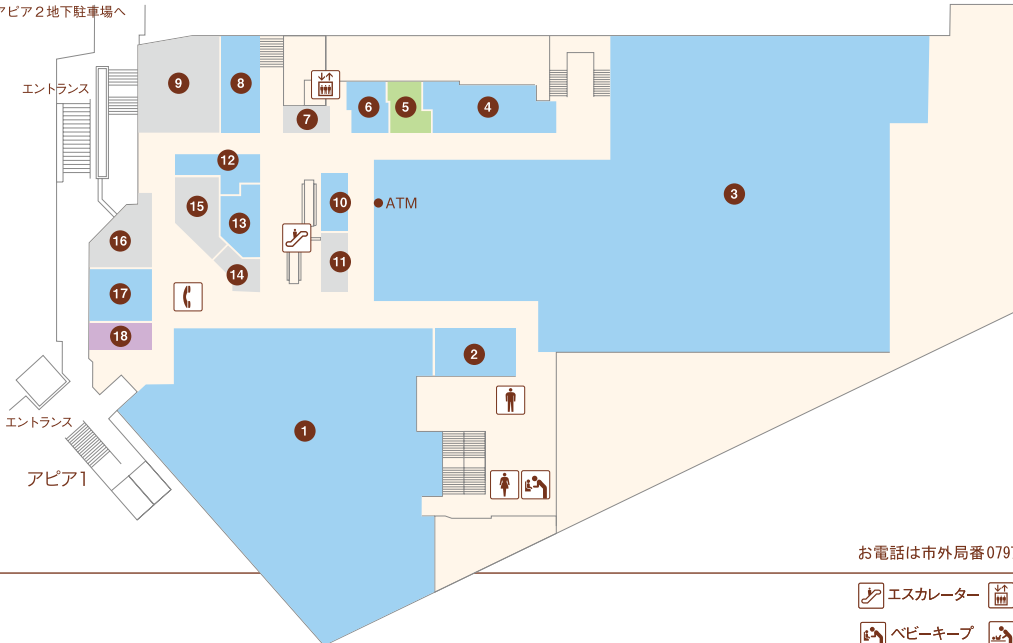

アピア2

- ① 野上古美術店(古物商)・・・ 0120-115-965
- ② 早田歯科医院(歯科医院)・・・73-7070
- ③ サカセ電化(家電販売店)・・・ 71-1676
- ④ 千里ぎょうざ 小春堂(お持ち帰り専門店)・・・ 78-6100
- ⑤ サンドス(サーターアンダギー)・・・ 26-8457
- ⑥ アピアタカハタ(家電)・・・72-6606
- ⑦

アピア2地下駐車場へ