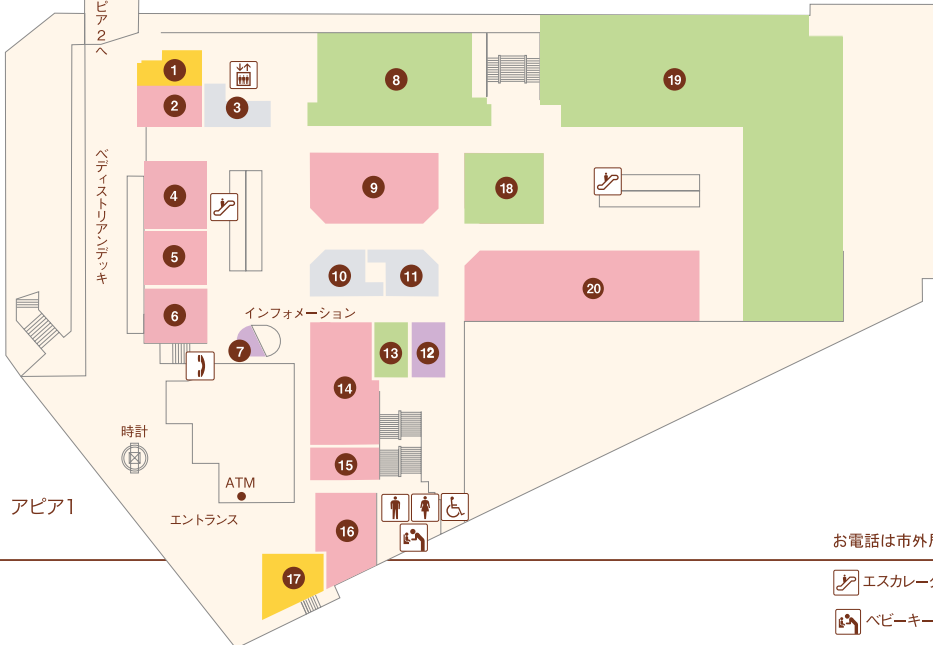

 ファッション	 雑貨
 飲食	 サービス
 食品	

お電話は市外局番0797をつけておかけください。

- エスカレーター
- エレベーター
- 婦人用トイレ
- 紳士用トイレ
- ベビーキープ
- おむつかえシート
- 多目的トイレ
- 公衆電話

アピア1

- ① コロ(喫茶)..... 71-9685
- ② プティックJOY(婦人服)..... 72-0712
- ③
- ④ マダムジェーン(婦人服・雑貨)..... 72-6767
- ⑤ SPICCO(婦人服・雑貨)..... 69-7520
- ⑥ きもの松葉(呉服)..... 26-7282
- ⑦ K-NET チケットプラザ(金券ショップ)..... 72-5711
- ⑧ 手芸の丸十 逆瀬川店(手芸用品の小売・物販)..... 77-5511
- ⑨ インテリア(婦人服)..... 76-2755
- ⑩
- ⑪
- ⑫ UncleBear(時計修理・販売)..... 77-1003
- ⑬ INORI(宝飾・雑貨)..... 91-5005
- ⑭ プティック オオヤ(婦人服)..... 71-1555
- ⑮ だいさ(婦人服)..... 71-1919
- ⑯ Pinokio(輸入婦人服アウトレット)..... 71-3575
- ⑰ サーティワンアイスクリーム(アイスクリーム) 71-8331
- ⑱ 手芸の丸十 逆瀬川店(手芸用品の小売・物販)..... 77-5511
- ⑲ Seria(100円ショップ)..... 26-8556
- ⑳ ハニーズ(レディースカジュアル)..... 73-4821

アピア2

- ① 83.5MHz エフエム宝塚(ラジオ局)..... 76-5432
- ② チャイルド・アイズ 逆瀬川校(学習塾)..... 69-7577
- ③ 宝塚スポーツ(スポーツ用品)..... 71-2234
- ④ ドコモショップ逆瀬川店(携帯電話) ...0120-087-891
- ⑤ 馬淵教室 逆瀬川校(学習塾)..... 74-4600
- ⑥ 宝くじ売り場(宝くじ)..... 77-2523
- ⑦ エナックジーワ(美容室)..... 72-7360
- ⑧ (有)建築工房 集(建築一般)..... 76-4360
- ⑨
- ⑩ 北海ラーメン すずき野(ラーメン)..... 73-5348
- ⑪
- ⑫ マクドナルド(ファーストフード)..... 76-2371
- ⑬ ファロス個別指導学院(学習塾)..... 76-4380
- ⑭ 馬淵教室 逆瀬川校(学習塾)..... 74-4600