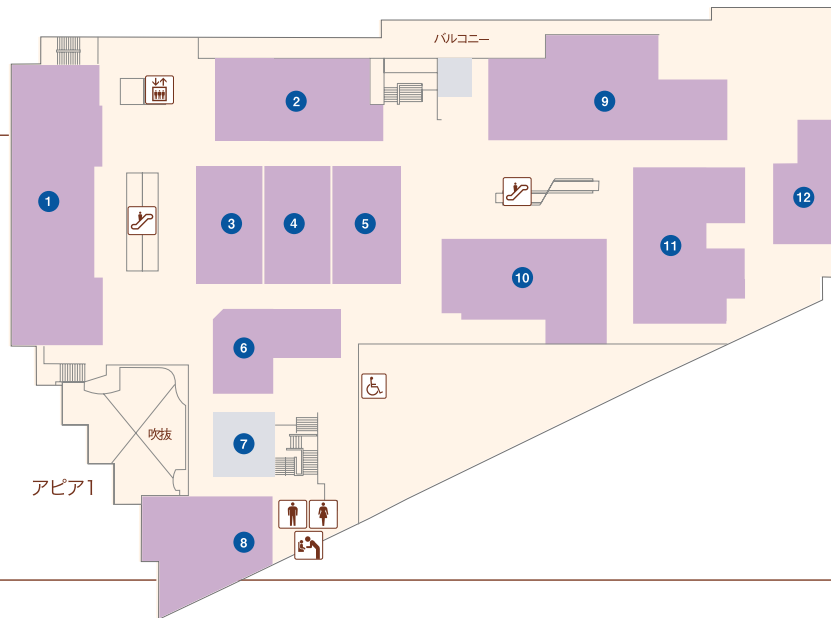

 ファッション	 雑貨
 飲食	 サービス
 食品	

お電話は市外局番0797をつけておかけください。

- エスカレーター
- エレベーター
- 婦人用トイレ
- 紳士用トイレ
- ベビーキープ
- おむつかえシート
- 多目的トイレ
- 公衆電話

アピア1

- ① コロ(喫茶)..... 71-9685
- ② プティックJOY(婦人服)..... 72-0712
- ③
- ④ マダムジェーン(婦人服・雑貨)..... 72-6767
- ⑤ SPICCO(婦人服・雑貨)..... 69-7520
- ⑥ きもの松葉(呉服)..... 26-7282
- ⑦ K-NET チケットプラザ(金券ショップ)..... 72-5711
- ⑧ 手芸の丸十 逆瀬川店(手芸用品の小売・物販)..... 77-5511
- ⑨ インテリア(婦人服)..... 76-2755
- ⑩
- ⑪
- ⑫ UncleBear(時計修理・販売)..... 77-1003
- ⑬ INORI(宝飾・雑貨)..... 91-5005
- ⑭ プティック オオヤ(婦人服)..... 71-1555
- ⑮ だいさ(婦人服)..... 71-1919
- ⑯ Pinokio(輸入婦人服アウトレット)..... 71-3575
- ⑰ サーティワンアイスクリーム(アイスクリーム) 71-8331
- ⑱ 手芸の丸十 逆瀬川店(手芸用品の小売・物販)..... 77-5511
- ⑲ Seria(100円ショップ)..... 26-8556
- ⑳ ハニーズ(レディースカジュアル)..... 73-4821

アピア2

- ① 83.5MHz エフエム宝塚(ラジオ局)..... 76-5432
- ② チャイルド・アイズ 逆瀬川校(学習塾)..... 69-7577
- ③ 宝塚スポーツ(スポーツ用品)..... 71-2234
- ④ ドコモショップ逆瀬川店(携帯電話) ...0120-087-891
- ⑤ 馬淵教室 逆瀬川校(学習塾)..... 74-4600
- ⑥ 宝くじ売り場(宝くじ)..... 77-2523
- ⑦ エナックジーワ(美容室)..... 72-7360
- ⑧ (有)建築工房 集(建築一般)..... 76-4360
- ⑨
- ⑩ 北海ラーメン すずき野(ラーメン)..... 73-5348
- ⑪
- ⑫ マクドナルド(ファーストフード)..... 76-2371
- ⑬ ファロス個別指導学院(学習塾)..... 76-4380
- ⑭ 馬淵教室 逆瀬川校(学習塾)..... 74-4600

- ファッション
- 雑貨
- サービス
- 飲食

お電話は市外局番0797をつけておかけください。

- エスカレーター
- エレベーター
- 婦人用トイレ
- 紳士用トイレ
- ベビーキープ
- おむつかえシート
- 多目的トイレ
- 公衆電話

- ① 文具のコンパス (文房具)..... 71-8160
- ② ハロー！パソコン教室 (パソコン教室)..... 71-8619
- ③
- ④
- ⑤
- ⑥ フラッシュネイル (ネイルサロン)..... 76-4777
- ⑦ ヤマダ電機テックランド逆瀬川店 (家電量販店) 72-0879
- ⑧ ヤマダ電機テックランド逆瀬川店 (家電量販店) 72-0879
- ⑨ ドラッグミック アピア逆瀬川店 (ドラッグストア) 78-6160
- ⑩ LADIES MASAMI (婦人服)..... 72-2520
- ⑪ ドラッグミック アピア逆瀬川店 (ドラッグストア) 78-6160
- ⑫ モンレーブ (婦人服・服飾雑貨)..... 72-1808
- ⑬ 呉服の粋ふくみや (呉服)..... 71-5855
- ⑭ モントレゾール (婦人服・服飾雑貨)..... 72-1808
- ⑮
- ⑯ おたからや 阪急逆瀬川駅前店 (買取専門店) 91-2478
- ⑰ hair salon SERAPHY (美容室) 77-1107
- ⑱ ドラッグミック アピア逆瀬川店 (ドラッグストア) 78-6160
- ⑲ ドラッグミック アピア逆瀬川店 (ドラッグストア) 78-6160
- ⑳ ドラッグミック アピア逆瀬川店 (ドラッグストア) 78-6160
- ㉑ ヤマダ電機テックランド逆瀬川店 (家電量販店) 72-0879