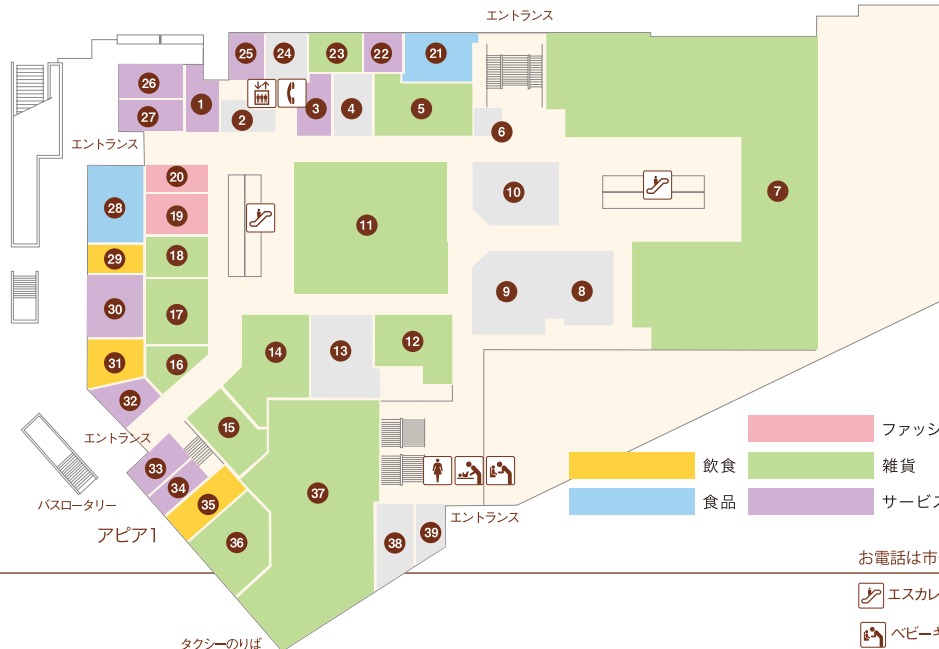

ファッション	 雑貨
 飲食	 サービス
 食品	

お電話は市外局番0797をつけておかけください。

- エスカレーター
- エレベーター
- 婦人用トイレ
- 紳士用トイレ
- ベビーキープ
- おむつかえシート
- 多目的トイレ
- 公衆電話